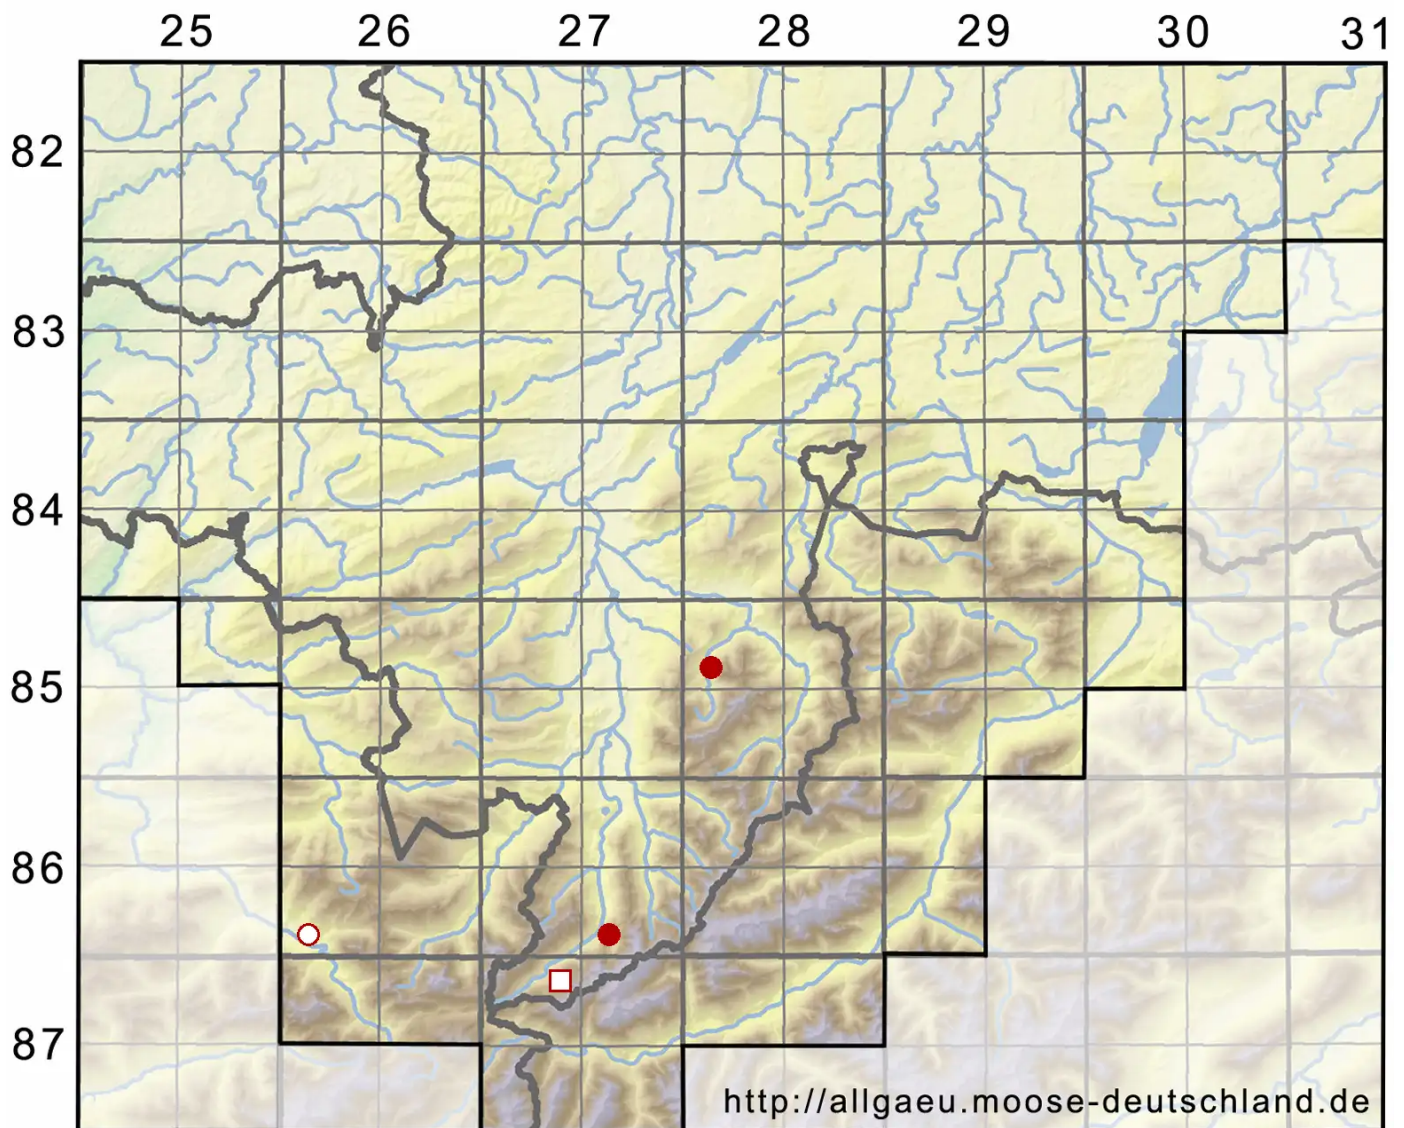

# Anastrophyllum michauxii (F.Weber) H.Buch

Michaux's Kahnblattmoos

Legende:

**Symbole:**

Ausgefülltes Symbol:  
Zeitraum von 1980 bis heute (Aktuelle Angabe)

Leeres Symbol:  
Zeitraum vor 1980 (Altangabe)

Quadrat: Herbarbeleg