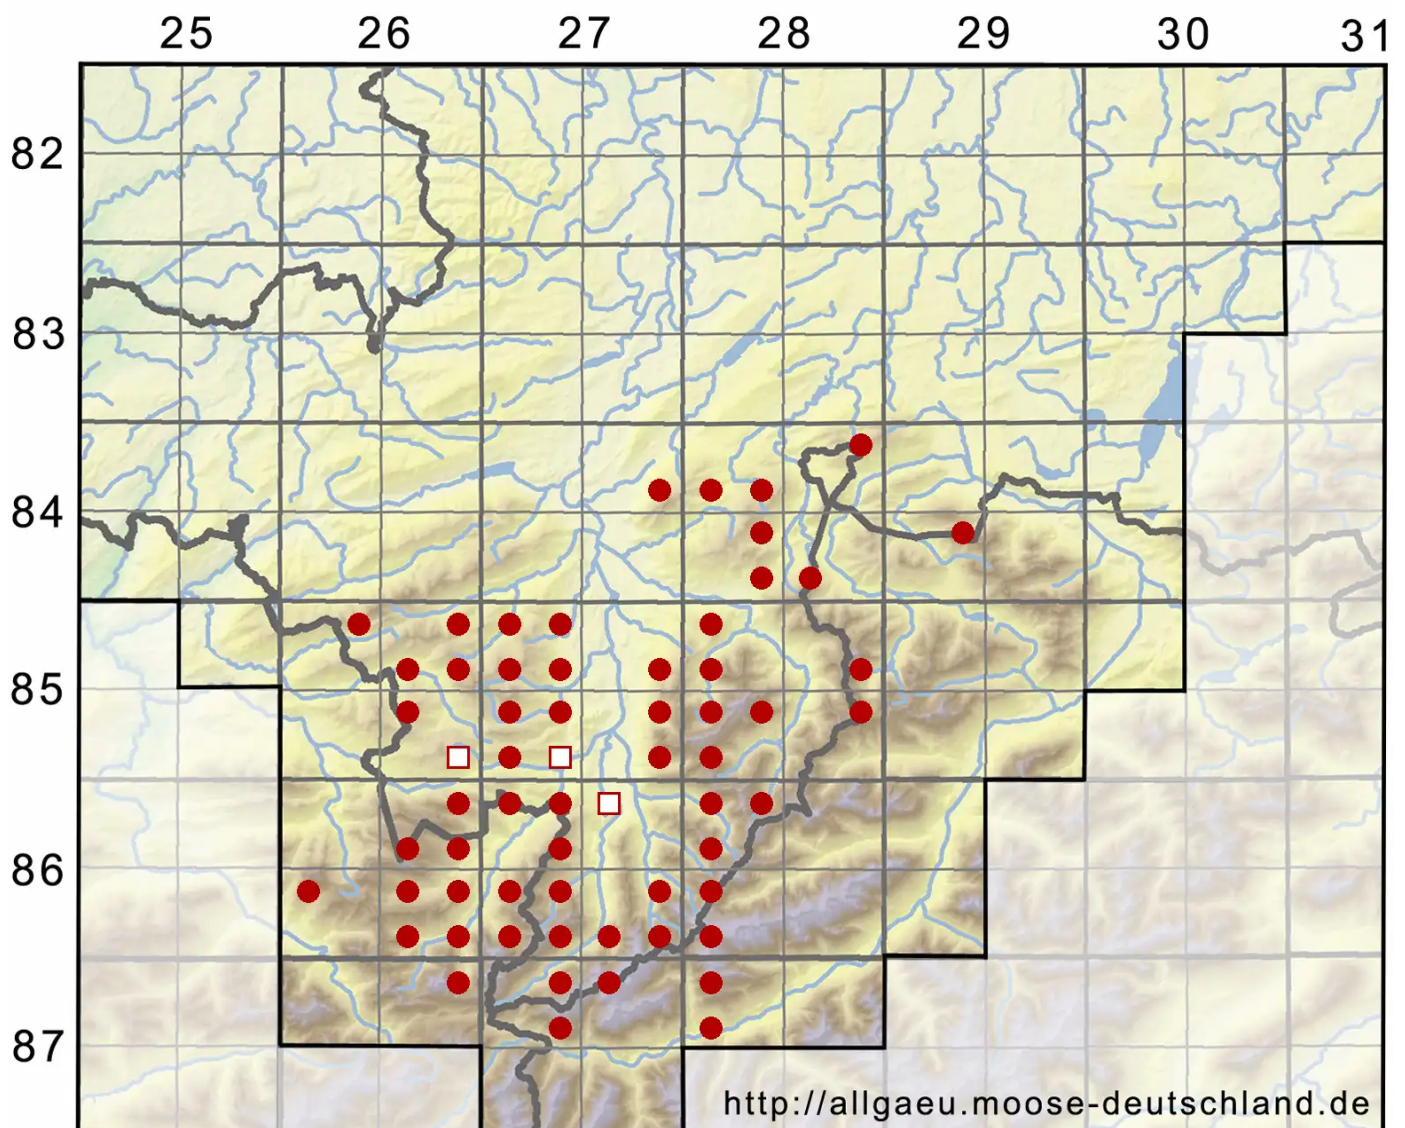

Barbilophozia lycopodioides (Wallr.) Loeske

Bärlappähnliches Bartspitzmoos

Legende:

- Symbole:**
- Ausgefülltes Symbol:
Zeitraum von 1980 bis heute (Aktuelle Angabe)
 - Leeres Symbol:
Zeitraum vor 1980 (Altangabe)
 - Quadrat: Herbarbeleg