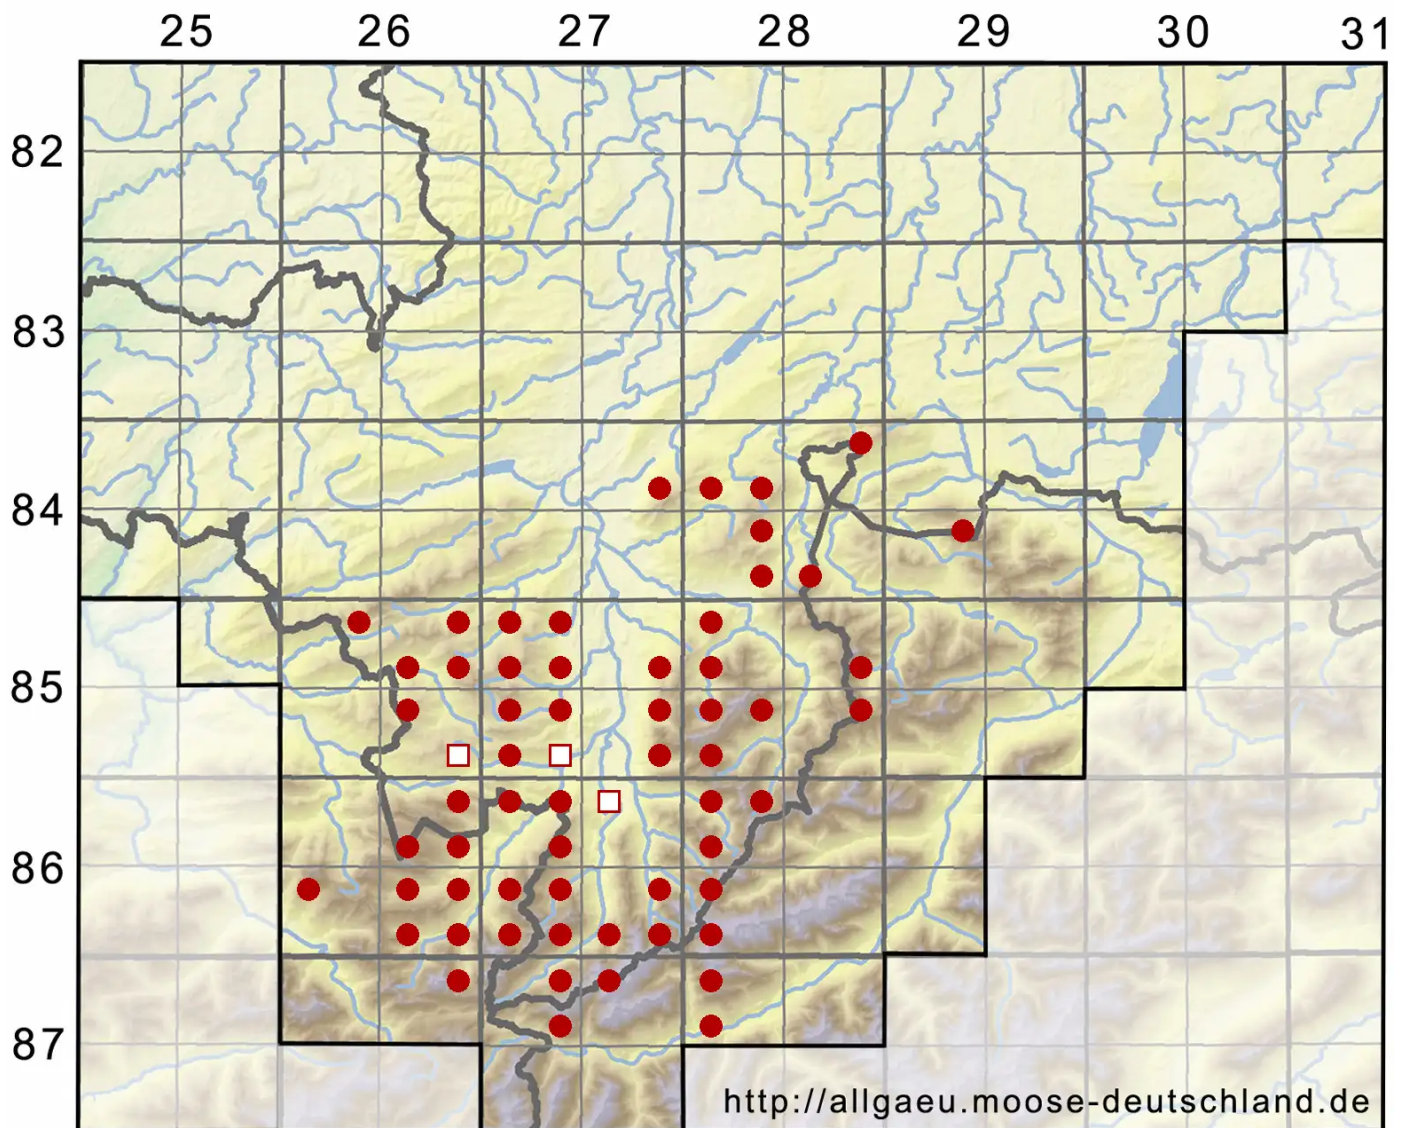

Barbilophozia lycopodioides (Wallr.) Loeske

Bärlappähnliches Bartspitzmoos

Legende:

Symbole:

Ausgefülltes Symbol:
Zeitraum von 1980 bis heute (Aktuelle Angabe)

Leeres Symbol:
Zeitraum vor 1980 (Altangabe)

Quadrat: Herbarbeleg