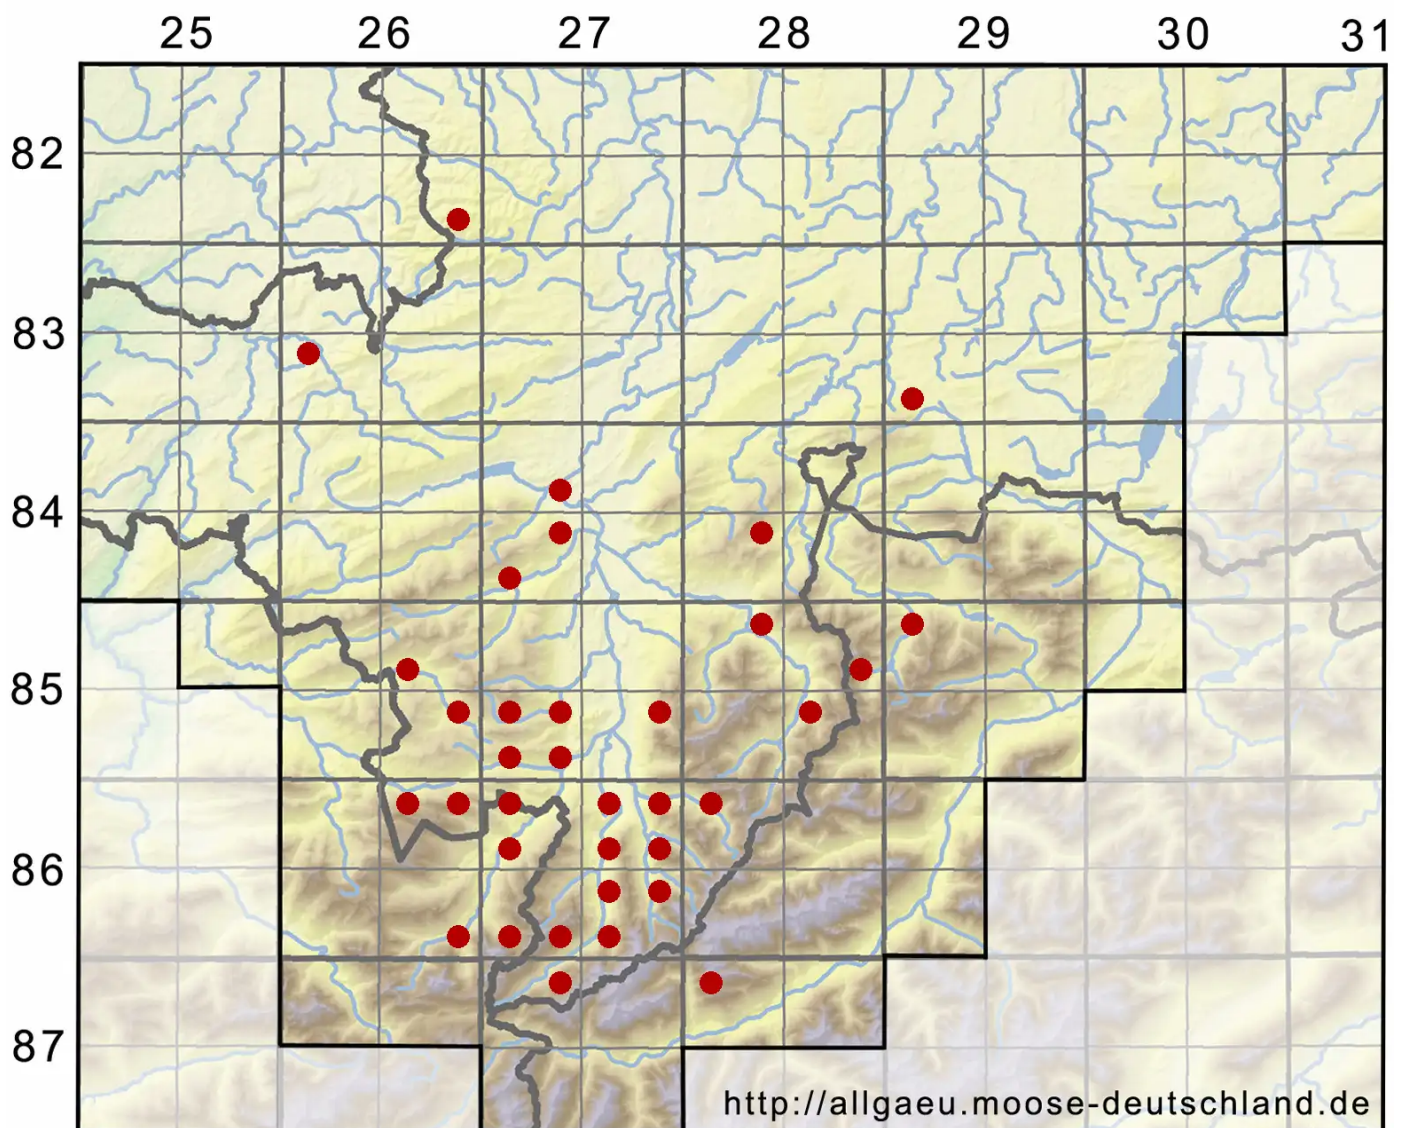

Liochlaena lanceolata Nees

Langblättriges Nabelperianthlebermoos, Glattkelchiges Liochlaena-Jungermannmoos

Legende:

- Symbole:**
- Ausgefülltes Symbol:
Zeitraum von 1980 bis heute (Aktuelle Angabe)
 - Leeres Symbol:
Zeitraum vor 1980 (Altangabe)
 - Quadrat: Herbarbeleg