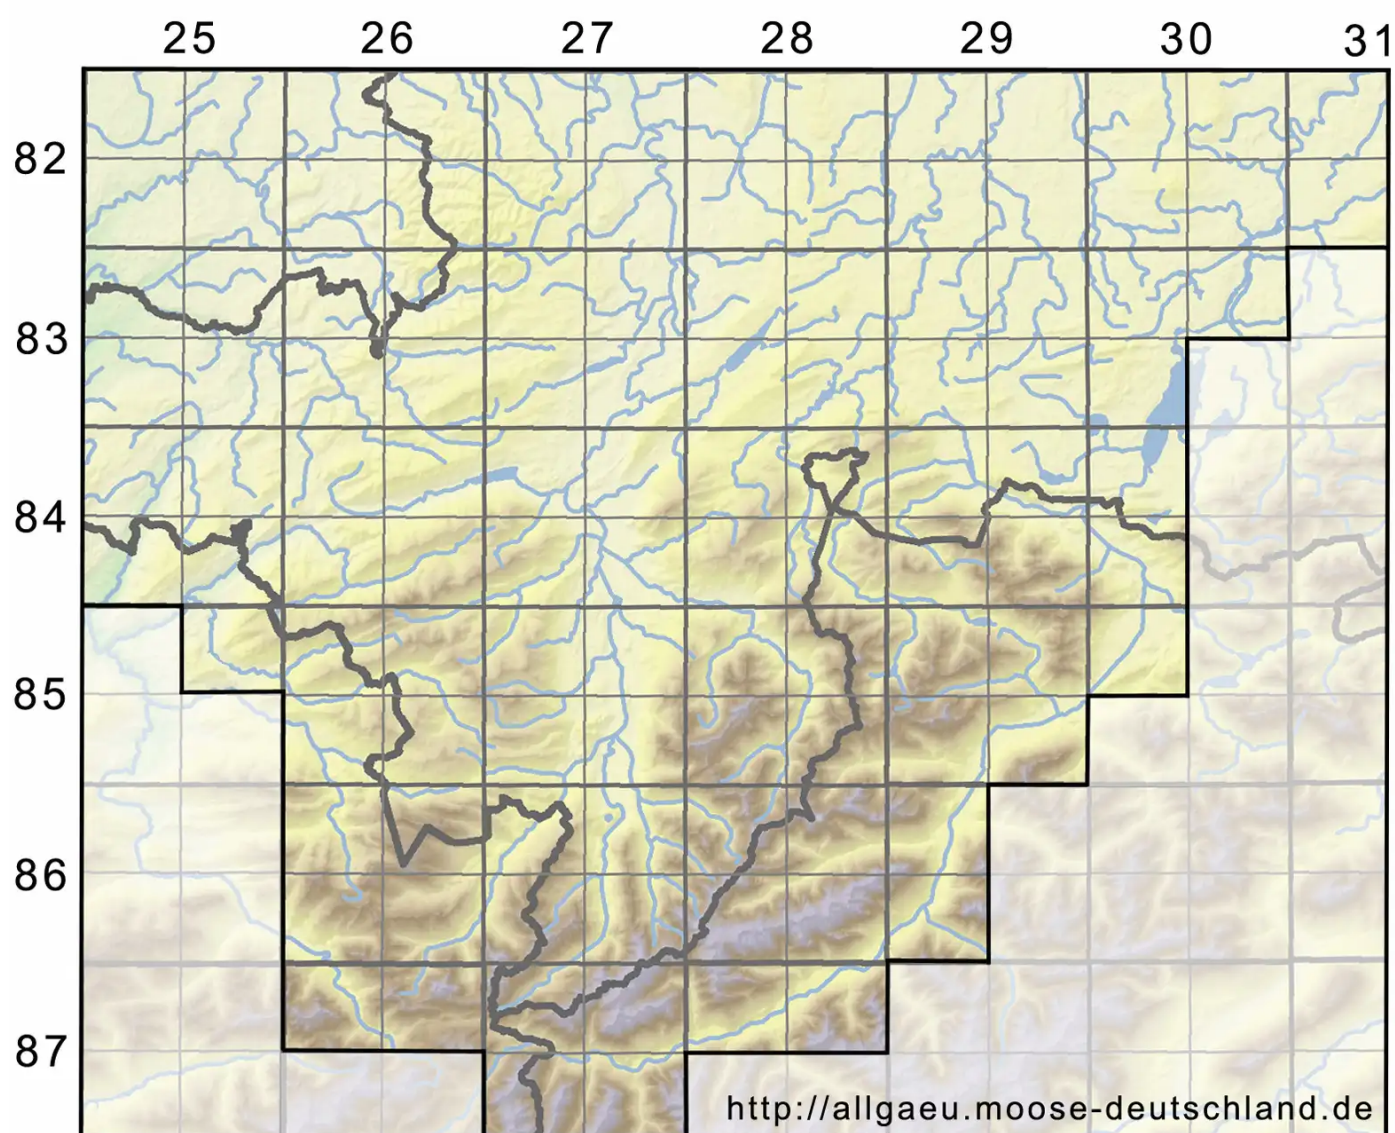

# Cephalozia lacinulata (J.B.Jack ex Gottsche & Rabenh.) Spruce

Zerschlitztes Kopfsprossmoos

Legende:

**Symbole:**

Ausgefülltes Symbol:  
Zeitraum von 1980 bis heute (Aktuelle Angabe)

Leeres Symbol:  
Zeitraum vor 1980 (Altangabe)

Quadrat: Herbarbeleg