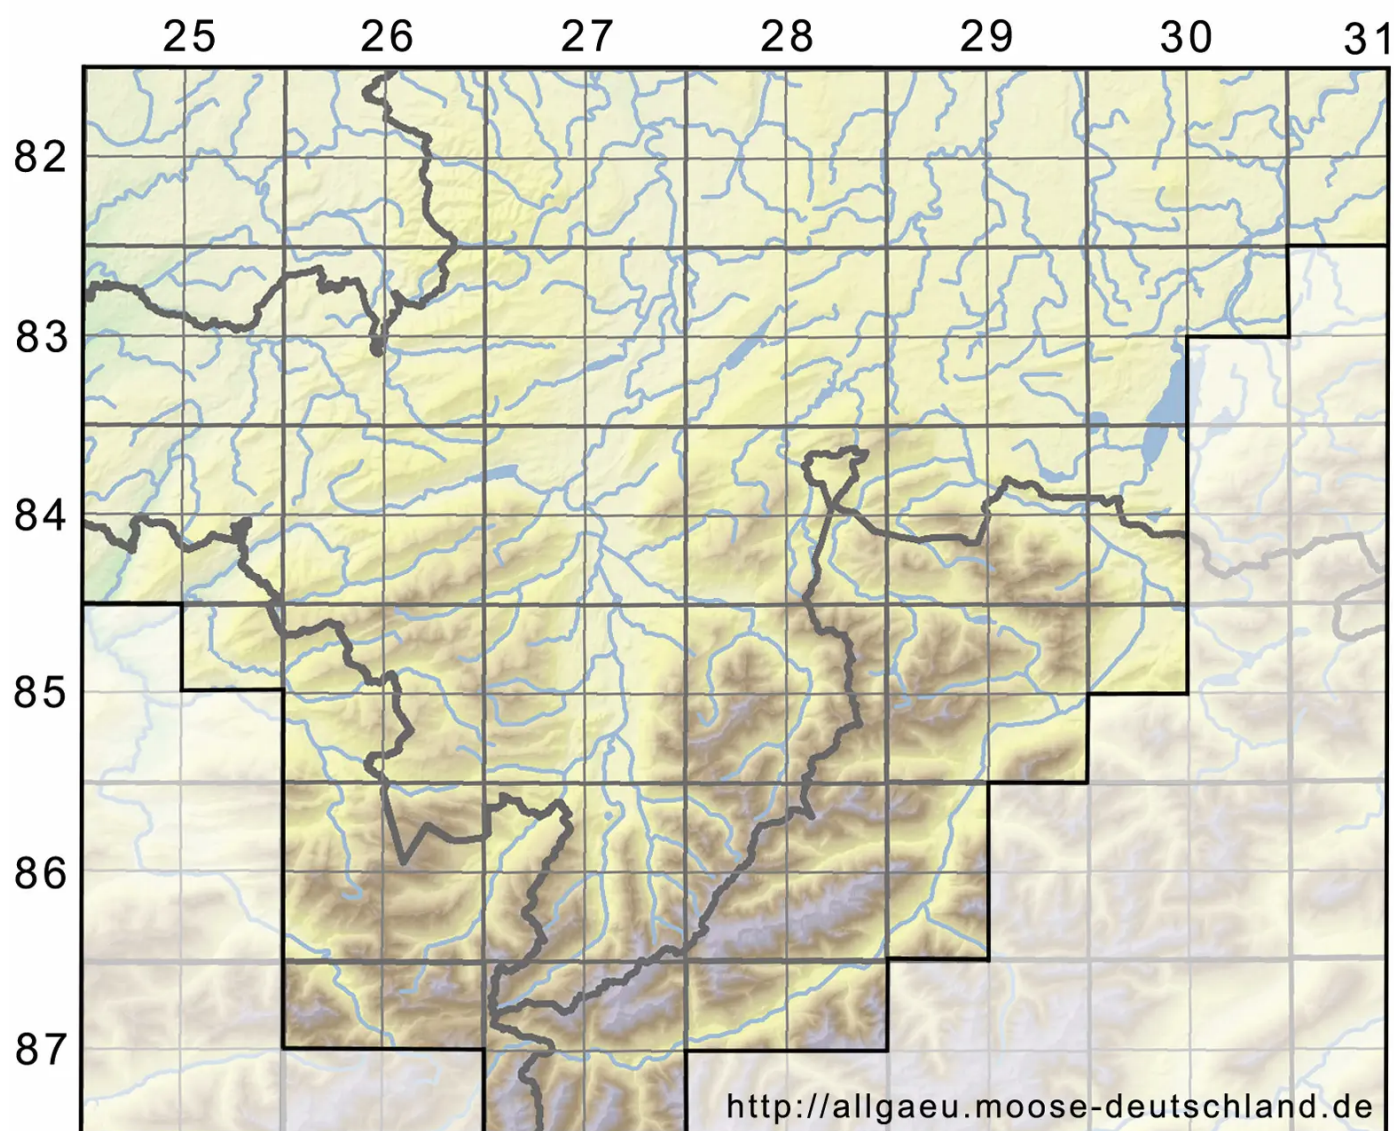

Cephalozia lacinulata (J.B.Jack ex Gottsche & Rabenh.) Spruce

Zerschlitztes Kopfsprossmoos

Legende:

Symbole:

Ausgefülltes Symbol:
Zeitraum von 1980 bis heute (Aktuelle Angabe)

Leeres Symbol:
Zeitraum vor 1980 (Altangabe)

Quadrat: Herbarbeleg