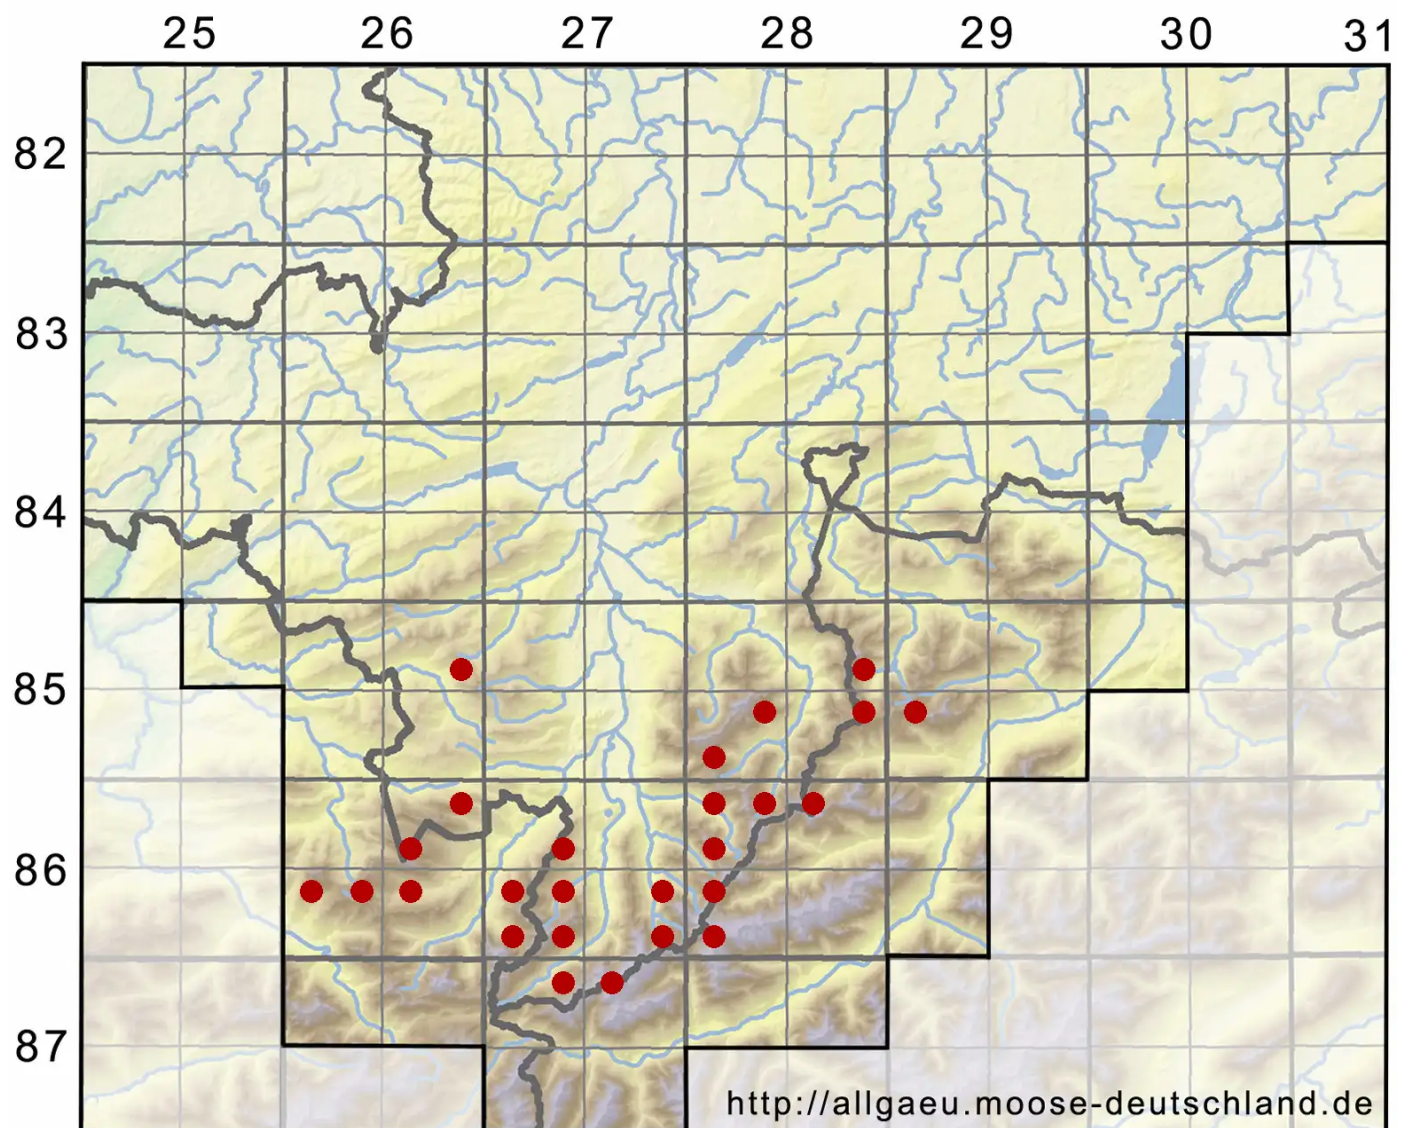

# *Anthelia juratzkana* (Limpr.) Trevis.

Schneeboden-Schimmellebermoos, Juratzkas Schneetälchenlebermoos

Legende:

- Symbole:**
- Ausgefülltes Symbol:  
Zeitraum von 1980 bis heute (Aktuelle Angabe)
  - Leeres Symbol:  
Zeitraum vor 1980 (Altangabe)
  - Quadrat: Herbarbeleg