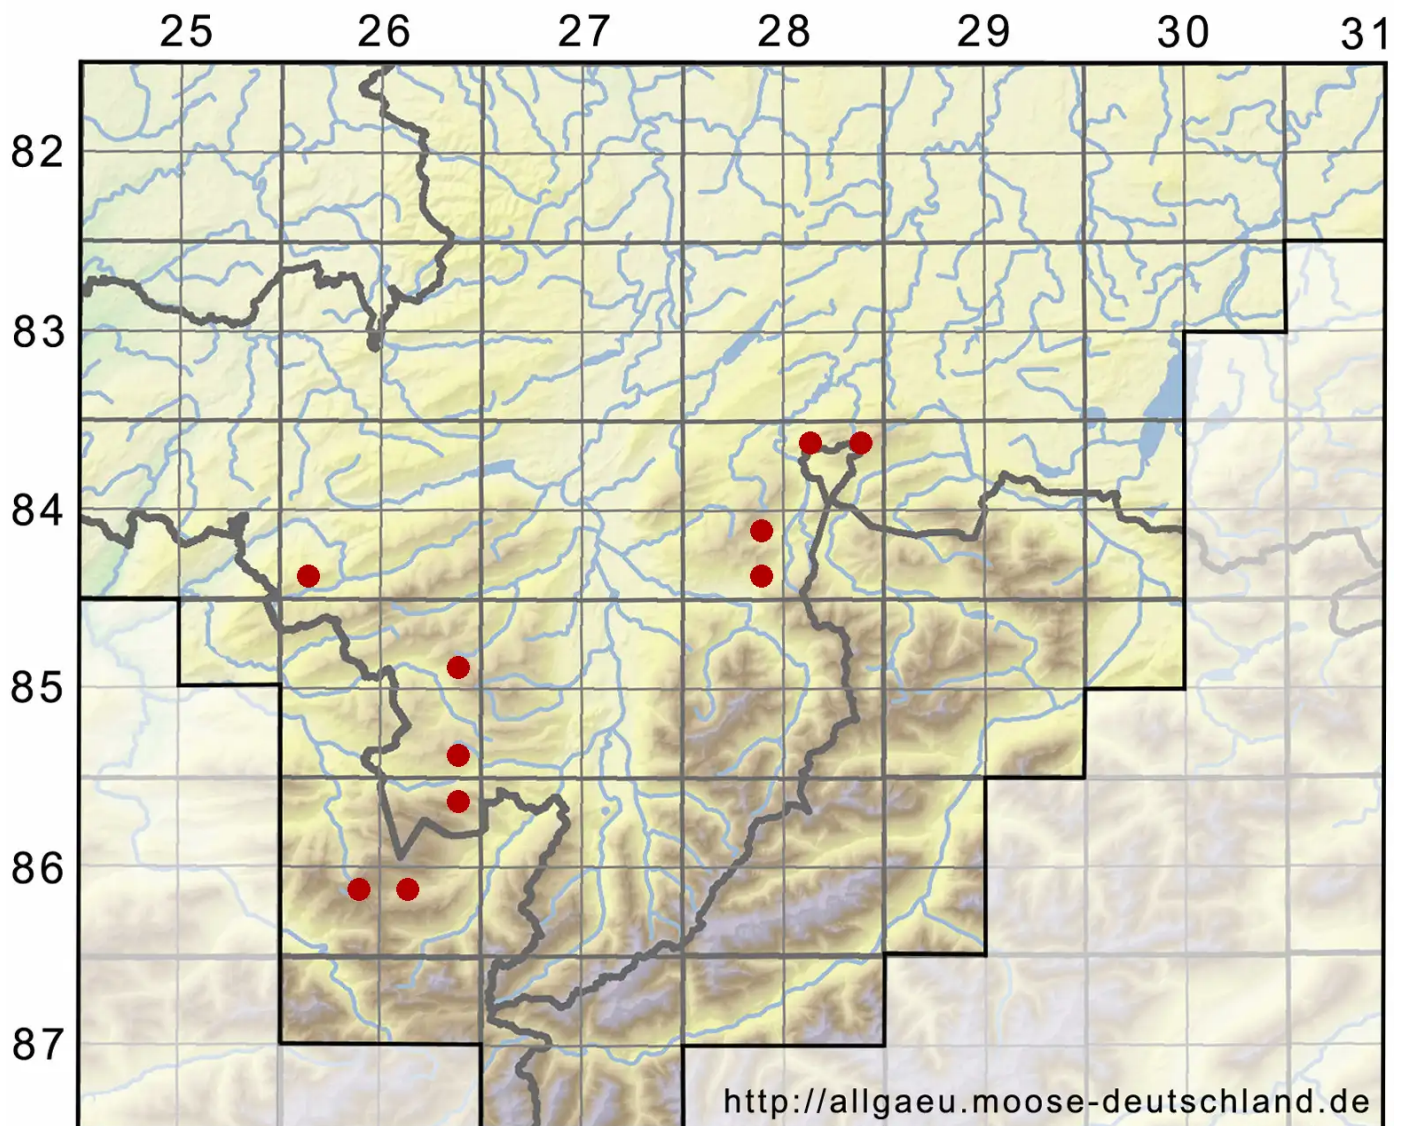

# Scapania irrigua (Nees) Nees

Gelbgrünes Spatenmoos

Legende:

- Symbole:**
- Ausgefülltes Symbol:  
Zeitraum von 1980 bis heute (Aktuelle Angabe)
  - Leeres Symbol:  
Zeitraum vor 1980 (Altangabe)
  - Quadrat: Herbarbeleg