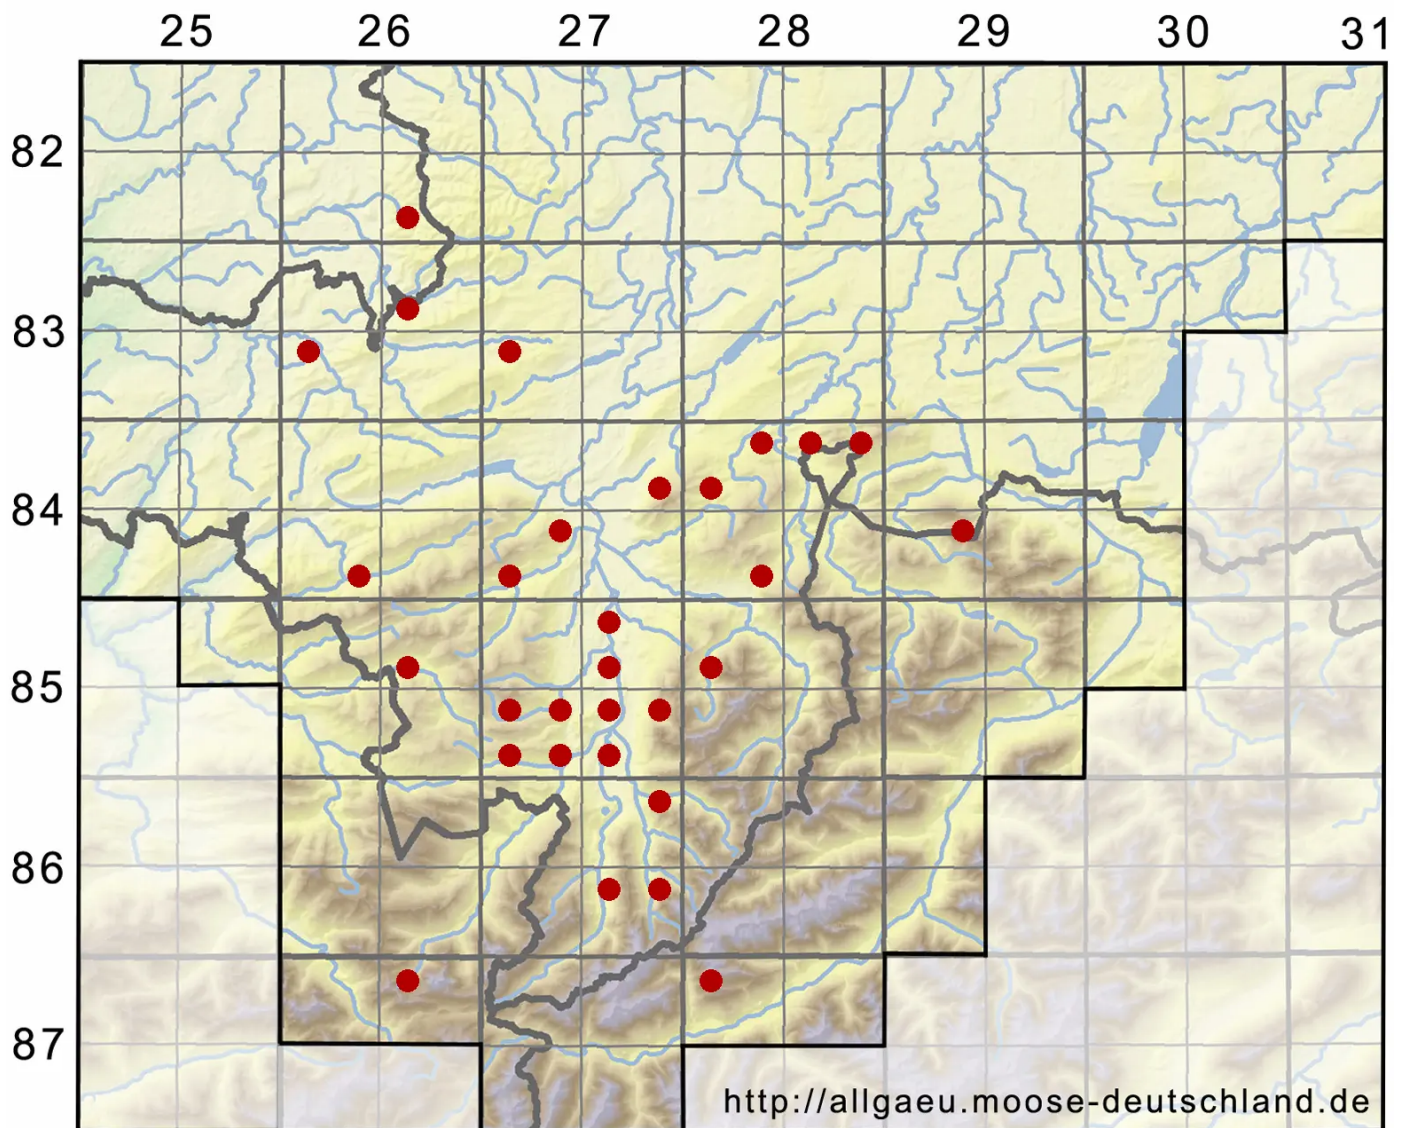

Pedinophyllum interruptum (Nees) Kaal.

Unterbrochenes Flachblattmoos

Legende:

- Symbole:**
- Ausgefülltes Symbol:
Zeitraum von 1980 bis heute (Aktuelle Angabe)
 - Leeres Symbol:
Zeitraum vor 1980 (Altangabe)
 - Quadrat: Herbarbeleg