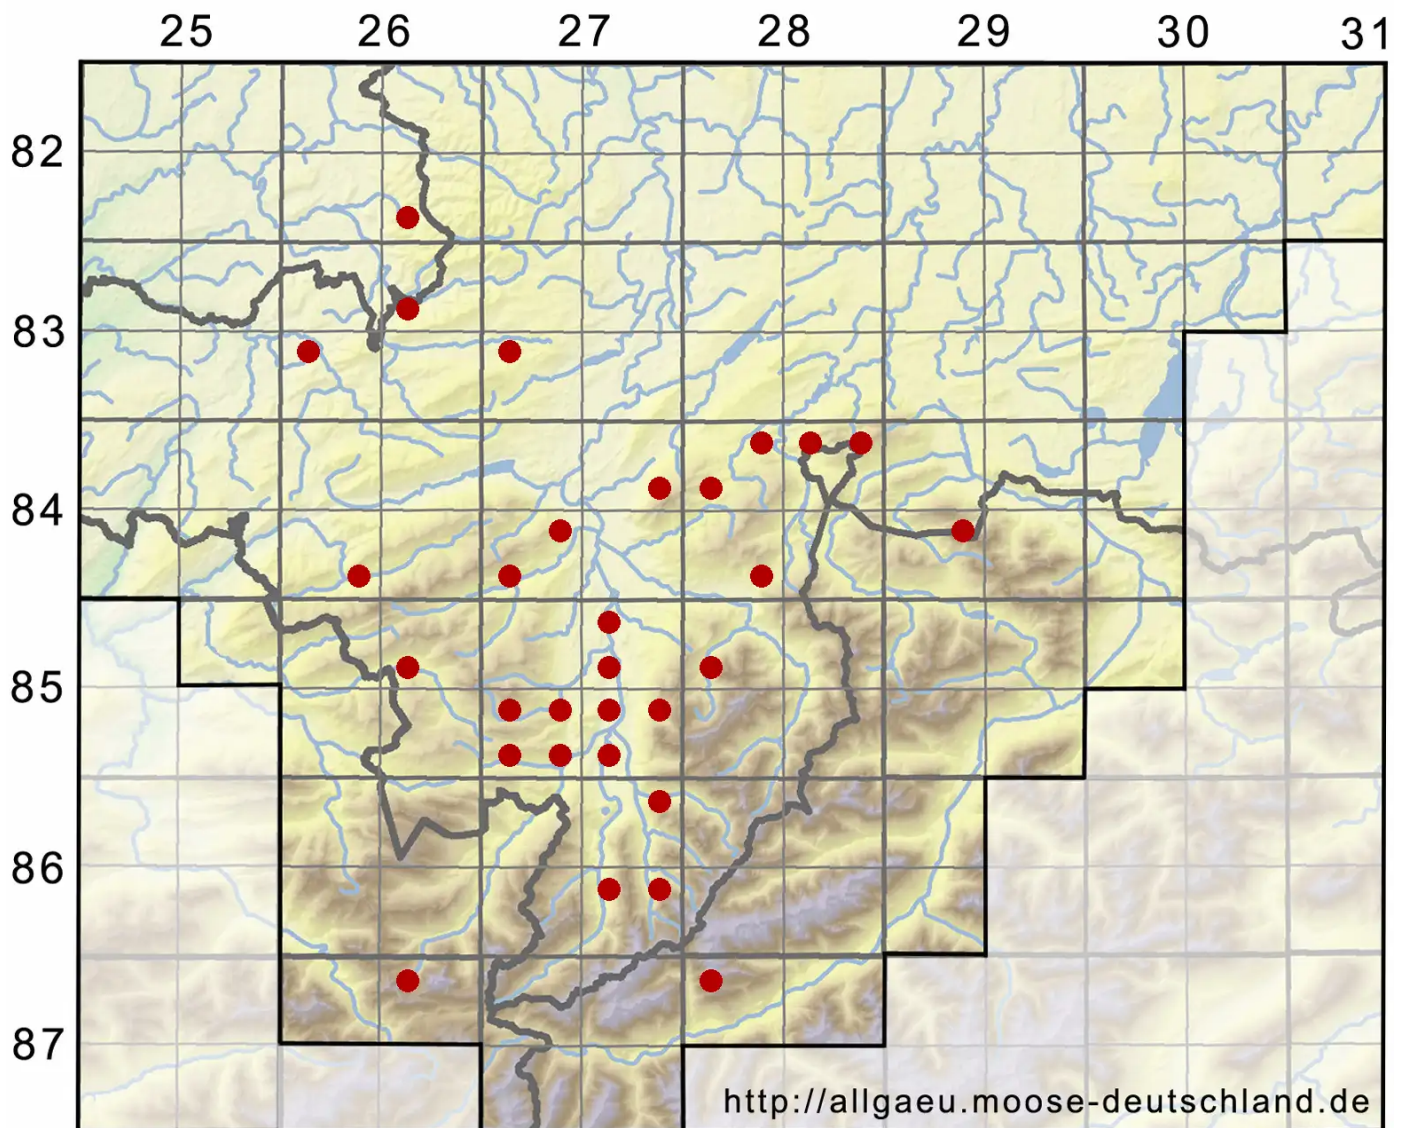

Pedinophyllum interruptum (Nees) Kaal.

Unterbrochenes Flachblattmoos

Legende:

- Symbole:**
Ausgefülltes Symbol:
Zeitraum von 1980 bis heute (Aktuelle Angabe)
Leeres Symbol:
Zeitraum vor 1980 (Altangabe)
Quadrat: Herbarbeleg