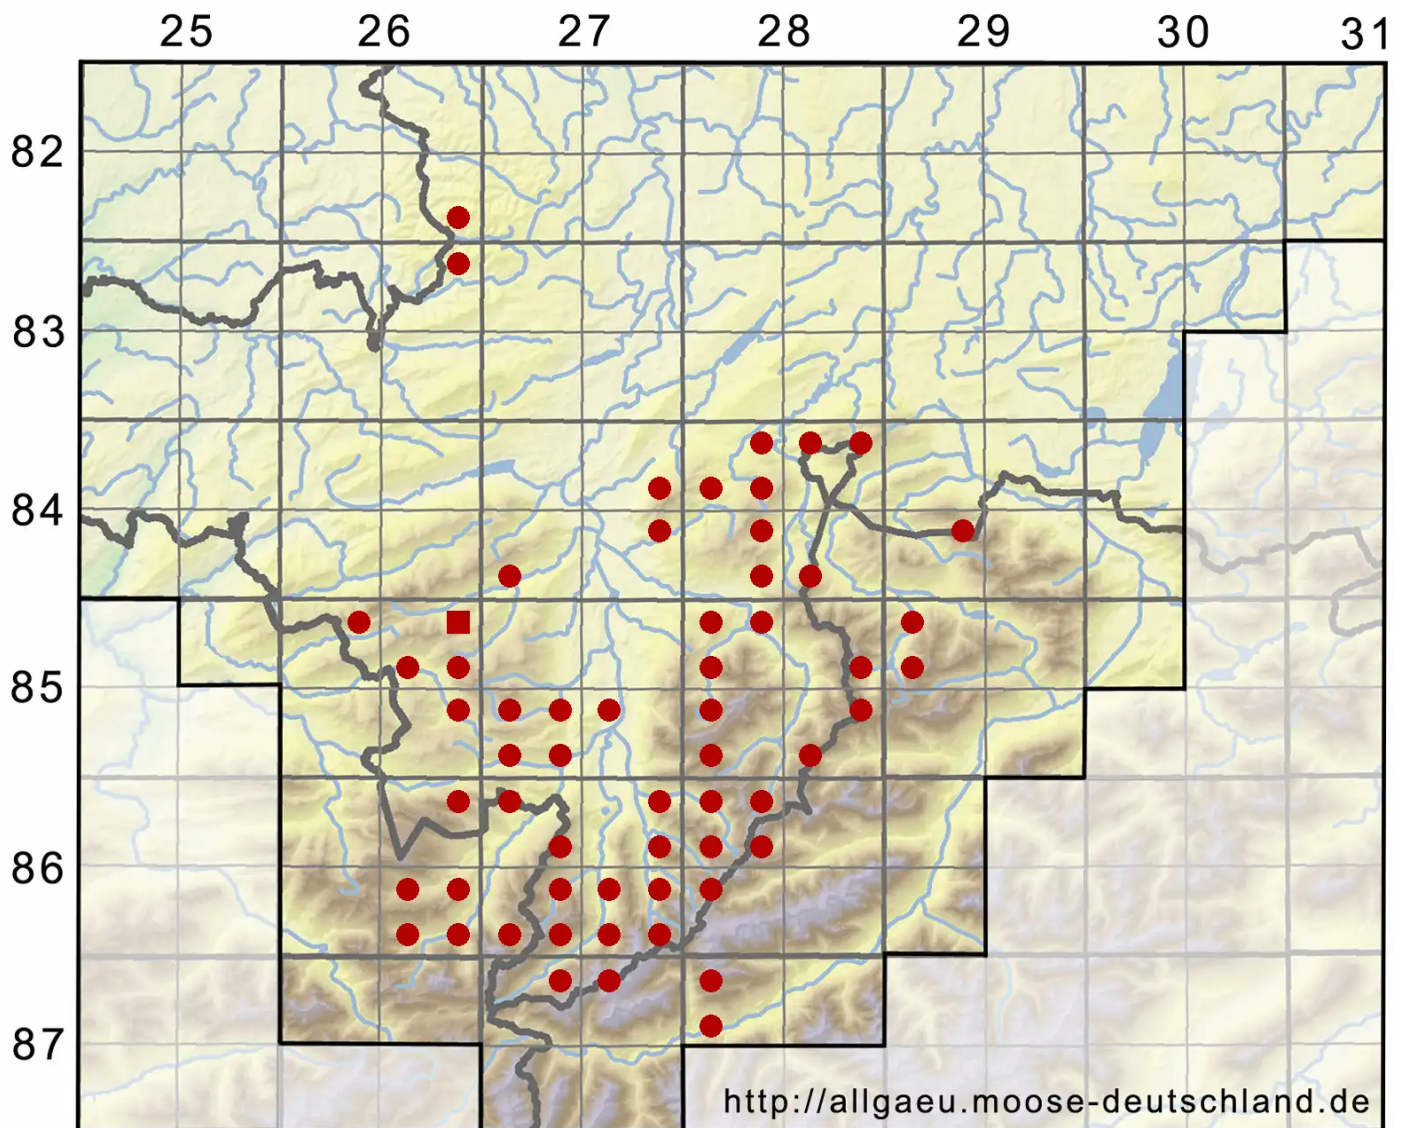

# Schistochilopsis incisa (Schrad.) Konstant.

Bläulichgrünes Dorn-Spitzmoos

Legende:

- Symbole:**
- Ausgefülltes Symbol:  
Zeitraum von 1980 bis heute (Aktuelle Angabe)
  - Leeres Symbol:  
Zeitraum vor 1980 (Altangabe)
  - Quadrat: Herbarbeleg