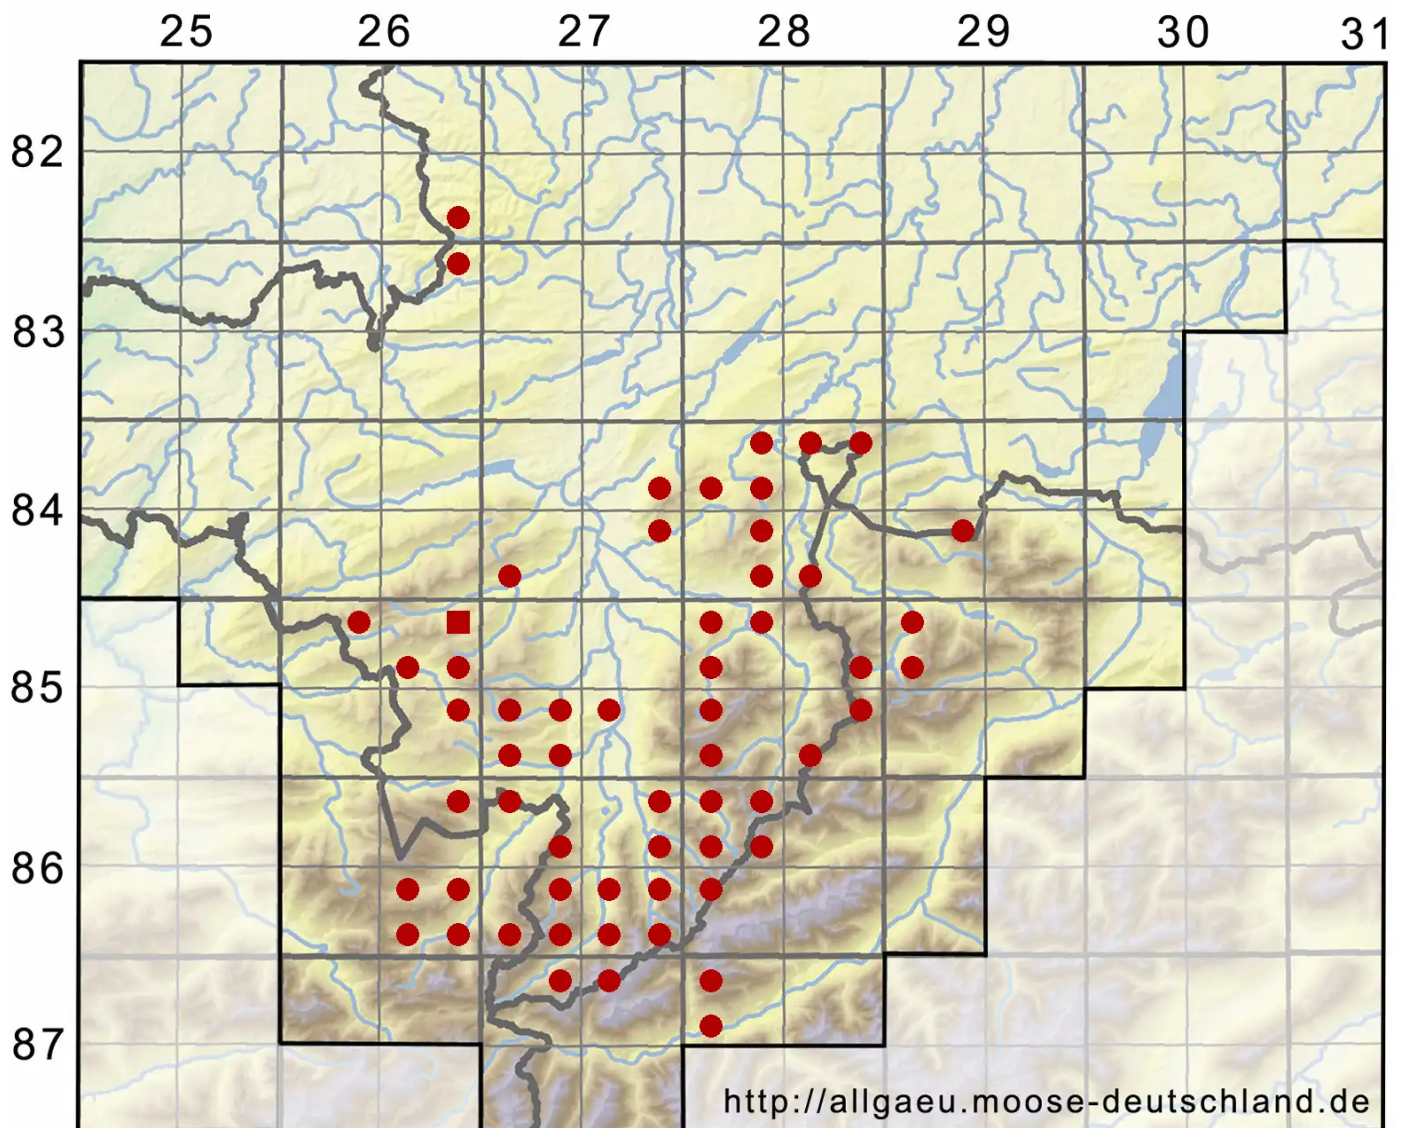

Schistochilopsis incisa (Schrad.) Konstant.

Bläulichgrünes Dorn-Spitzmoos

Legende:

- Symbole:**
- Ausgefülltes Symbol:
Zeitraum von 1980 bis heute (Aktuelle Angabe)
 - Leeres Symbol:
Zeitraum vor 1980 (Altangabe)
 - Quadrat: Herbarbeleg