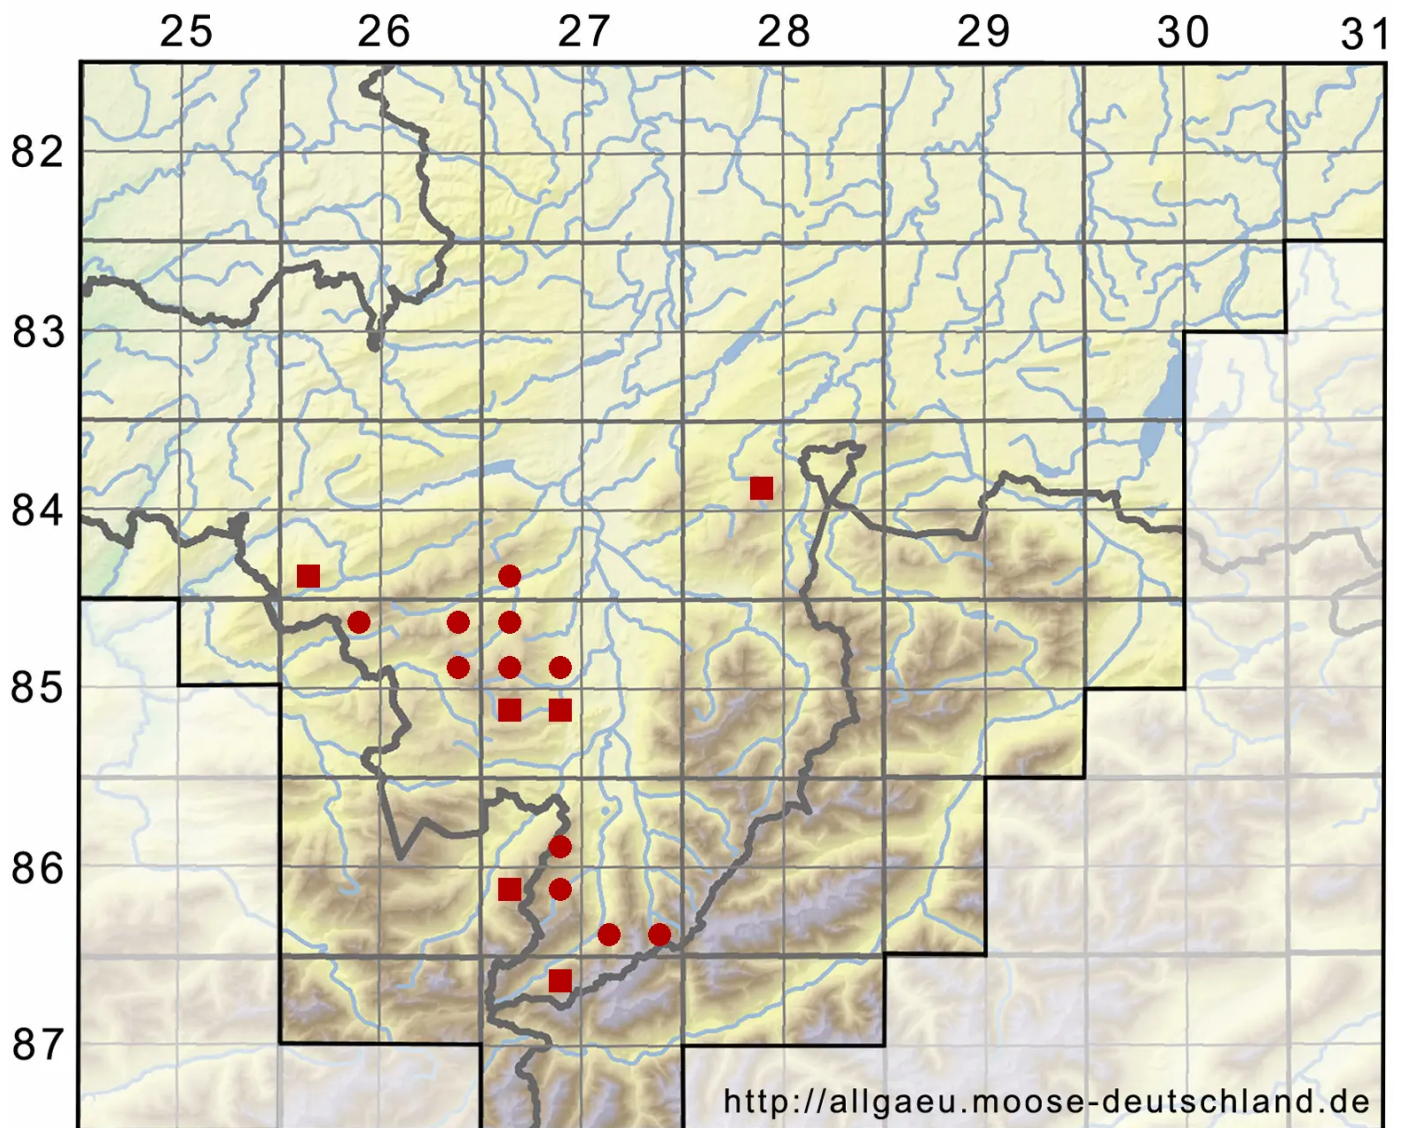

Haplomitrium hookeri (Lyell ex Sm.) Nees

Hookers Einmützenmoos

Legende:

Symbole:

Ausgefülltes Symbol:
Zeitraum von 1980 bis heute (Aktuelle Angabe)

Leeres Symbol:
Zeitraum vor 1980 (Altangabe)

Quadrat: Herbarbeleg