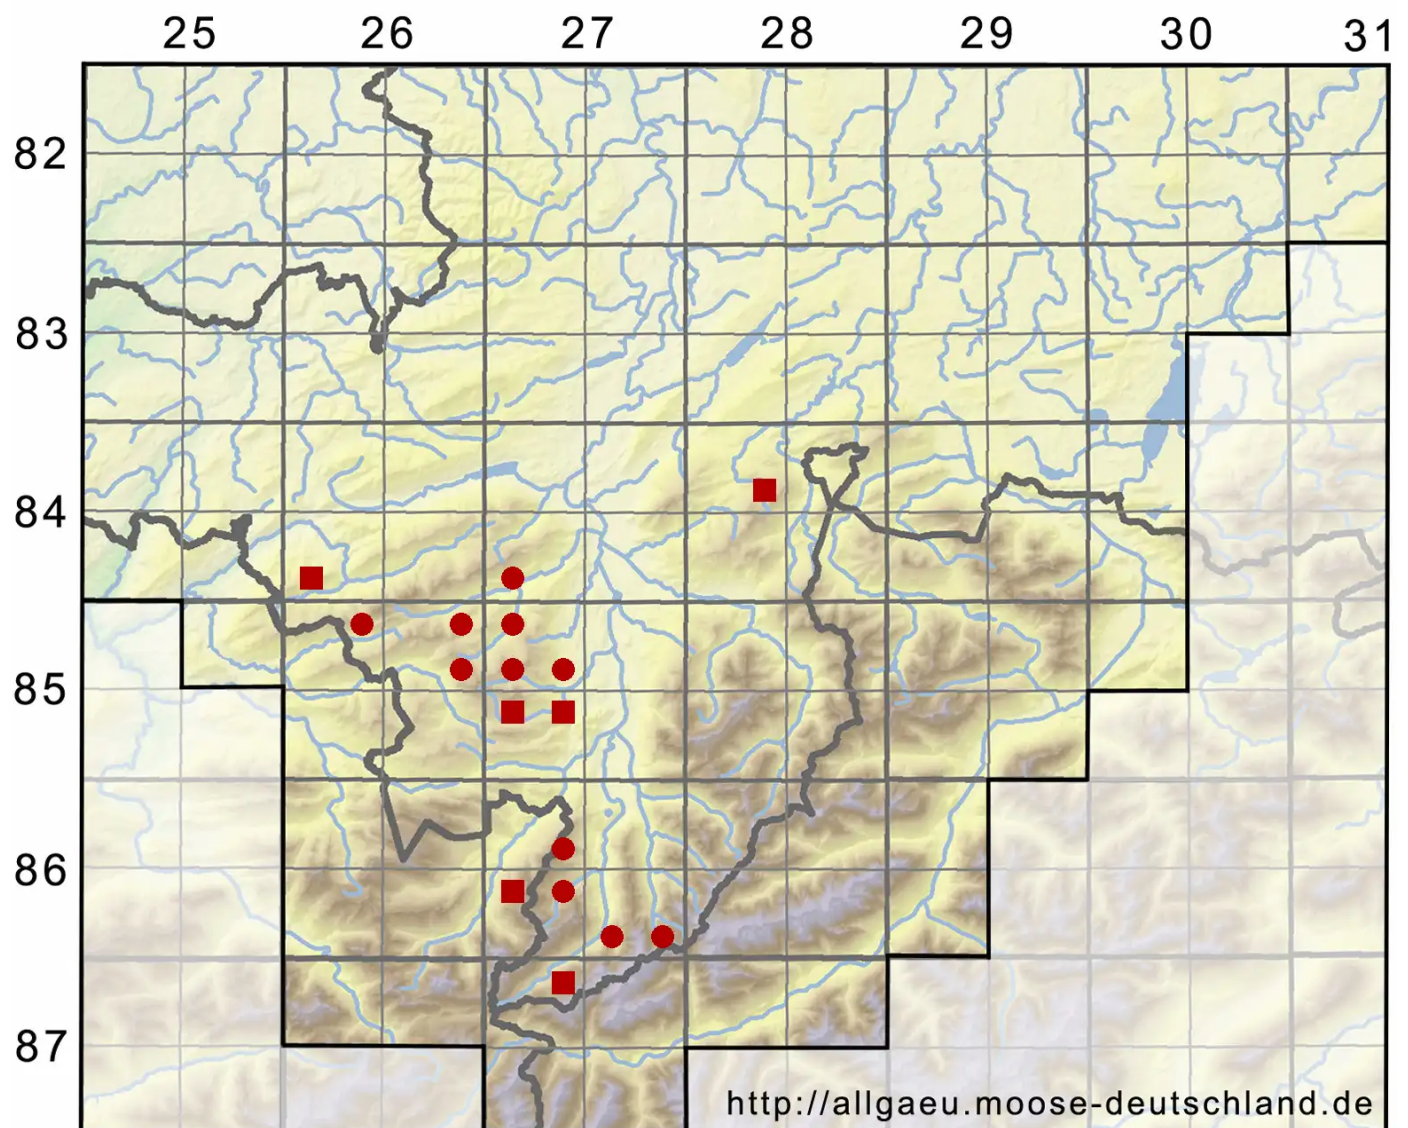

Haplomitrium hookeri (Lyell ex Sm.) Nees

Hookers Einmützenmoos

Legende:

Symbole:

Ausgefülltes Symbol:
Zeitraum von 1980 bis heute (Aktuelle Angabe)

Leeres Symbol:
Zeitraum vor 1980 (Altangabe)

Quadrat: Herbarbeleg