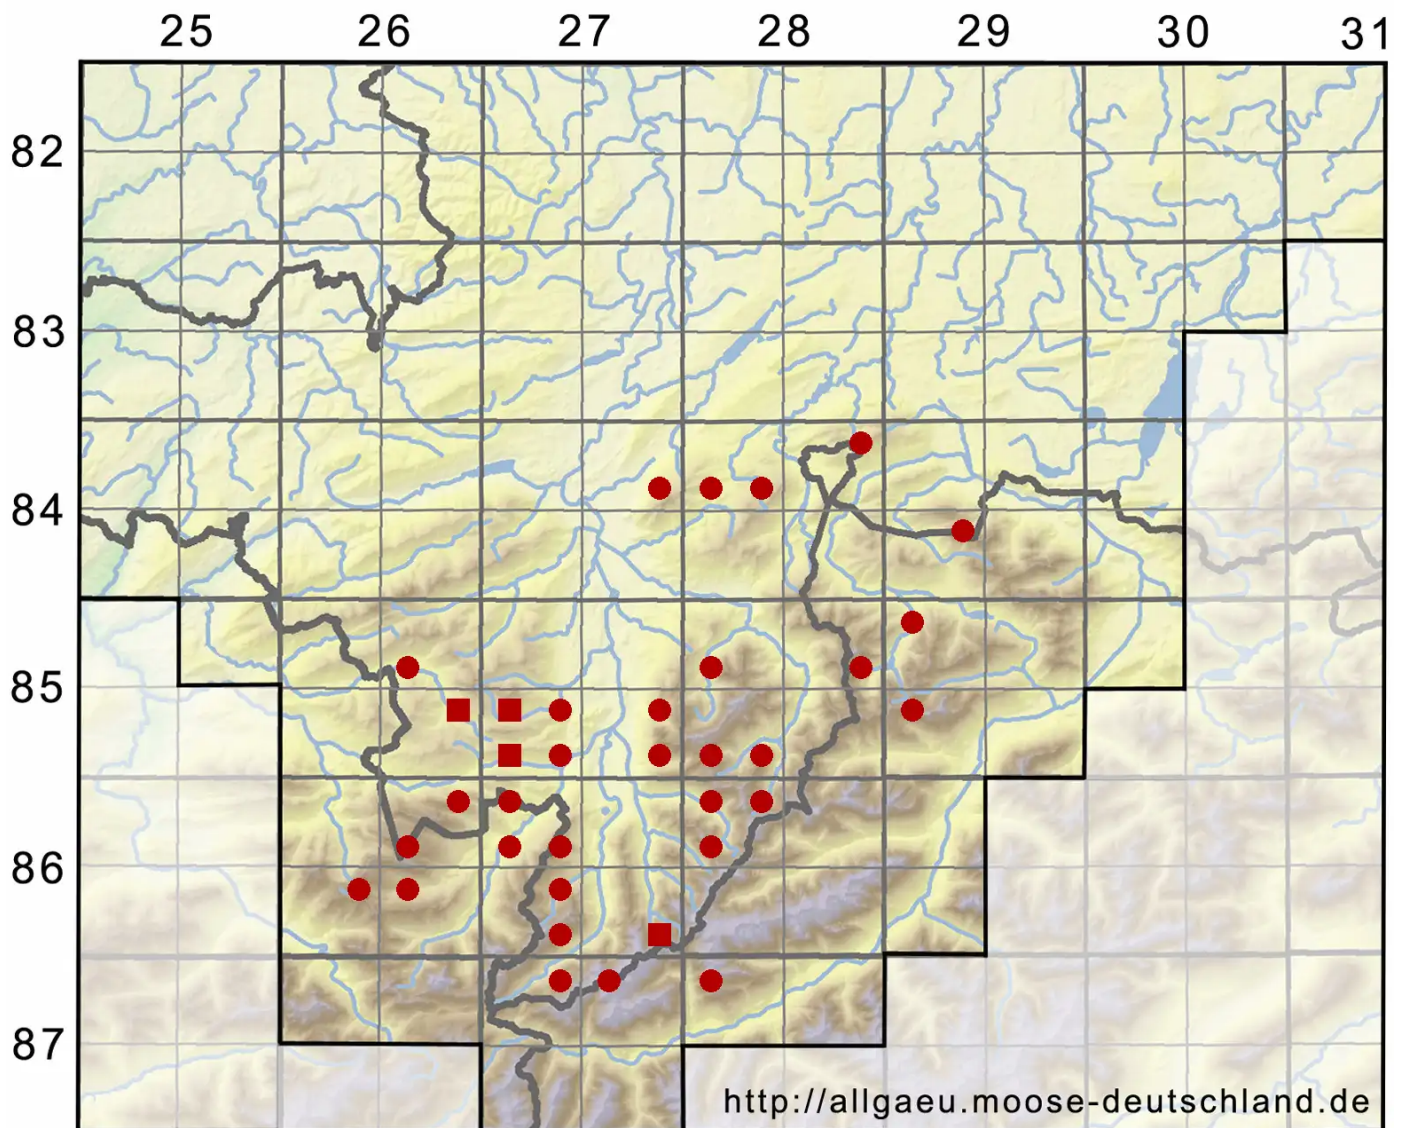

Mesoptychia heterocolpos (Thed. ex Hartm.) L.Söderstr. & V

Brutkörpertragendes Glattkelchmoos

Legende:

Symbole:

Ausgefülltes Symbol:
Zeitraum von 1980 bis heute (Aktuelle Angabe)

Leeres Symbol:
Zeitraum vor 1980 (Altangabe)

Quadrat: Herbarbeleg