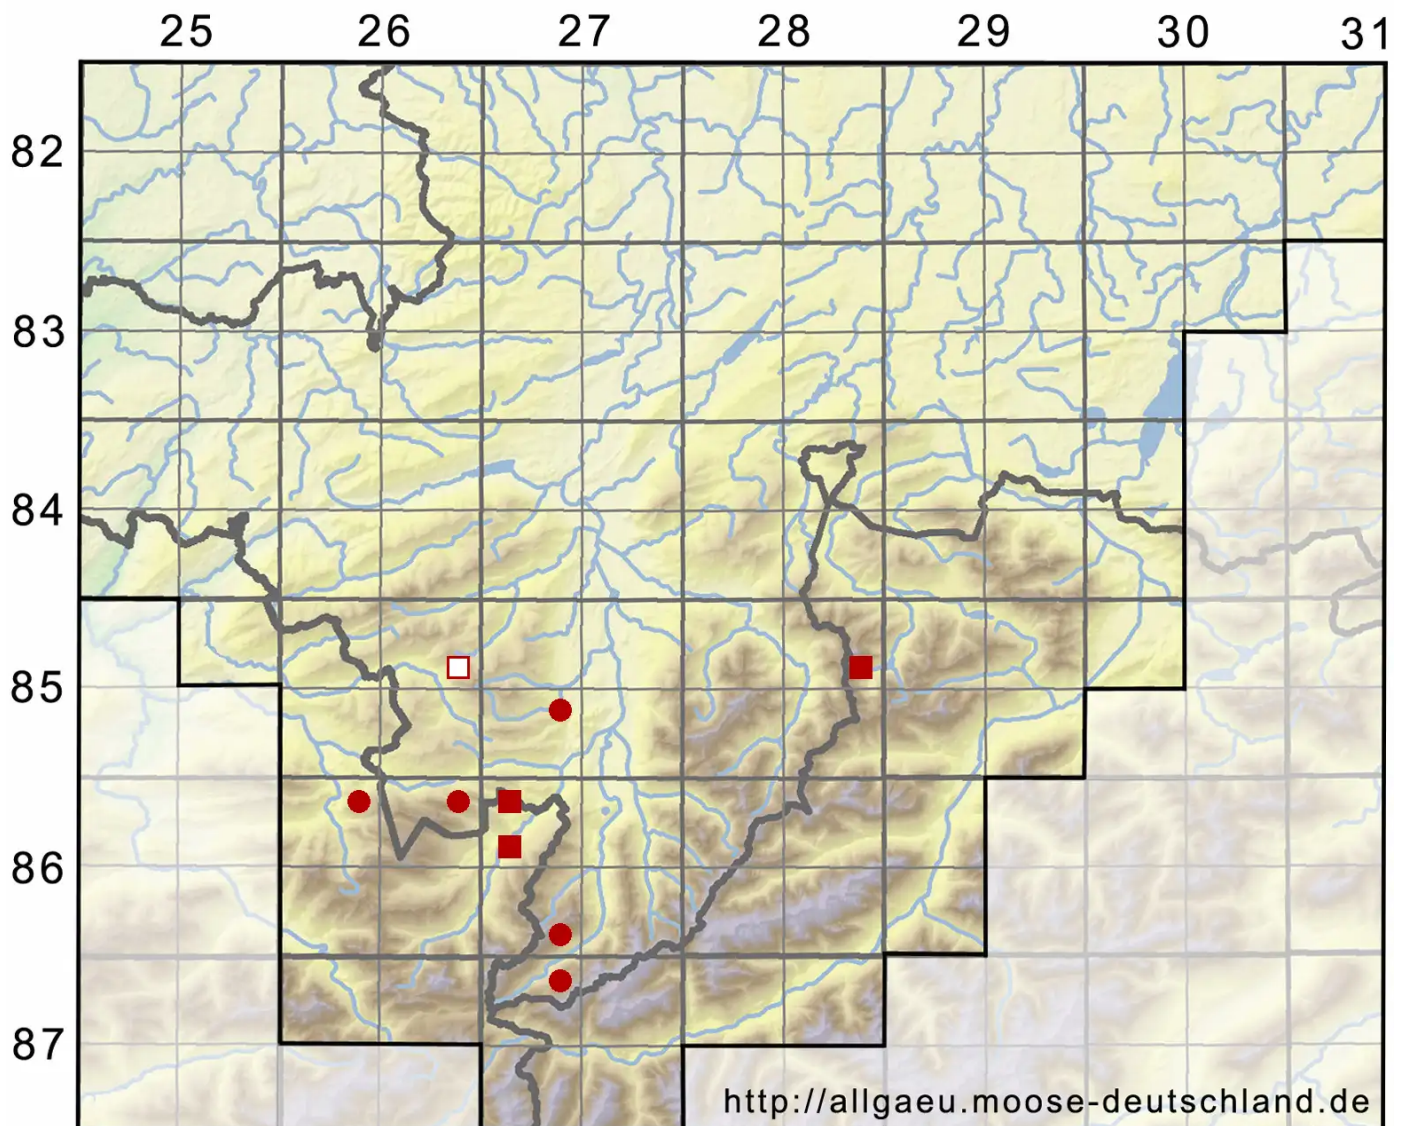

Geocalyx graveolens (Schrad.) Nees

Duftendes Erdkelchmoos

Legende:

Symbole:

Ausgefülltes Symbol:
Zeitraum von 1980 bis heute (Aktuelle Angabe)

Leeres Symbol:
Zeitraum vor 1980 (Altangabe)

Quadrat: Herbarbeleg