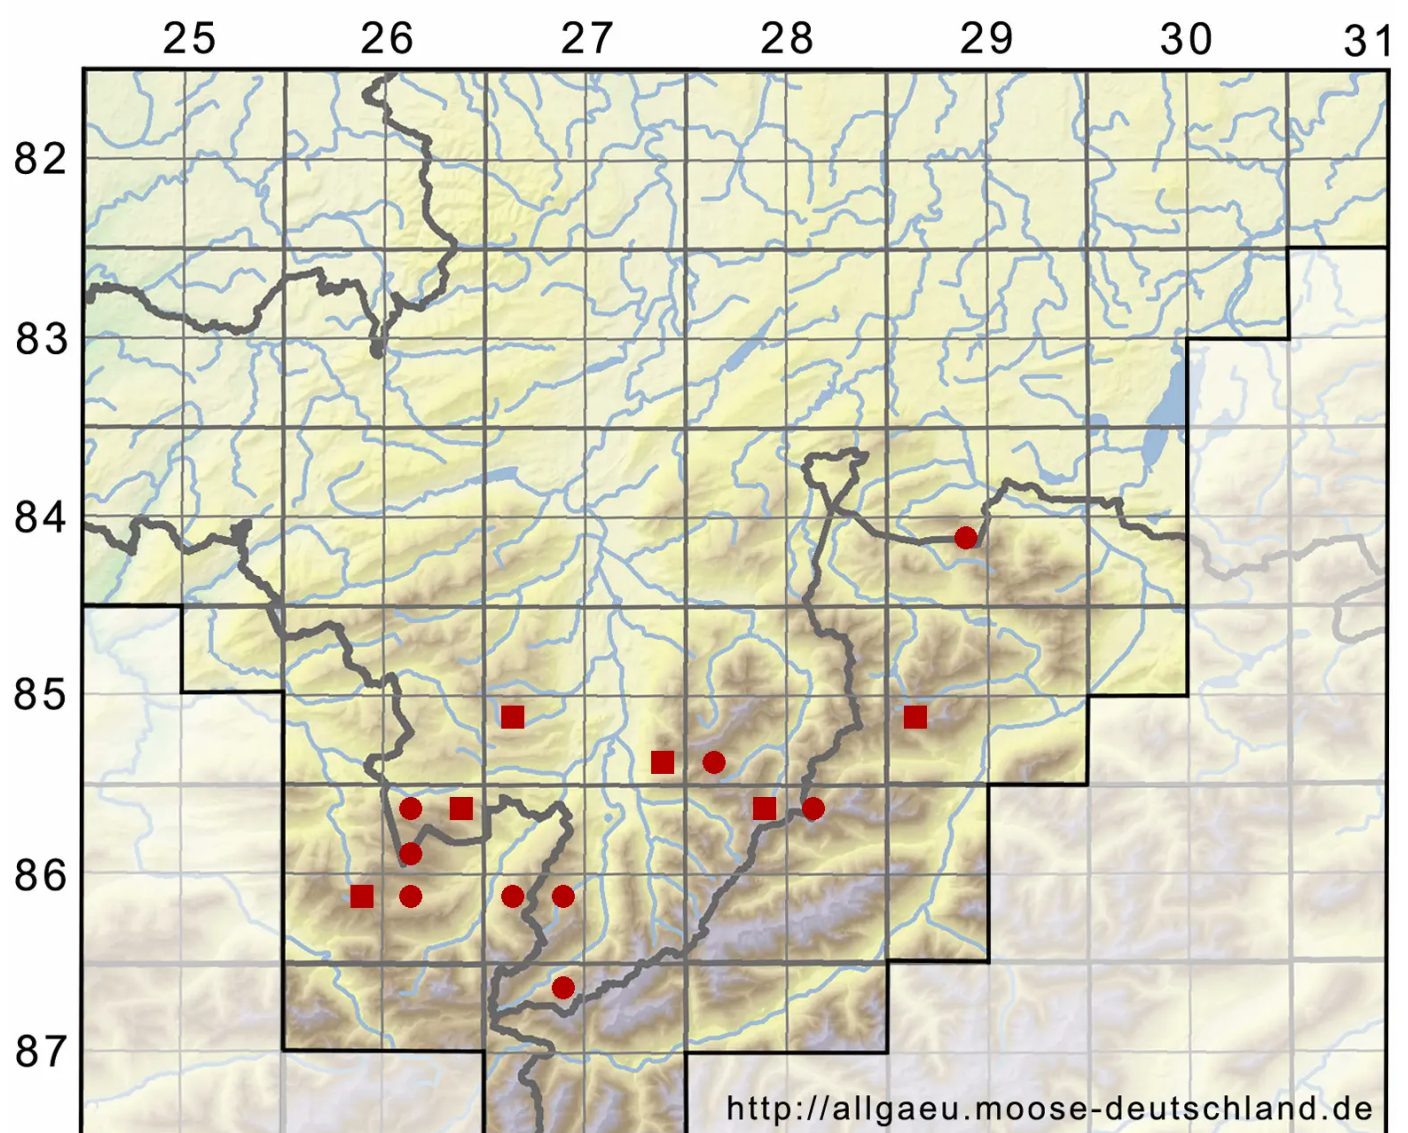

Schistochilopsis grandiretis (Lindb. ex Kaal.) Konstant.

Großzelliges Dorn-Spitzmoos

Legende:

- Symbole:**
- Ausgefülltes Symbol:
Zeitraum von 1980 bis heute (Aktuelle Angabe)
 - Leeres Symbol:
Zeitraum vor 1980 (Altangabe)
 - Quadrat: Herbarbeleg