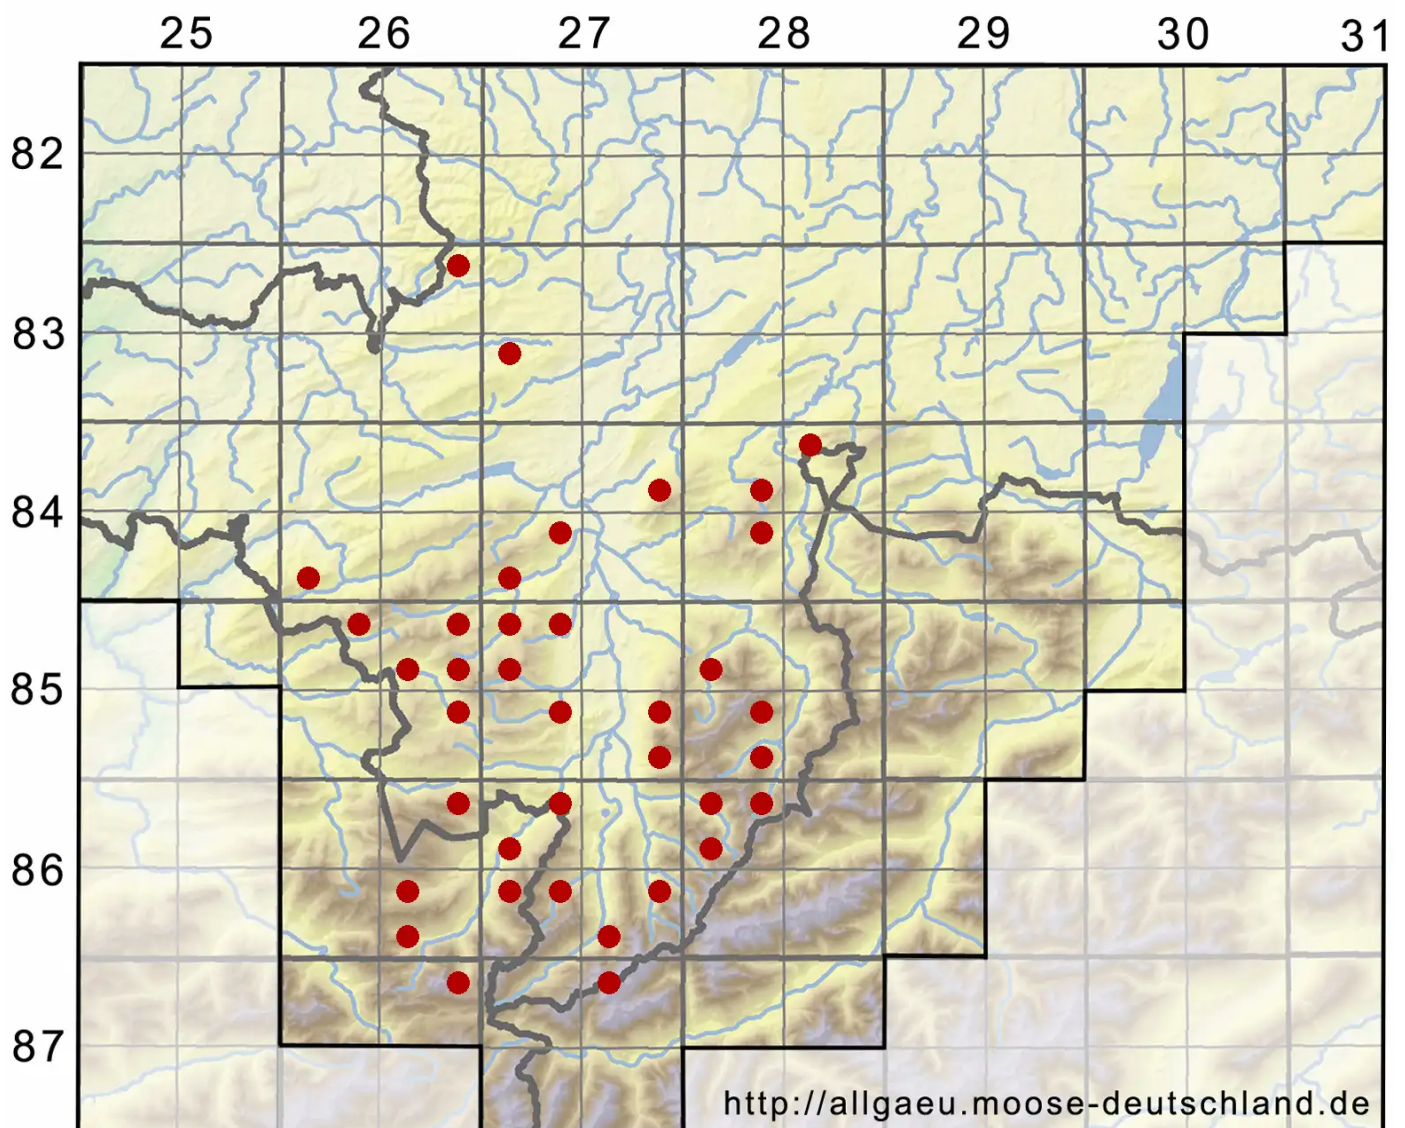

# Solenostoma gracillimum (Sm.) R.M.Schust.

Gesäumtes-Blattkelchlebermoos, Zierliches Alt-Jungermannmoos

Legende:

- Symbole:**
- Ausgefülltes Symbol:  
Zeitraum von 1980 bis heute (Aktuelle Angabe)
  - Leeres Symbol:  
Zeitraum vor 1980 (Altangabe)
  - Quadrat: Herbarbeleg