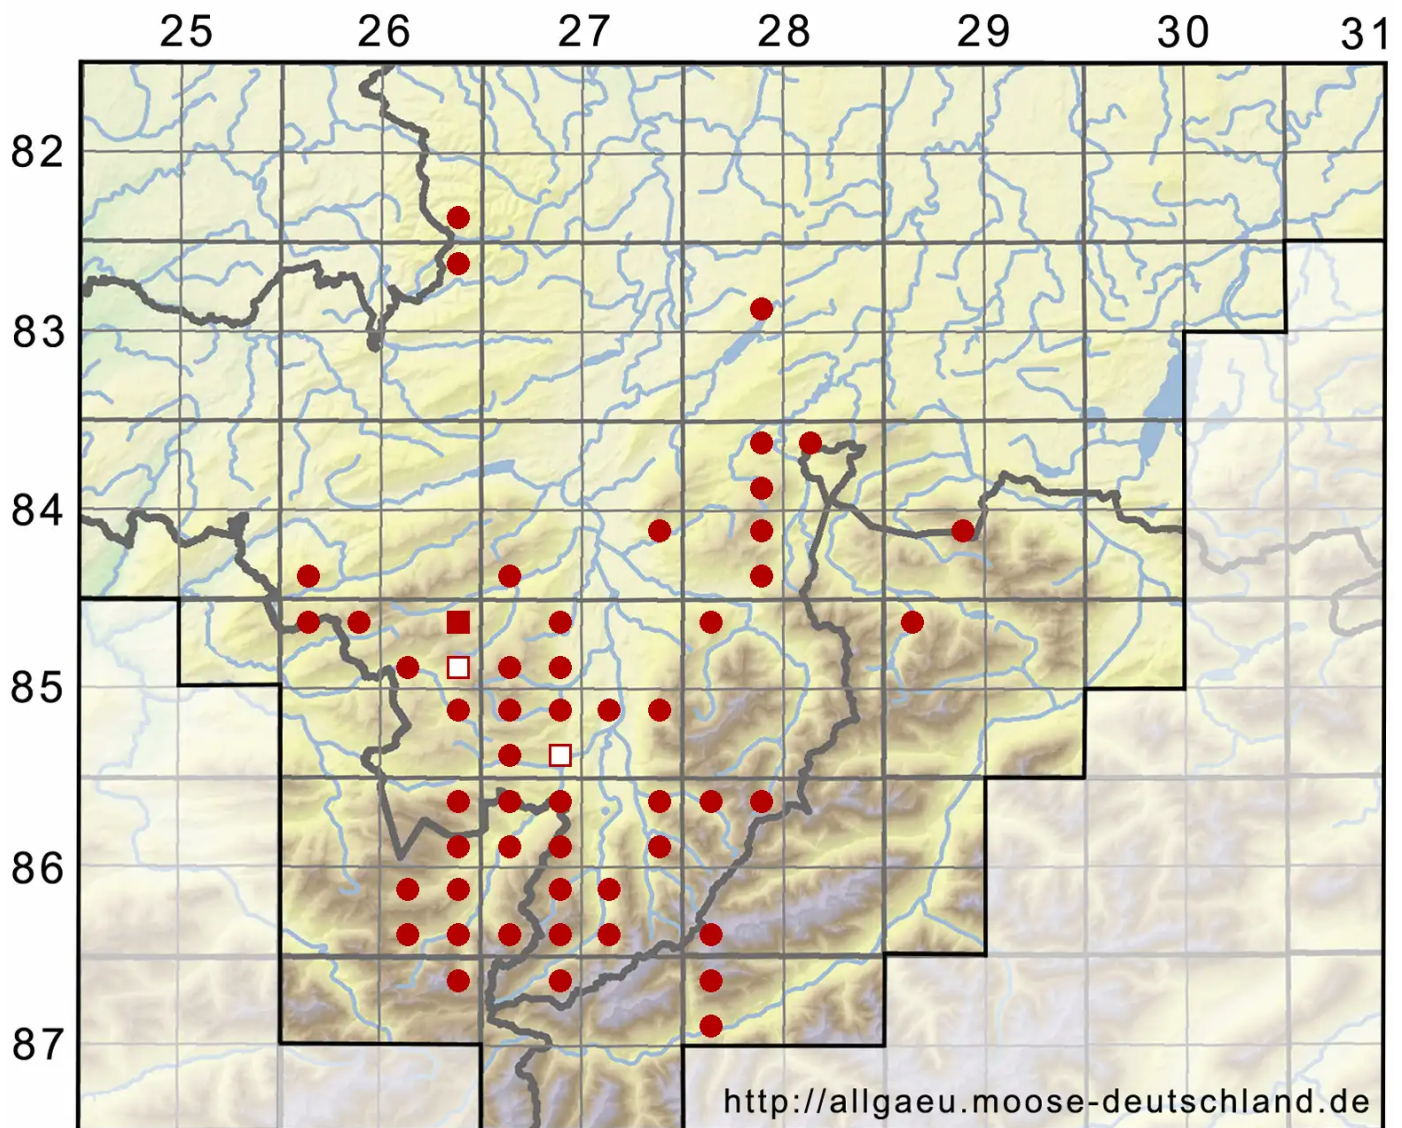

Neorthocaulis attenuatus (Mart.) L.Söderstr., De Roo & Hedberg

Flagellen-Neubartspitzmoos

Legende:

- Symbole:**
Ausgefülltes Symbol:
Zeitraum von 1980 bis heute (Aktuelle Angabe)
Leeres Symbol:
Zeitraum vor 1980 (Altangabe)
Quadrat: Herbarbeleg