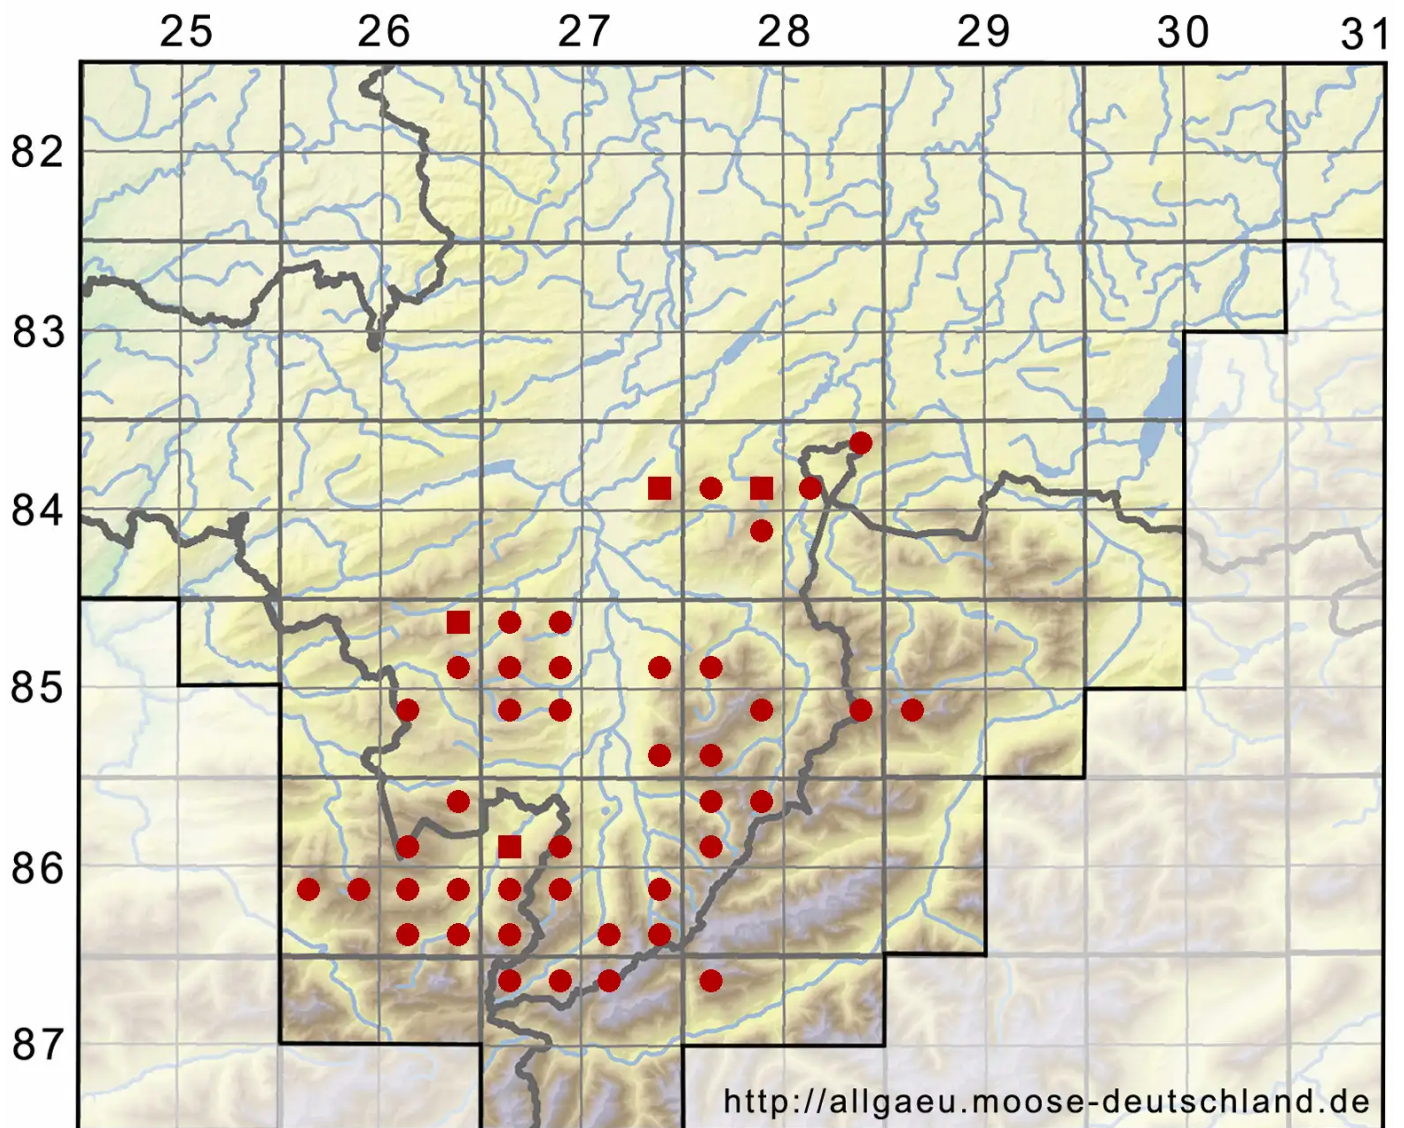

Marsupella funckii (F.Weber & D.Mohr) Dumort.

Funcks Geldbeutelmoos

Legende:

Symbole:

Ausgefülltes Symbol:
Zeitraum von 1980 bis heute (Aktuelle Angabe)

Leeres Symbol:
Zeitraum vor 1980 (Altangabe)

Quadrat: Herbarbeleg