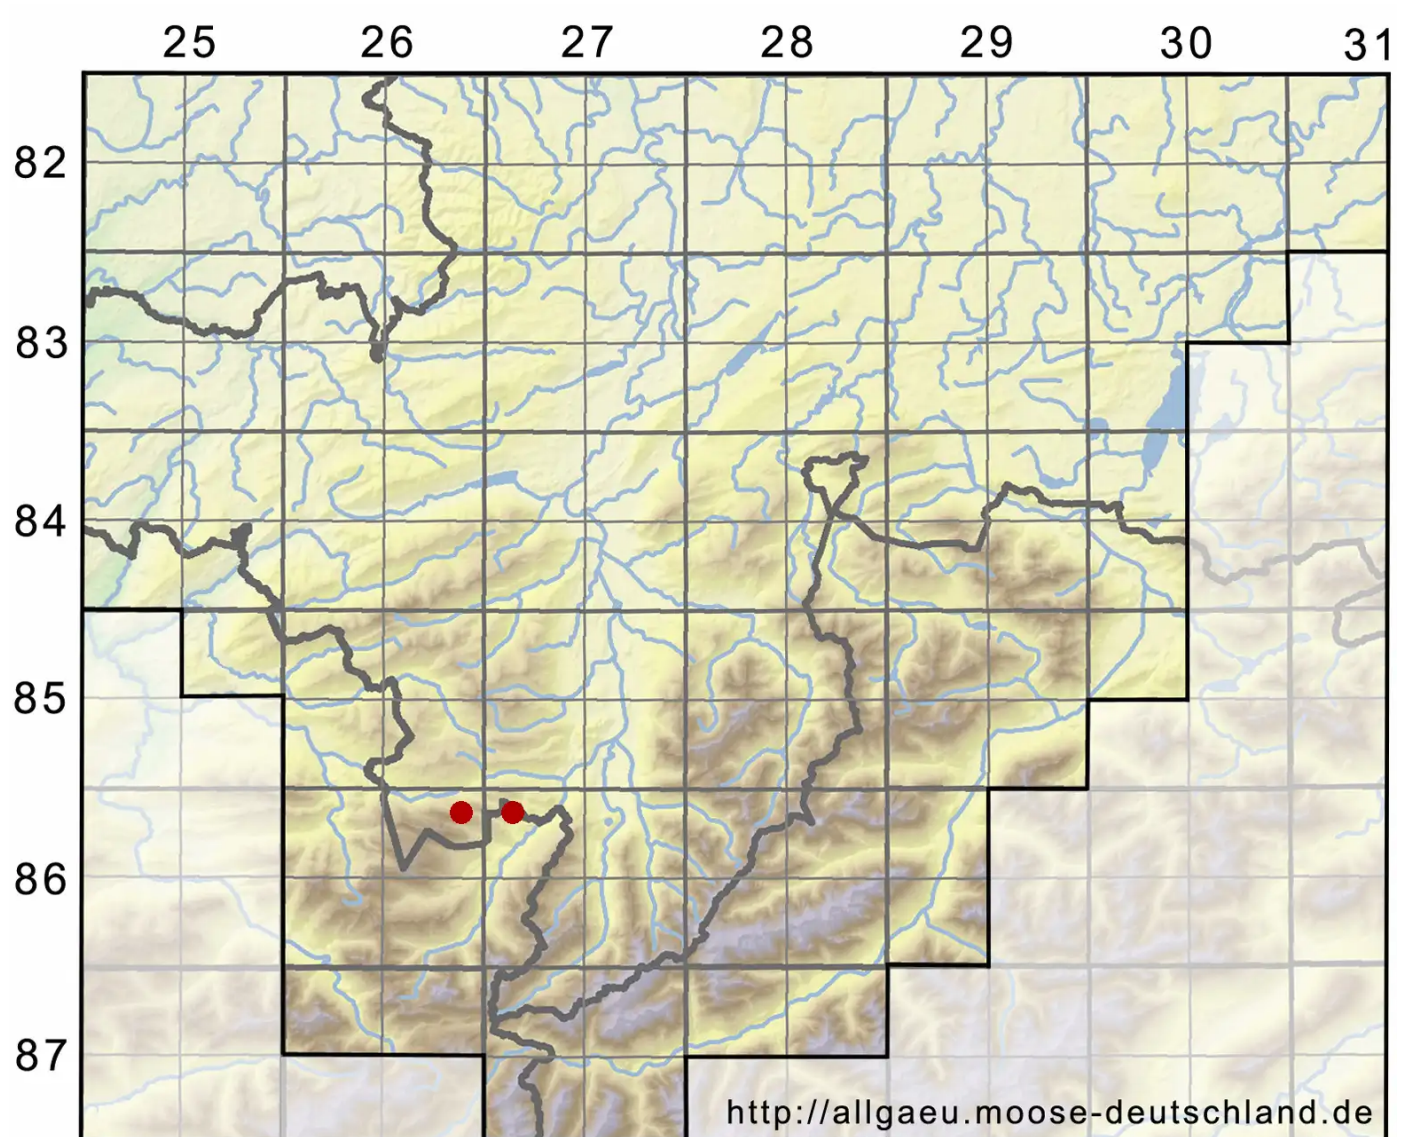

Odontoschisma francisci (Hook.) L.Söderstr. & Vánna

Heide-Schlitzkelchmoos

Legende:

Symbole:

Ausgefülltes Symbol:
Zeitraum von 1980 bis heute (Aktuelle Angabe)

Leeres Symbol:
Zeitraum vor 1980 (Altangabe)

Quadrat: Herbarbeleg