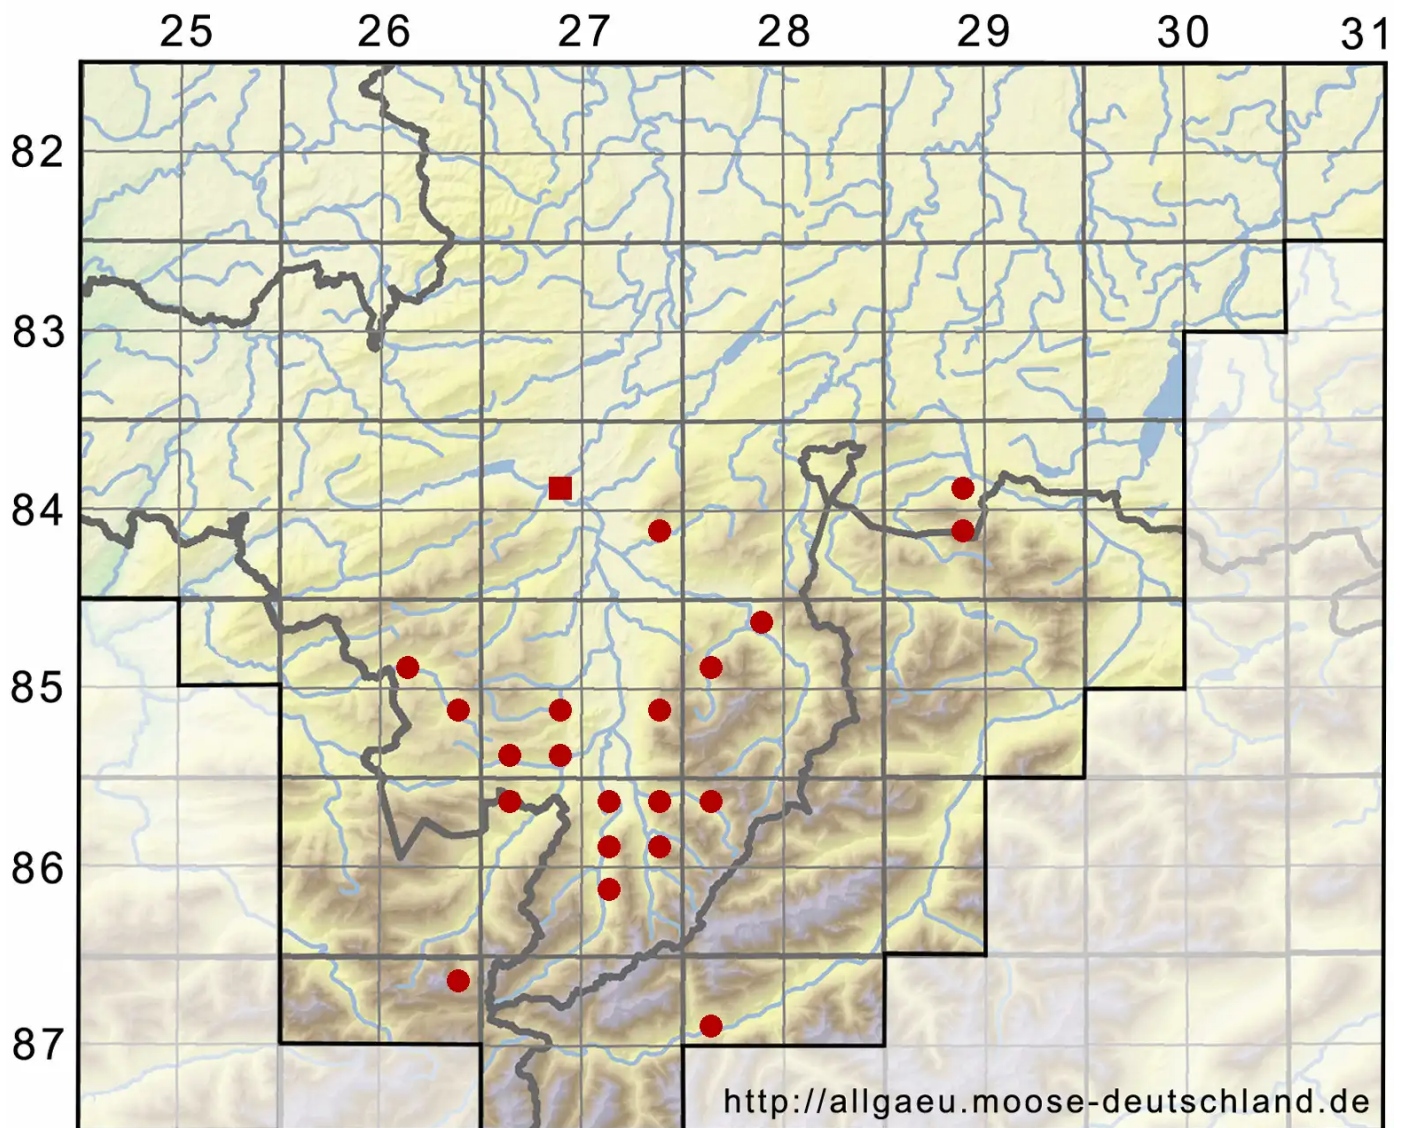

# Frullania fragilifolia (Taylor) Gottsche, Lindenb. & Nees

Bruchblättriges Wassersackmoos

Legende:

- Symbole:**
- Ausgefülltes Symbol:  
Zeitraum von 1980 bis heute (Aktuelle Angabe)
  - Leeres Symbol:  
Zeitraum vor 1980 (Altangabe)
  - Quadrat: Herbarbeleg