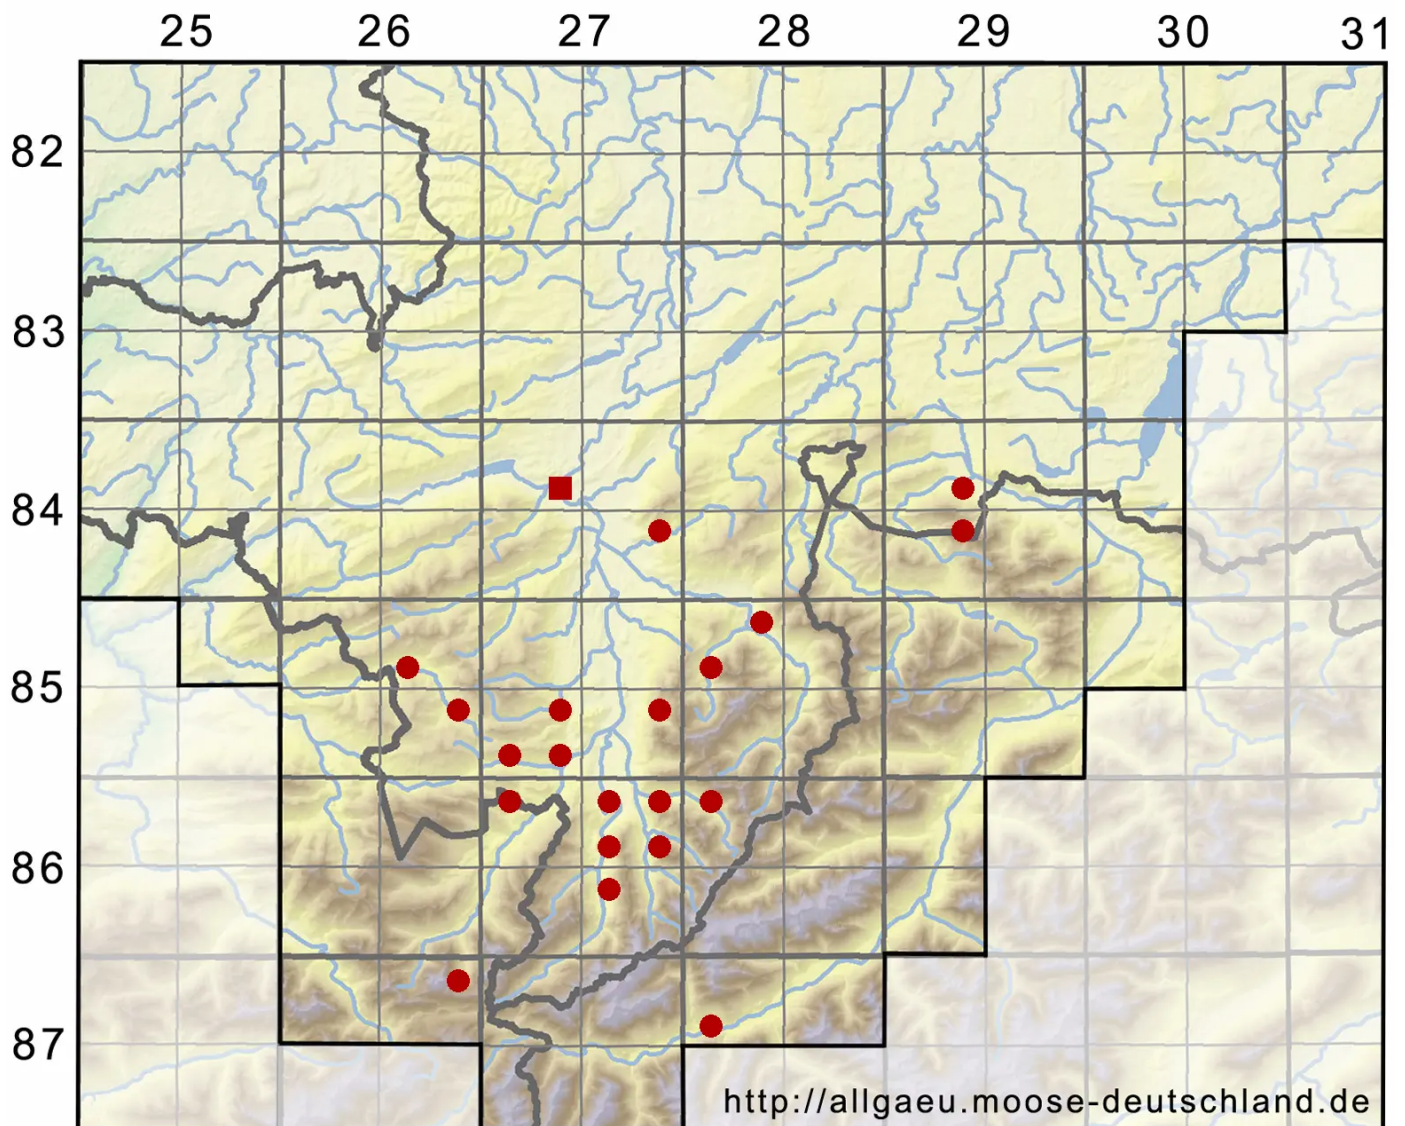

# Frullania fragilifolia (Taylor) Gottsche, Lindenb. & Nees

Bruchblättriges Wassersackmoos

Legende:

- Symbole:**
- Ausgefülltes Symbol:  
Zeitraum von 1980 bis heute (Aktuelle Angabe)
  - Leeres Symbol:  
Zeitraum vor 1980 (Altangabe)
  - Quadrat: Herbarbeleg