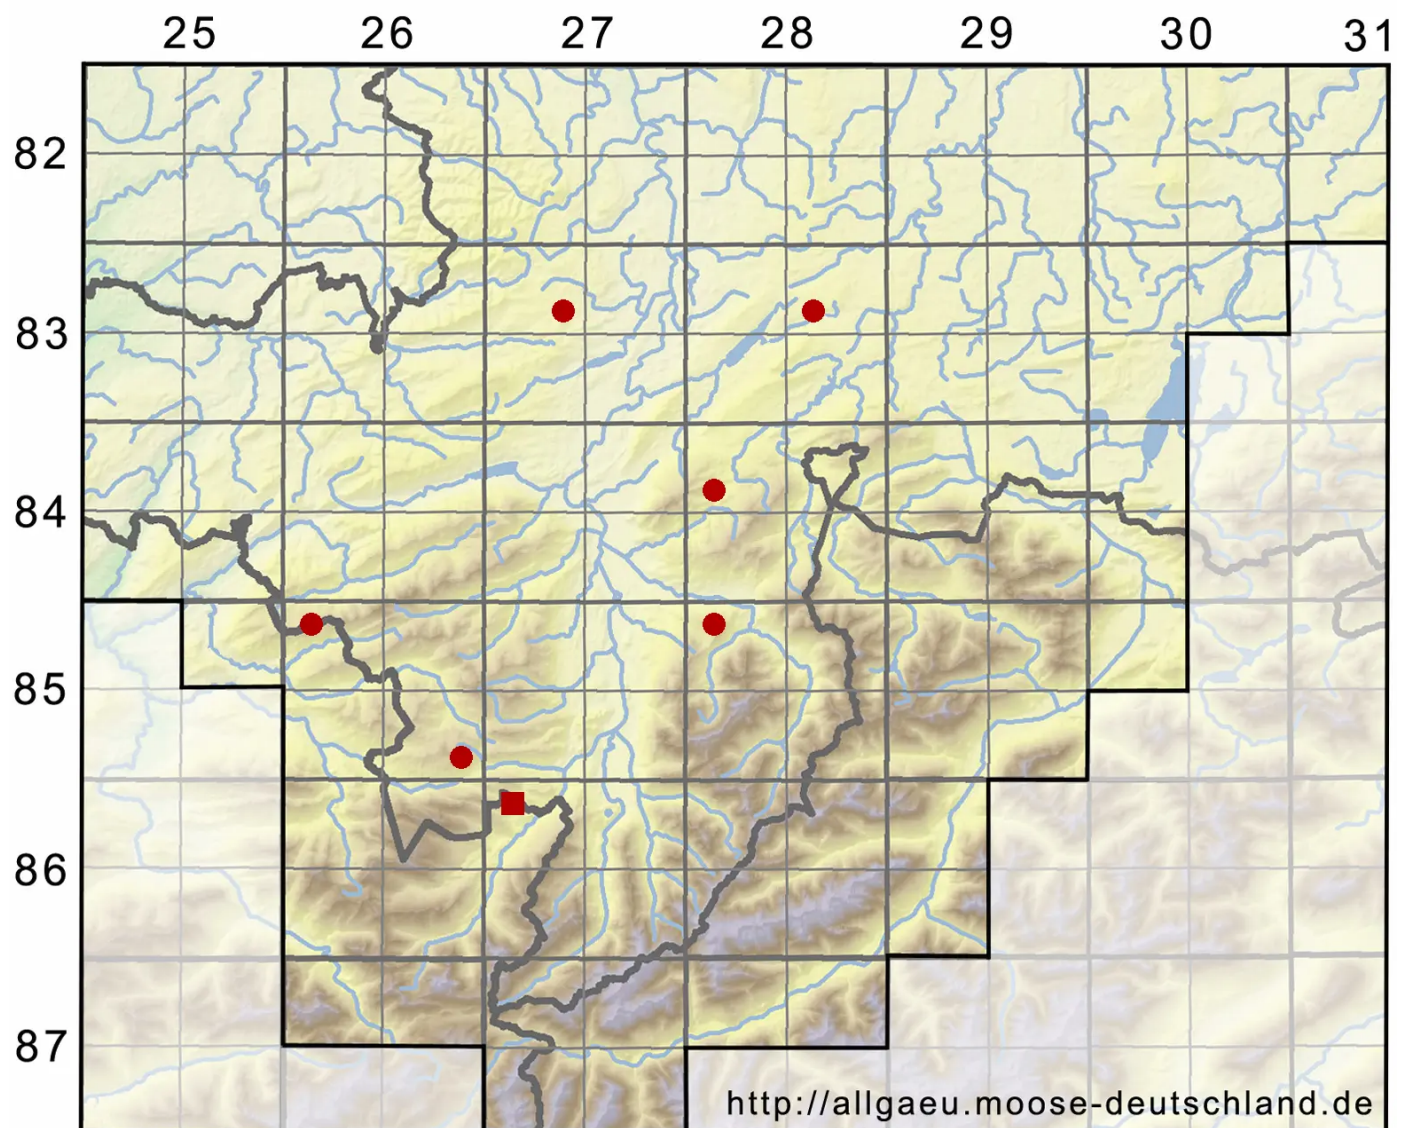

# Odontoschisma fluitans (Nees) L.Söderstr. & Valenta

Schlenken-Schlitzkelchmoos, Hochmoor-Schlitzkelchmoos

Legende:

- Symbole:**
- Ausgefülltes Symbol:  
Zeitraum von 1980 bis heute (Aktuelle Angabe)
  - Leeres Symbol:  
Zeitraum vor 1980 (Altangabe)
  - Quadrat: Herbarbeleg