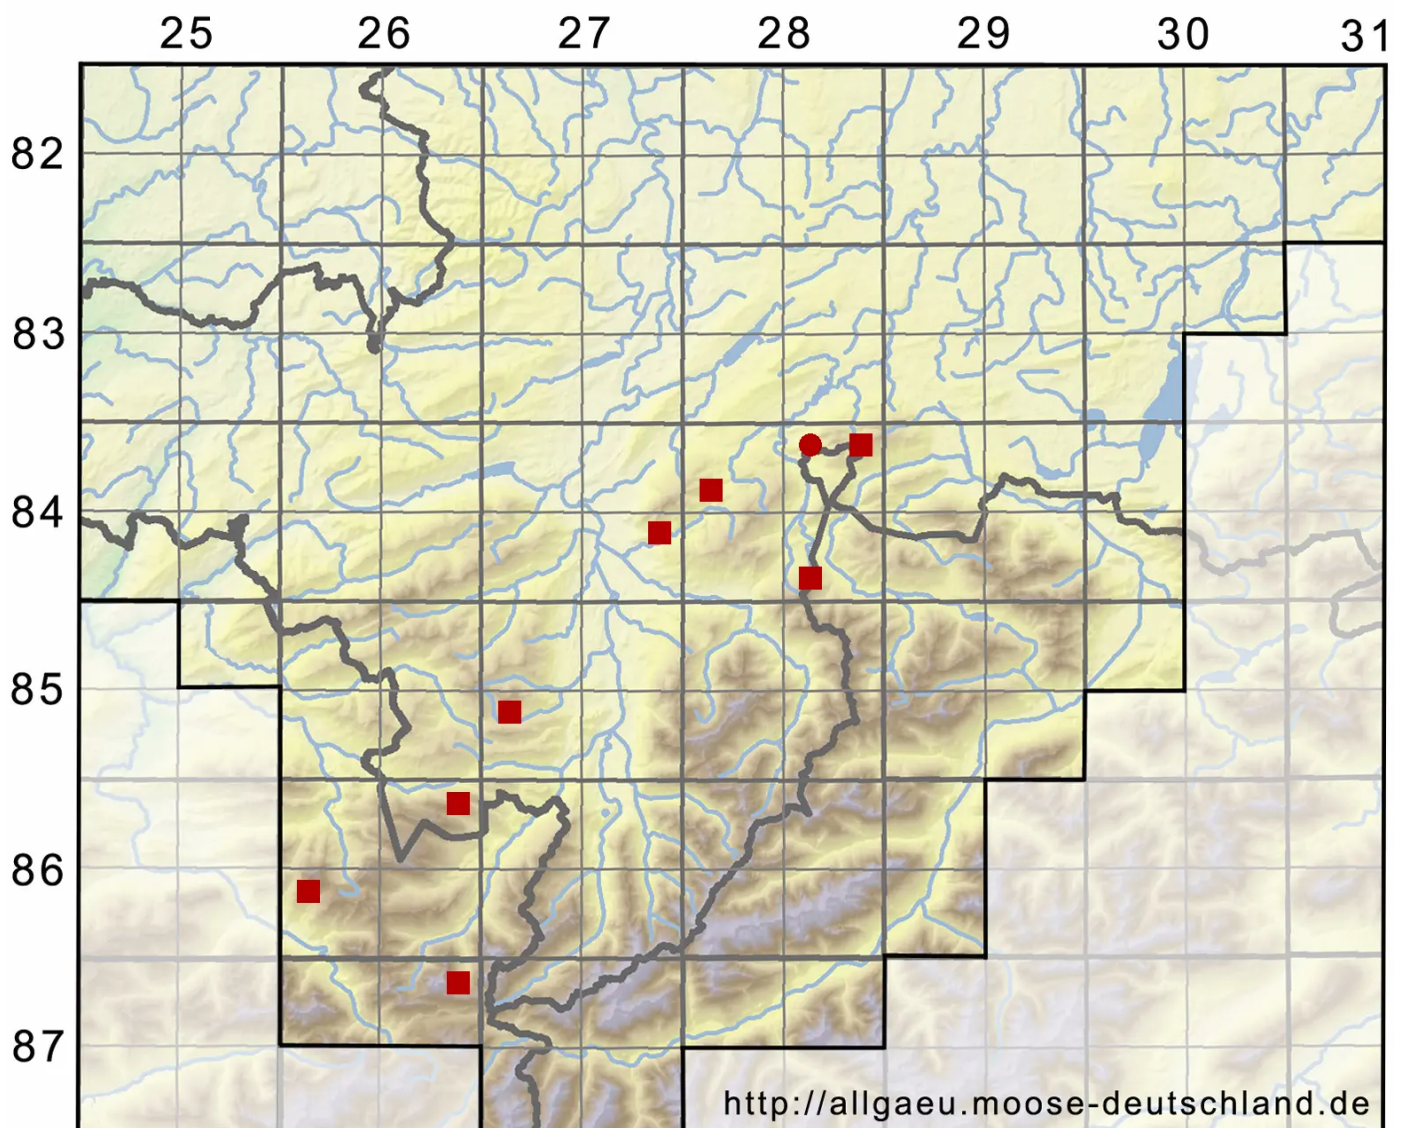

Tritomaria exsectiformis (Breidl.) Loeske

Dreieckgemmen Ungleichlappenmoos, Großzelliges Ungleichlappenmoos

Legende:

Symbole:

Ausgefülltes Symbol:
Zeitraum von 1980 bis heute (Aktuelle Angabe)

Leeres Symbol:
Zeitraum vor 1980 (Altangabe)

Quadrat: Herbarbeleg