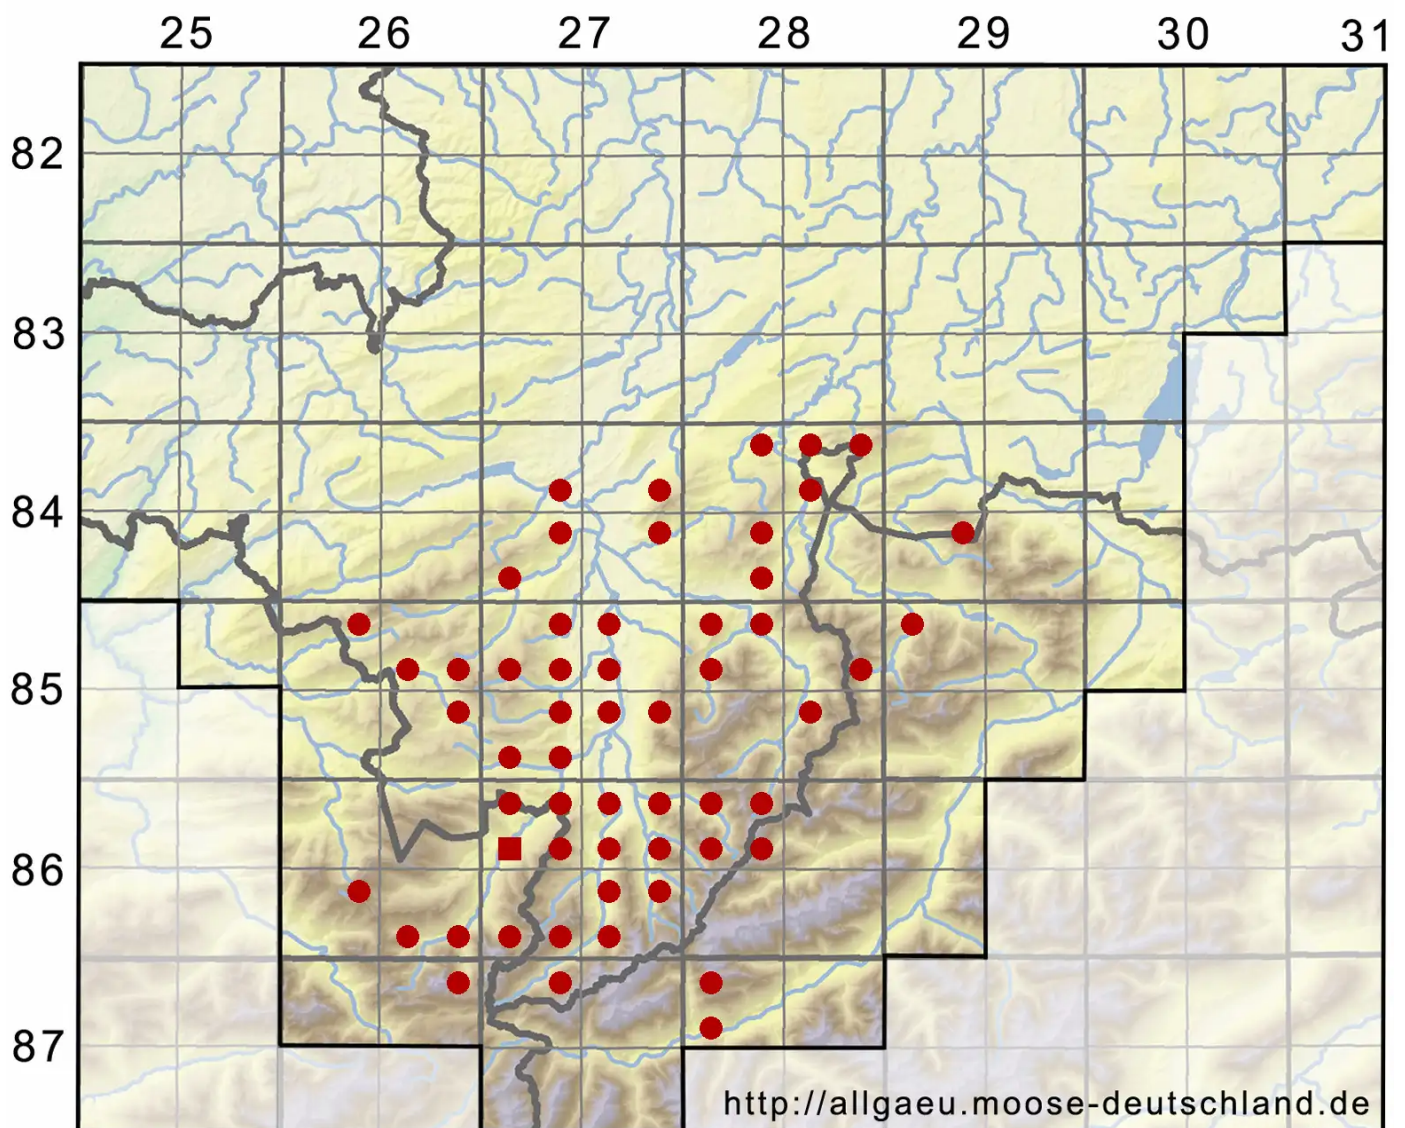

Tritomaria exsecta (Schmidel) Loeske

Ovalgemmen Ungleichlappenmoos, Ausgeschnittenes Ungleichlappenmoos

Legende:

- Symbole:**
- Ausgefülltes Symbol:
Zeitraum von 1980 bis heute (Aktuelle Angabe)
 - Leeres Symbol:
Zeitraum vor 1980 (Altangabe)
 - Quadrat: Herbarbeleg