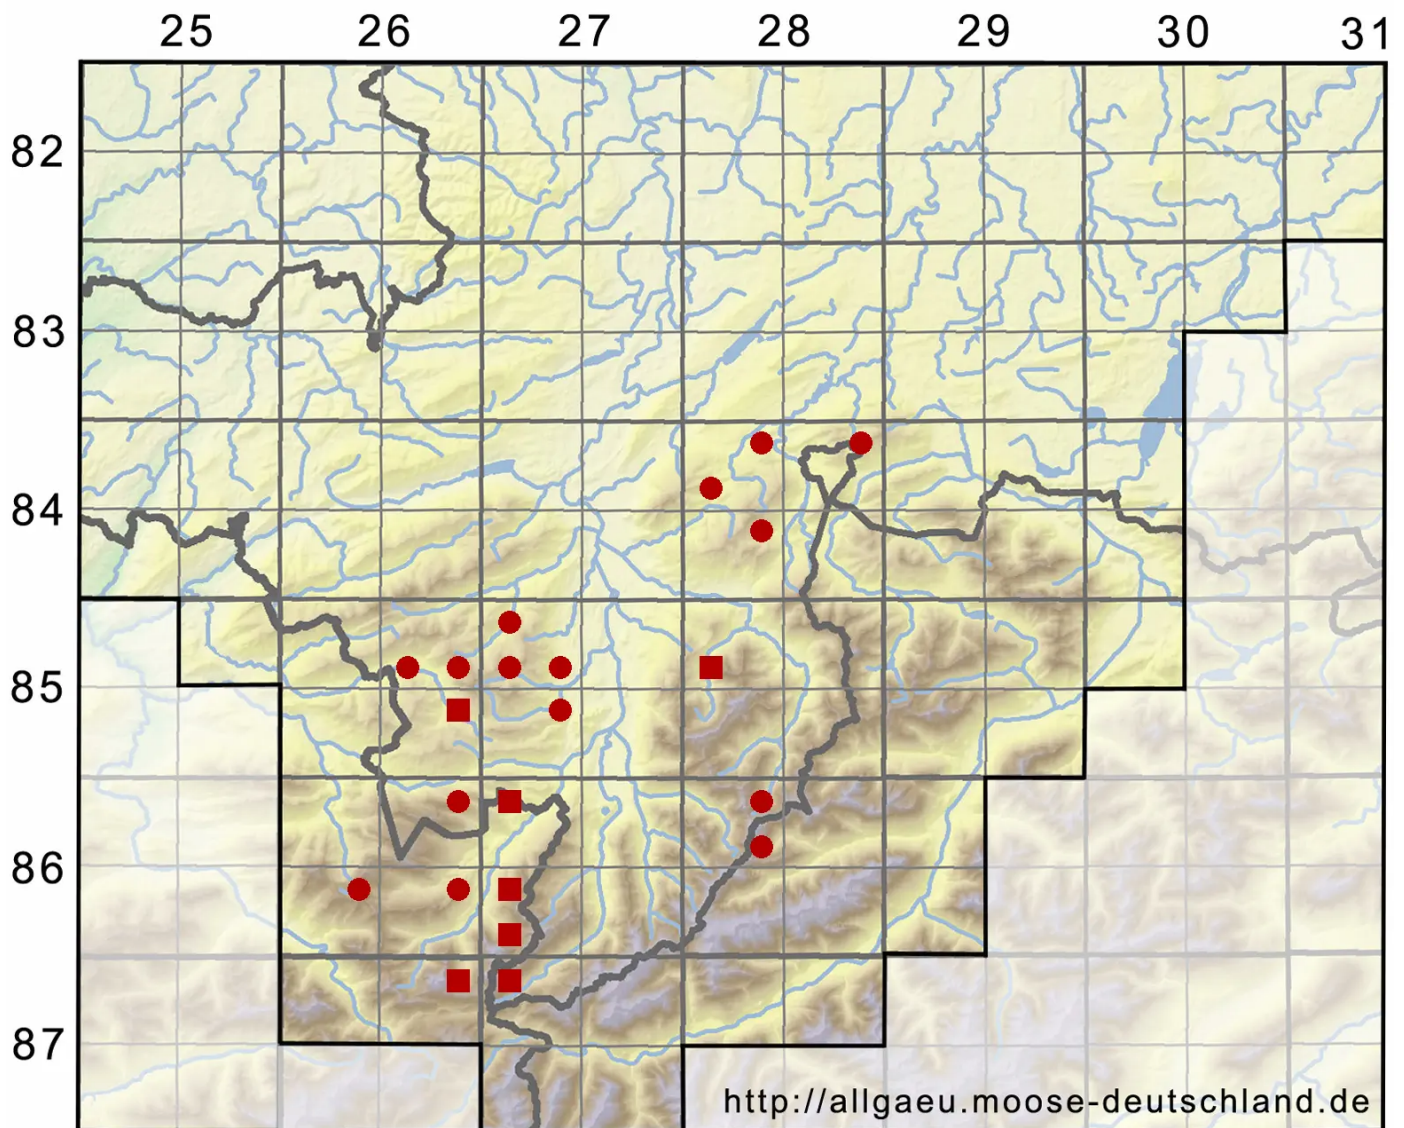

# Marsupella emarginata (Ehrh.) Dumort.

Randloses Geldbeutelmoos

Legende:

- Symbole:**
- Ausgefülltes Symbol:  
Zeitraum von 1980 bis heute (Aktuelle Angabe)
  - Leeres Symbol:  
Zeitraum vor 1980 (Altangabe)
  - Quadrat: Herbarbeleg