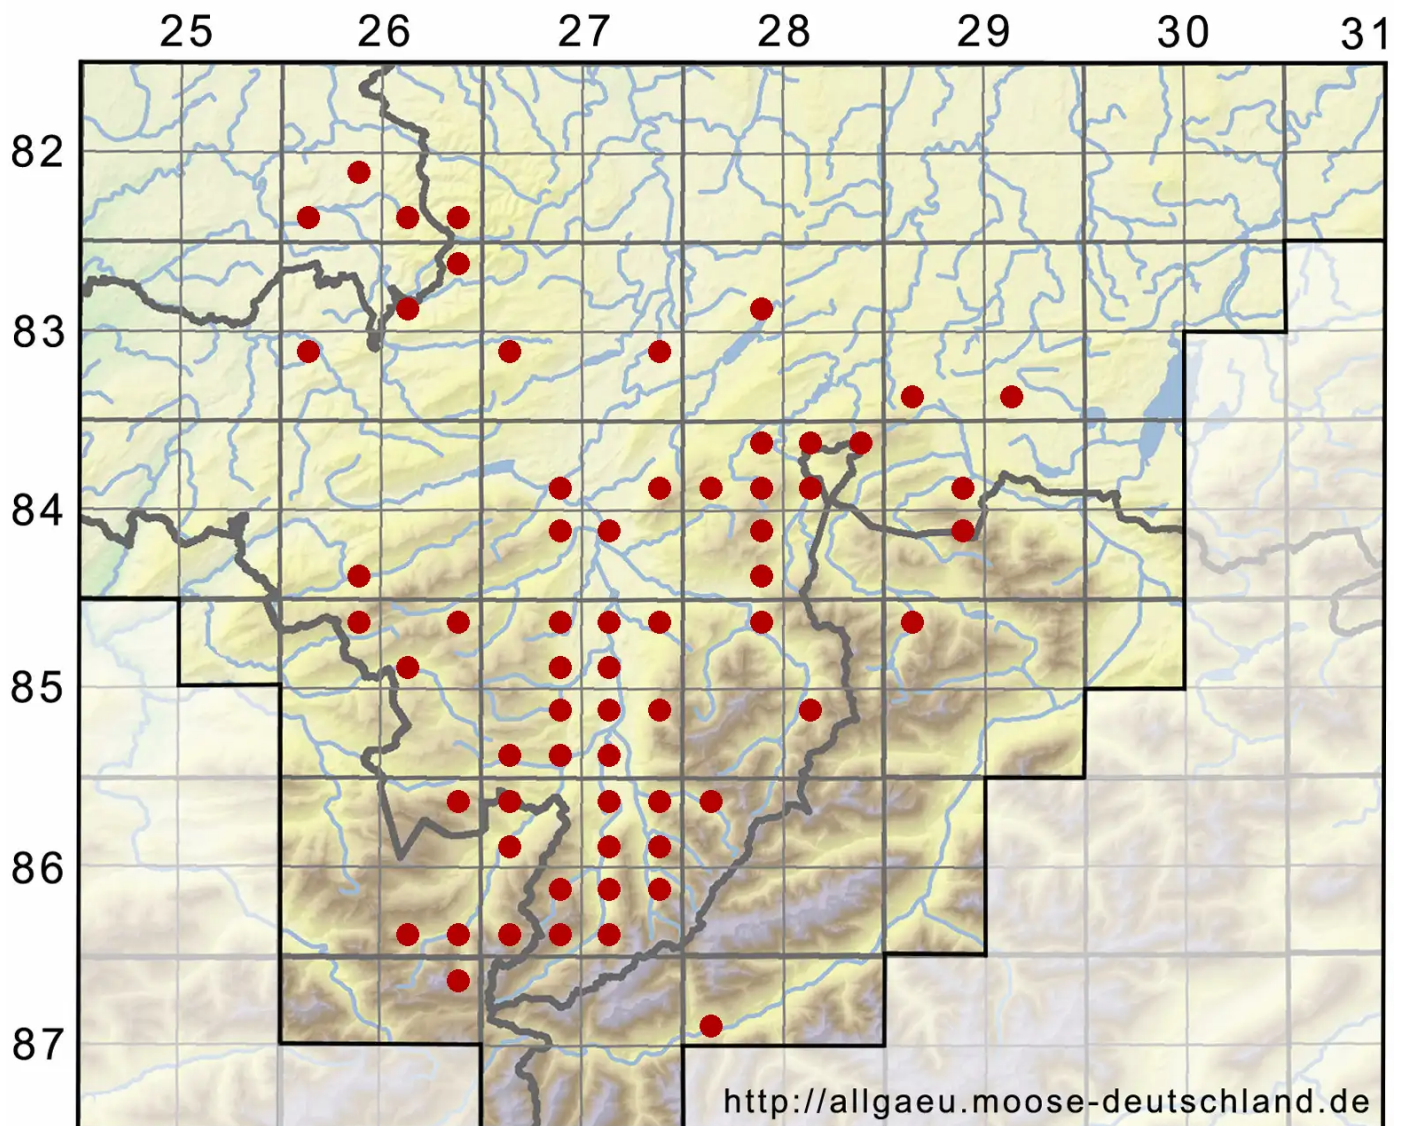

Frullania dilatata (L.) Dumort.

Breites Wassersackmoos

Legende:

- Symbole:**
- Ausgefülltes Symbol:
Zeitraum von 1980 bis heute (Aktuelle Angabe)
 - Leeres Symbol:
Zeitraum vor 1980 (Altangabe)
 - Quadrat: Herbarbeleg