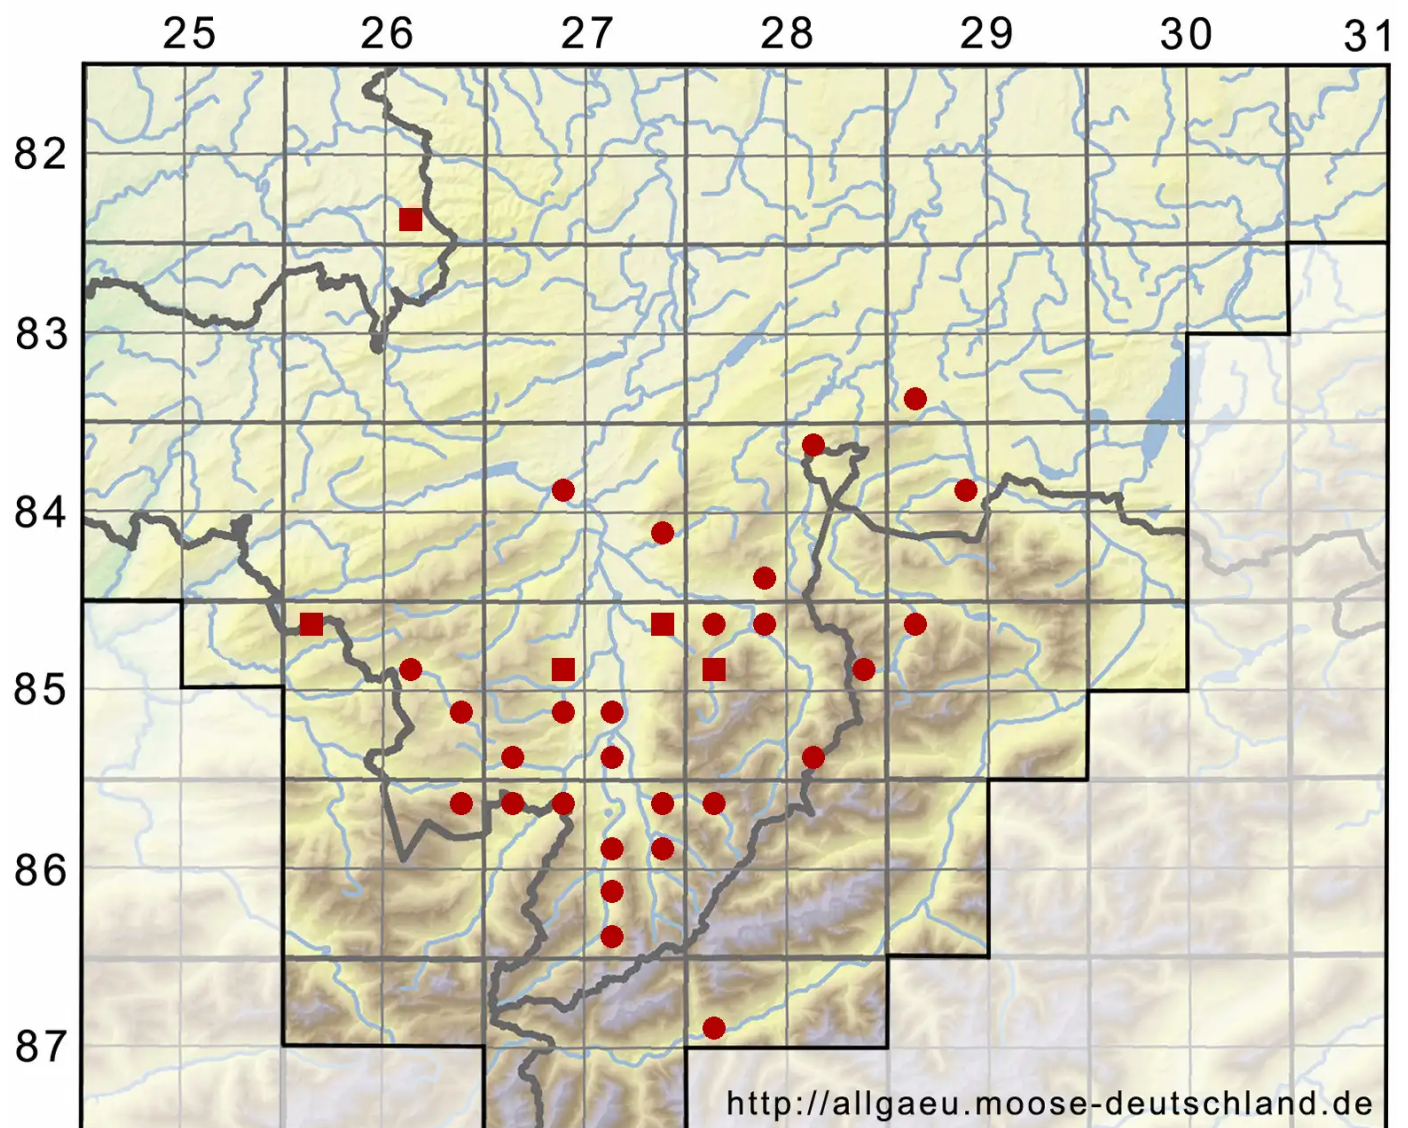

# Odontoschisma denudatum (Nees) Dumort

Nacktes Schlitzkelchmoos

Legende:

- Symbole:**
- Ausgefülltes Symbol:  
Zeitraum von 1980 bis heute (Aktuelle Angabe)
  - Leeres Symbol:  
Zeitraum vor 1980 (Altangabe)
  - Quadrat: Herbarbeleg