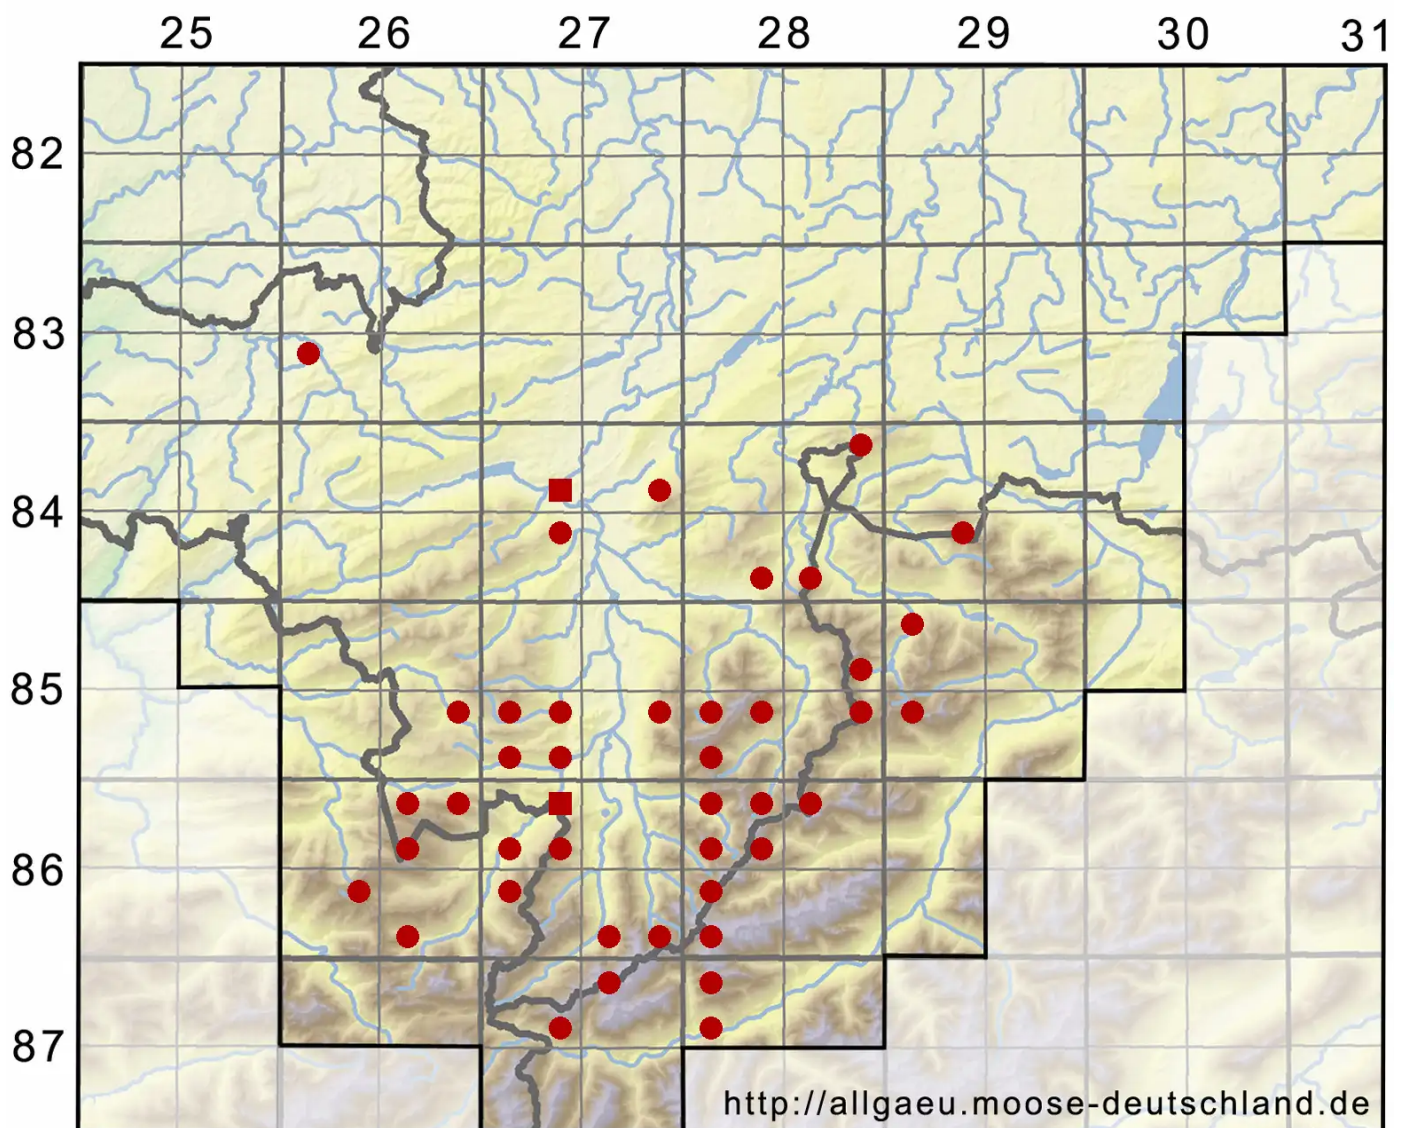

# Scapania cuspiduligera (Nees) Mu■ll.Frib.

Sparriges Spatenmoos, Scheidiges Spatenmoos

Legende:

**Symbole:**

Ausgefülltes Symbol:  
Zeitraum von 1980 bis heute (Aktuelle Angabe)

Leeres Symbol:  
Zeitraum vor 1980 (Altangabe)

Quadrat: Herbarbeleg