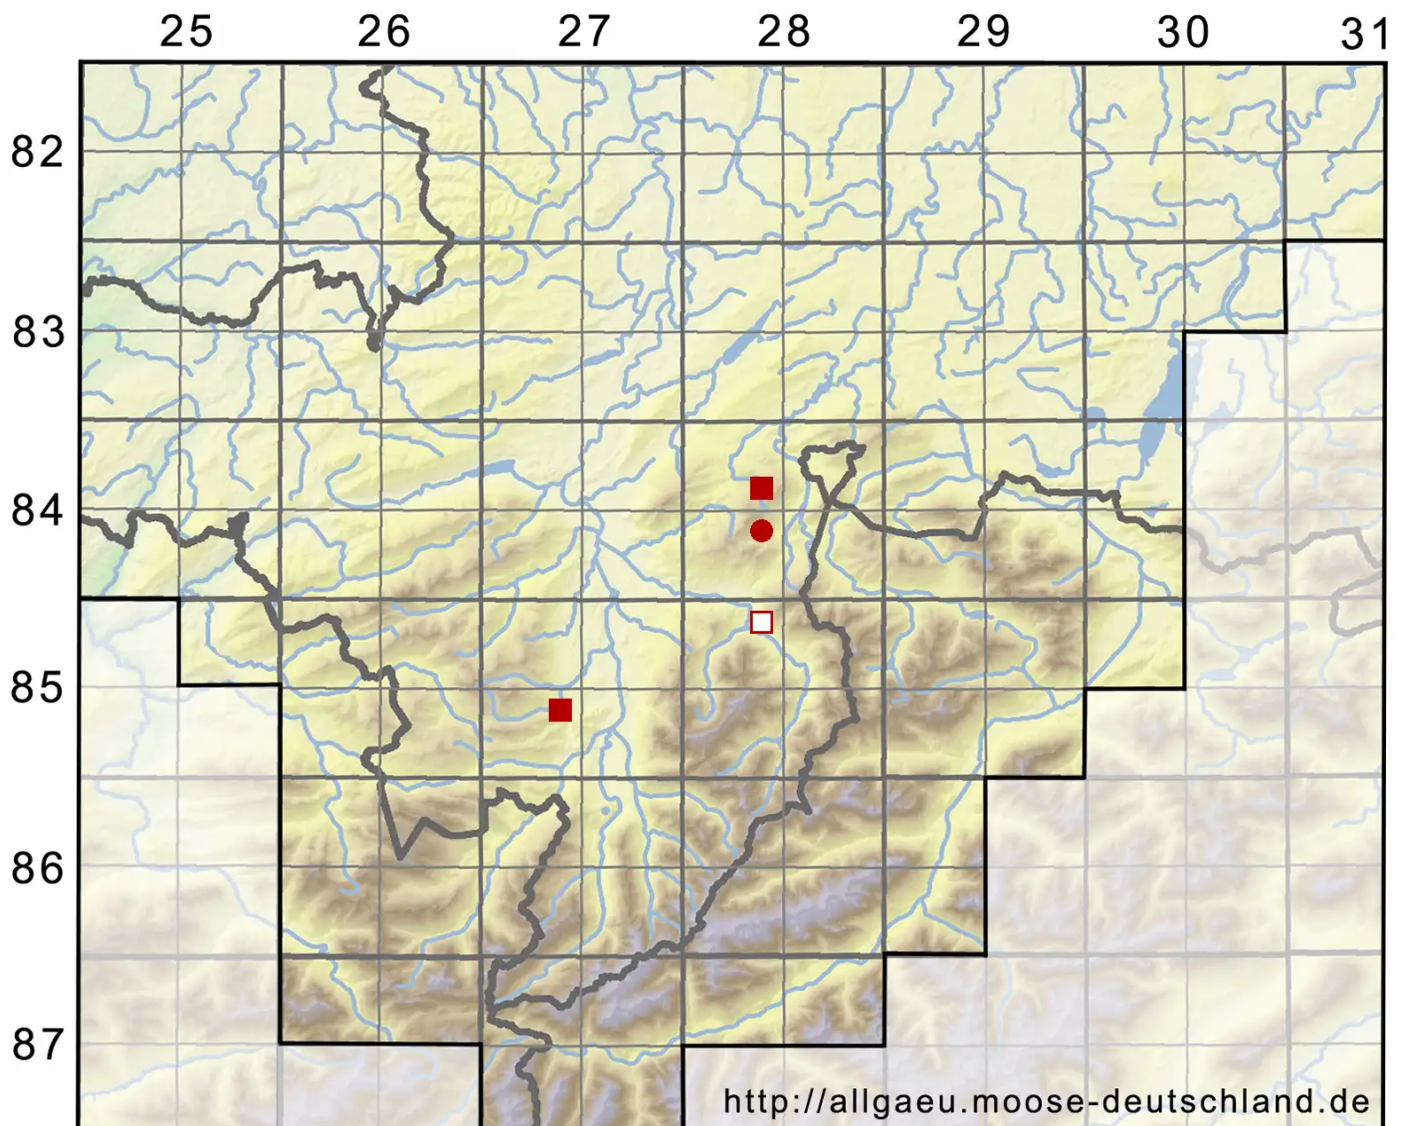

Scapania curta (Mart.) Dumort.

Erd-Spatenmoos

Legende:

Symbole:

Ausgefülltes Symbol:
Zeitraum von 1980 bis heute (Aktuelle Angabe)

Leeres Symbol:
Zeitraum vor 1980 (Altangabe)

Quadrat: Herbarbeleg