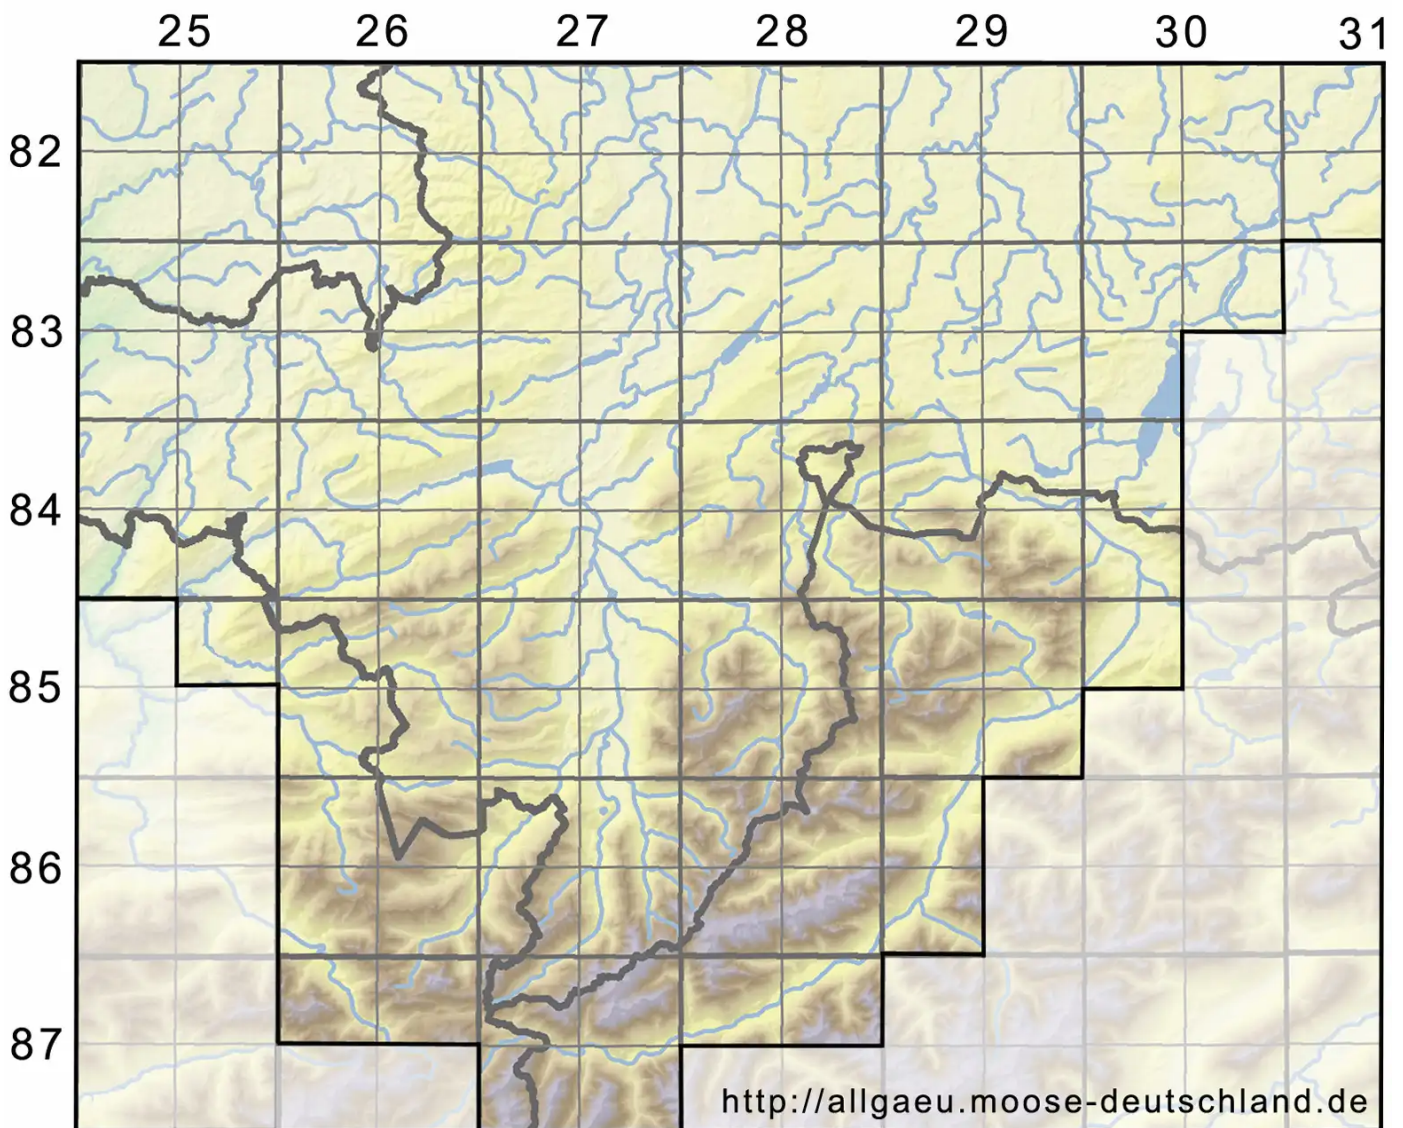

# Lepidozia cupressina (Sw.) Lindenb.

Zypressen-Schuppenzweigmoos, Großes Schuppenzweigmoos

Legende:

**Symbole:**

Ausgefülltes Symbol:  
Zeitraum von 1980 bis heute (Aktuelle Angabe)

Leeres Symbol:  
Zeitraum vor 1980 (Altangabe)

Quadrat: Herbarbeleg