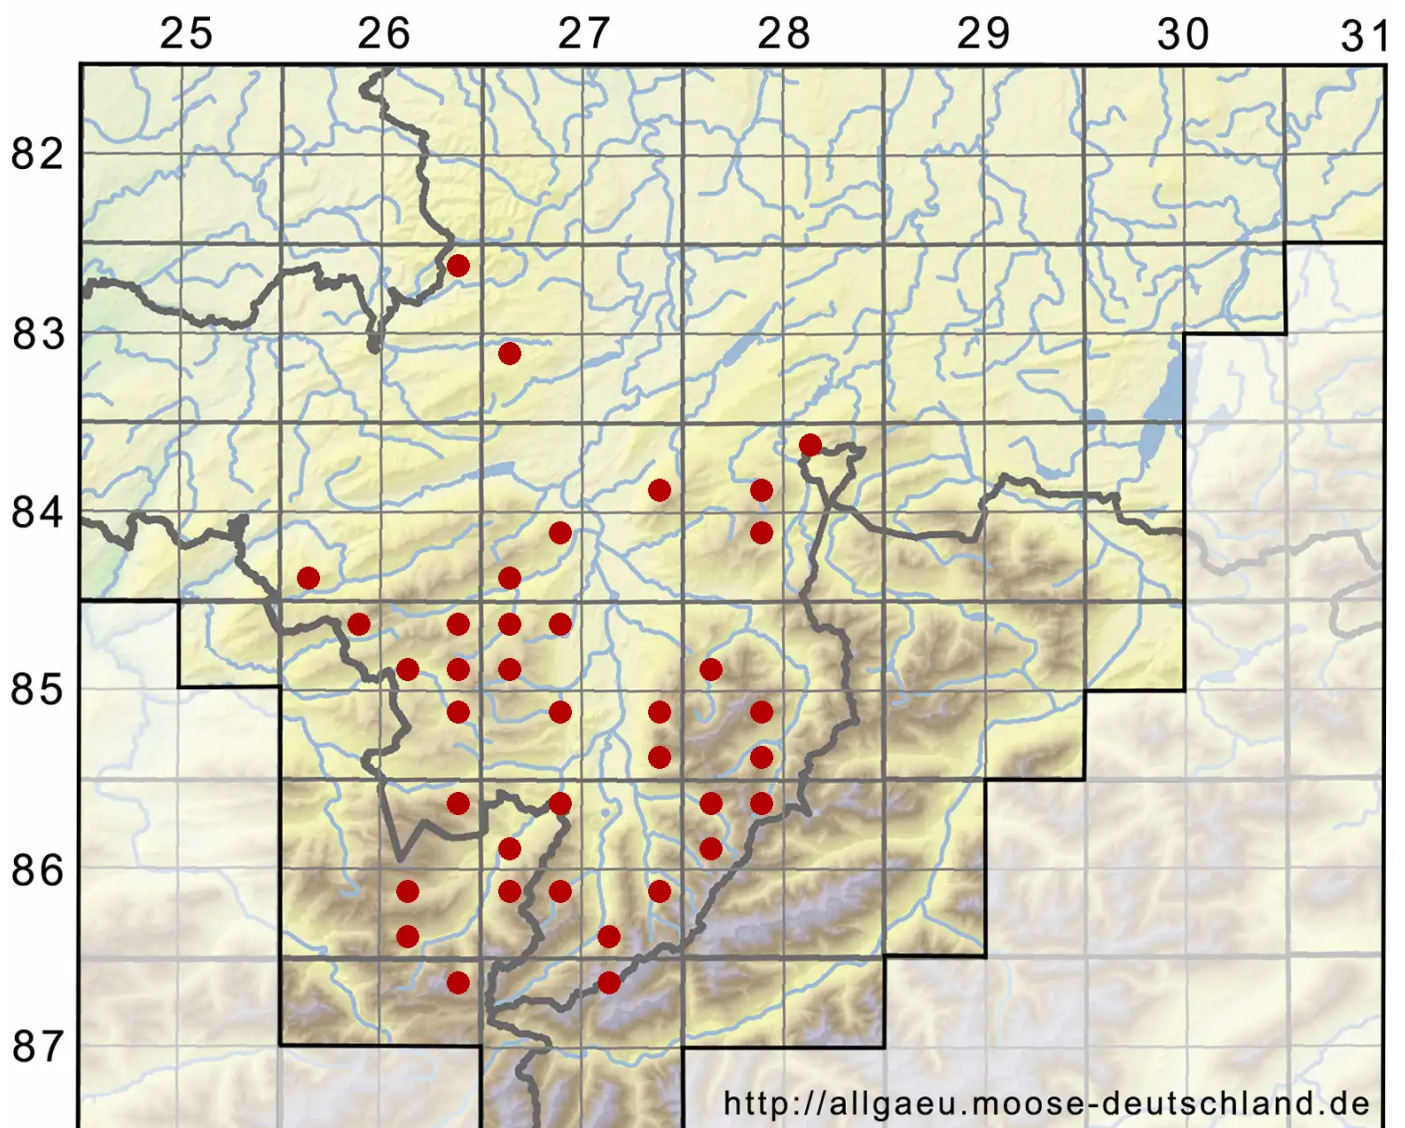

Solenostoma gracillimum (Sm.) R.M.Schust.

Gesäumtes-Blattkelchlebermoos, Zierliches Alt-Jungermannmoos

Legende:

- Symbole:**
- Ausgefülltes Symbol:
Zeitraum von 1980 bis heute (Aktuelle Angabe)
 - Leeres Symbol:
Zeitraum vor 1980 (Altangabe)
 - Quadrat: Herbarbeleg