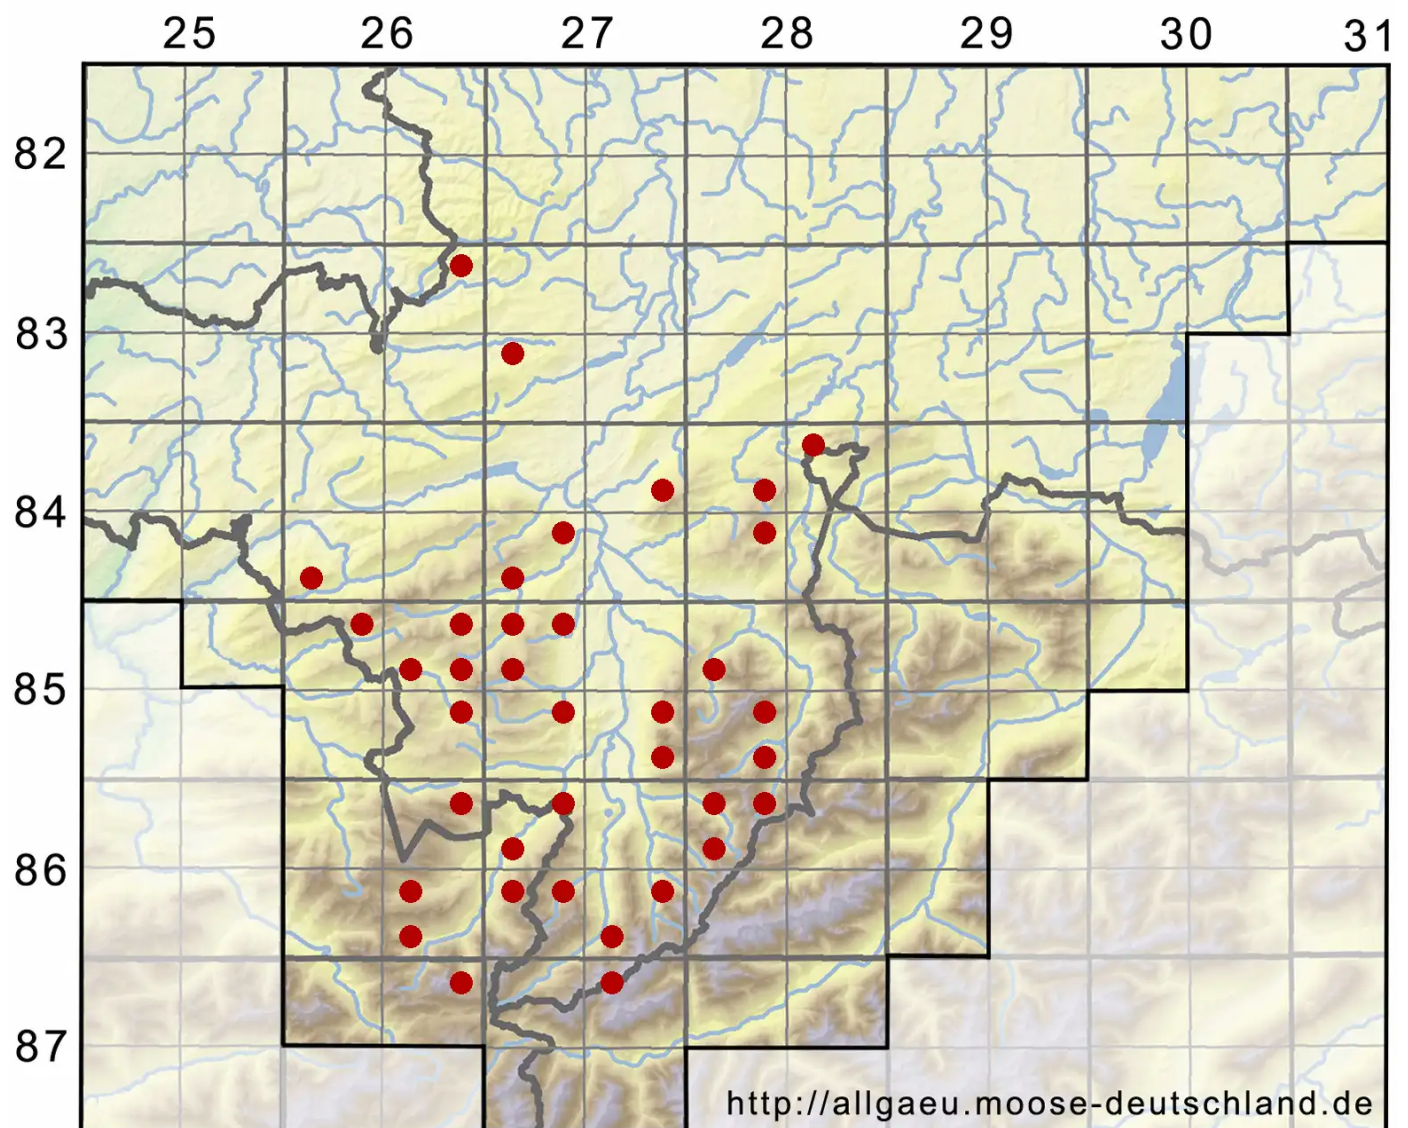

Solenostoma gracillimum (Sm.) R.M.Schust.

Gesäumtes-Blattkelchlebermoos, Zierliches Alt-Jungermannmoos

Legende:

- Symbole:**
- Ausgefülltes Symbol:
Zeitraum von 1980 bis heute (Aktuelle Angabe)
 - Leeres Symbol:
Zeitraum vor 1980 (Altangabe)
 - Quadrat: Herbarbeleg