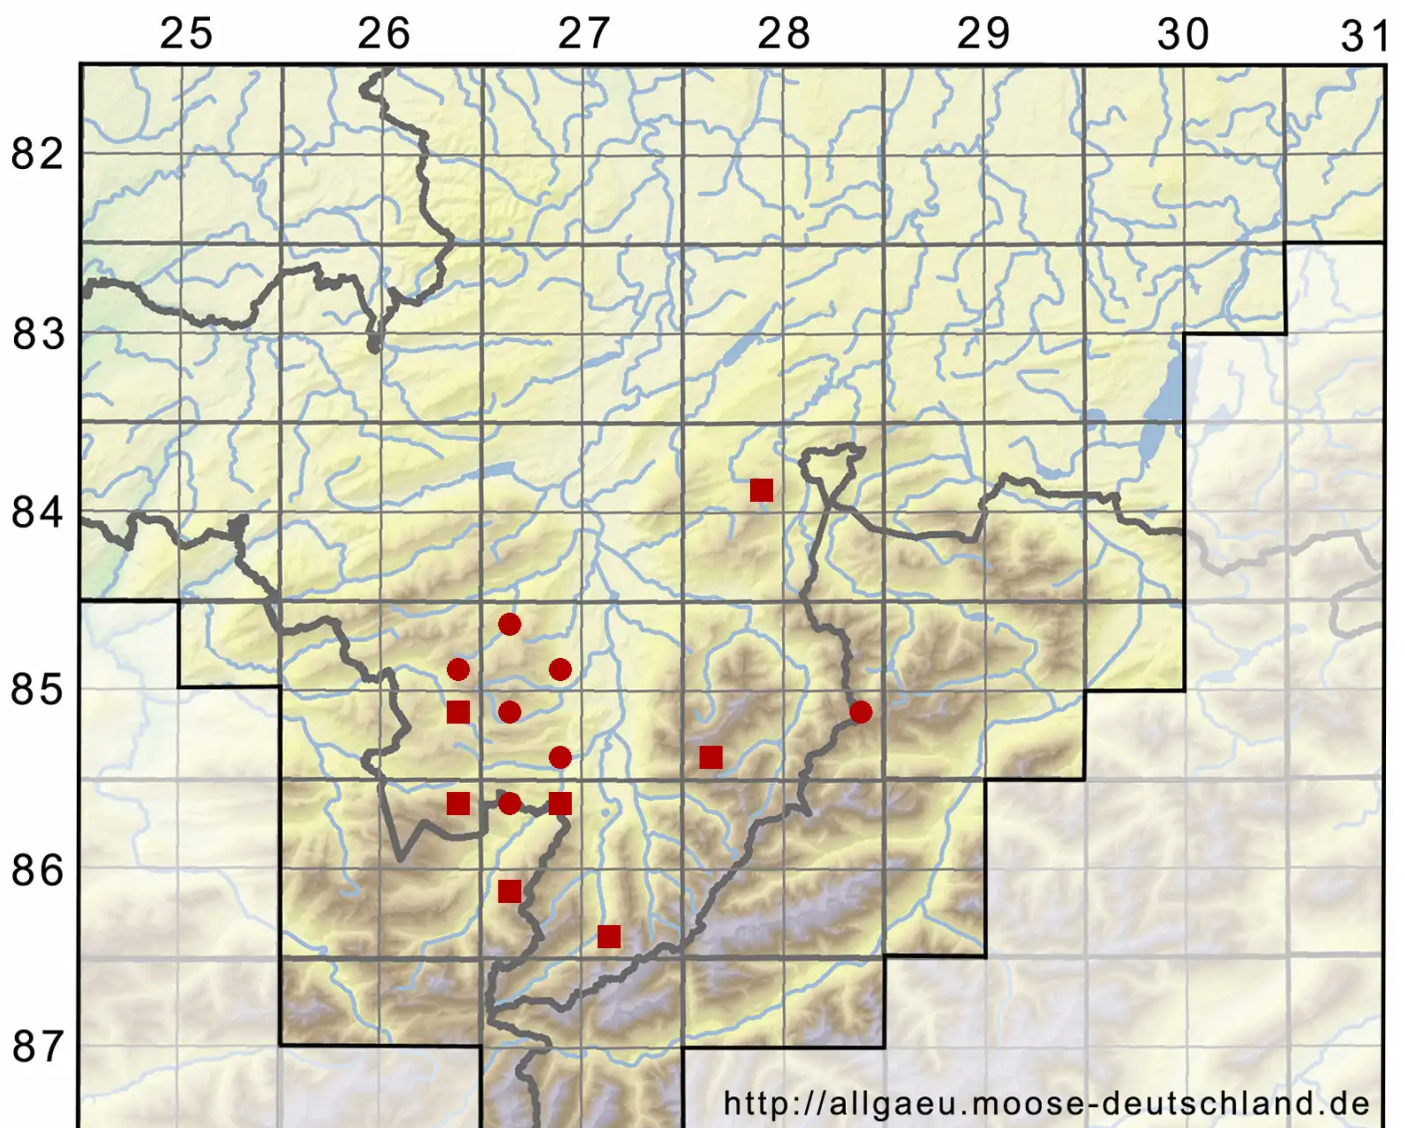

Solenostoma confertissimum (Nees) Schljakov

Breitblättriges Blattkelchlebermoos, Dichtblättriges Alt-Jungermannmoos

Legende:

- Symbole:**
- Ausgefülltes Symbol:
Zeitraum von 1980 bis heute (Aktuelle Angabe)
 - Leeres Symbol:
Zeitraum vor 1980 (Altangabe)
 - Quadrat: Herbarbeleg