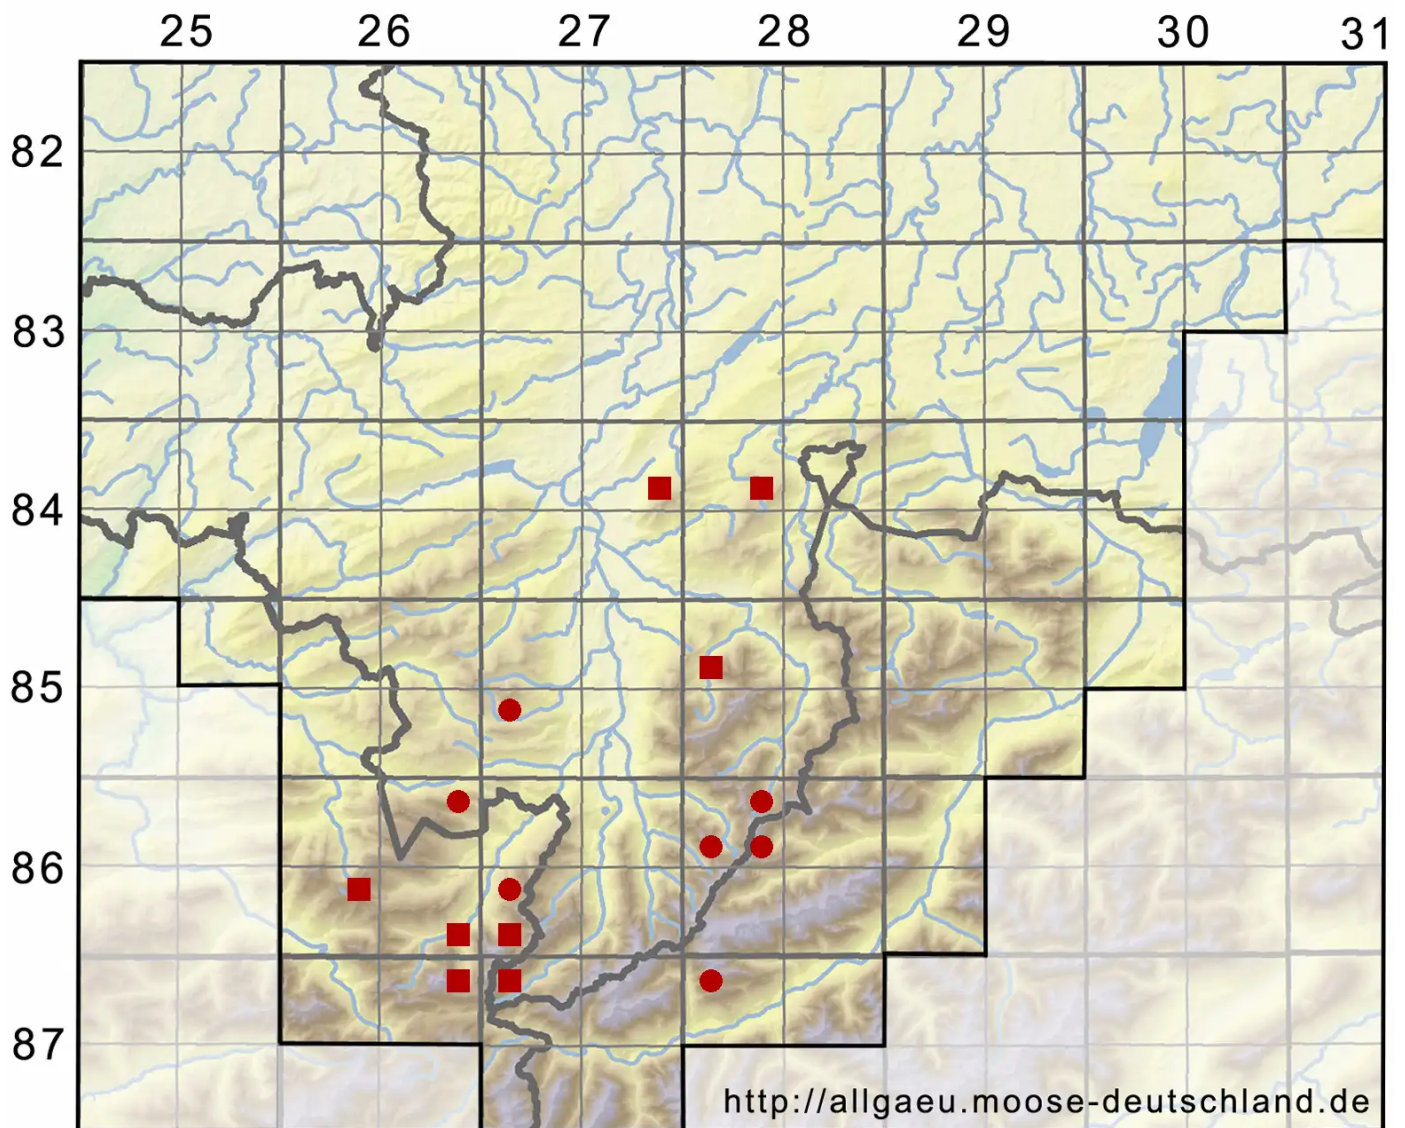

Gymnomitrium concinnatum (Lightf.) Corda

Zierliches Nacktmützenmoos

Legende:

Symbole:

Ausgefülltes Symbol:
Zeitraum von 1980 bis heute (Aktuelle Angabe)

Leeres Symbol:
Zeitraum vor 1980 (Altangabe)

Quadrat: Herbarbeleg