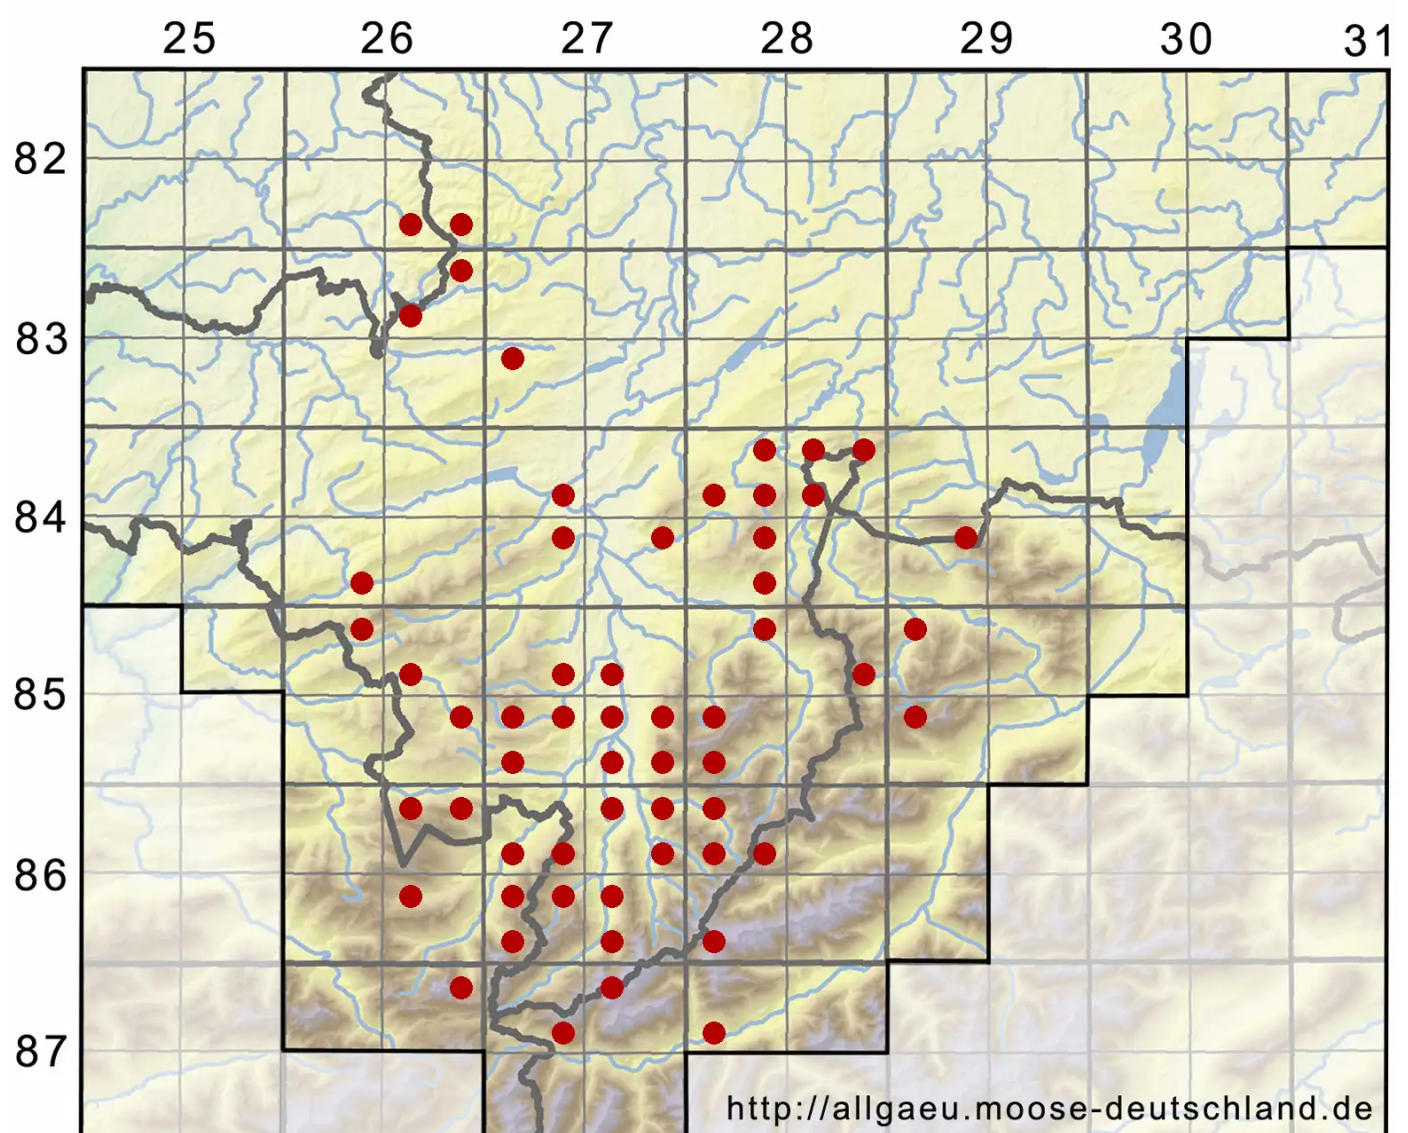

Mesoptychia collaris (Nees) L.Söderstr. & Vainio

Alpen-Glattkelchmoos

Legende:

- Symbole:**
Ausgefülltes Symbol:
Zeitraum von 1980 bis heute (Aktuelle Angabe)
Leeres Symbol:
Zeitraum vor 1980 (Altangabe)
Quadrat: Herbarbeleg