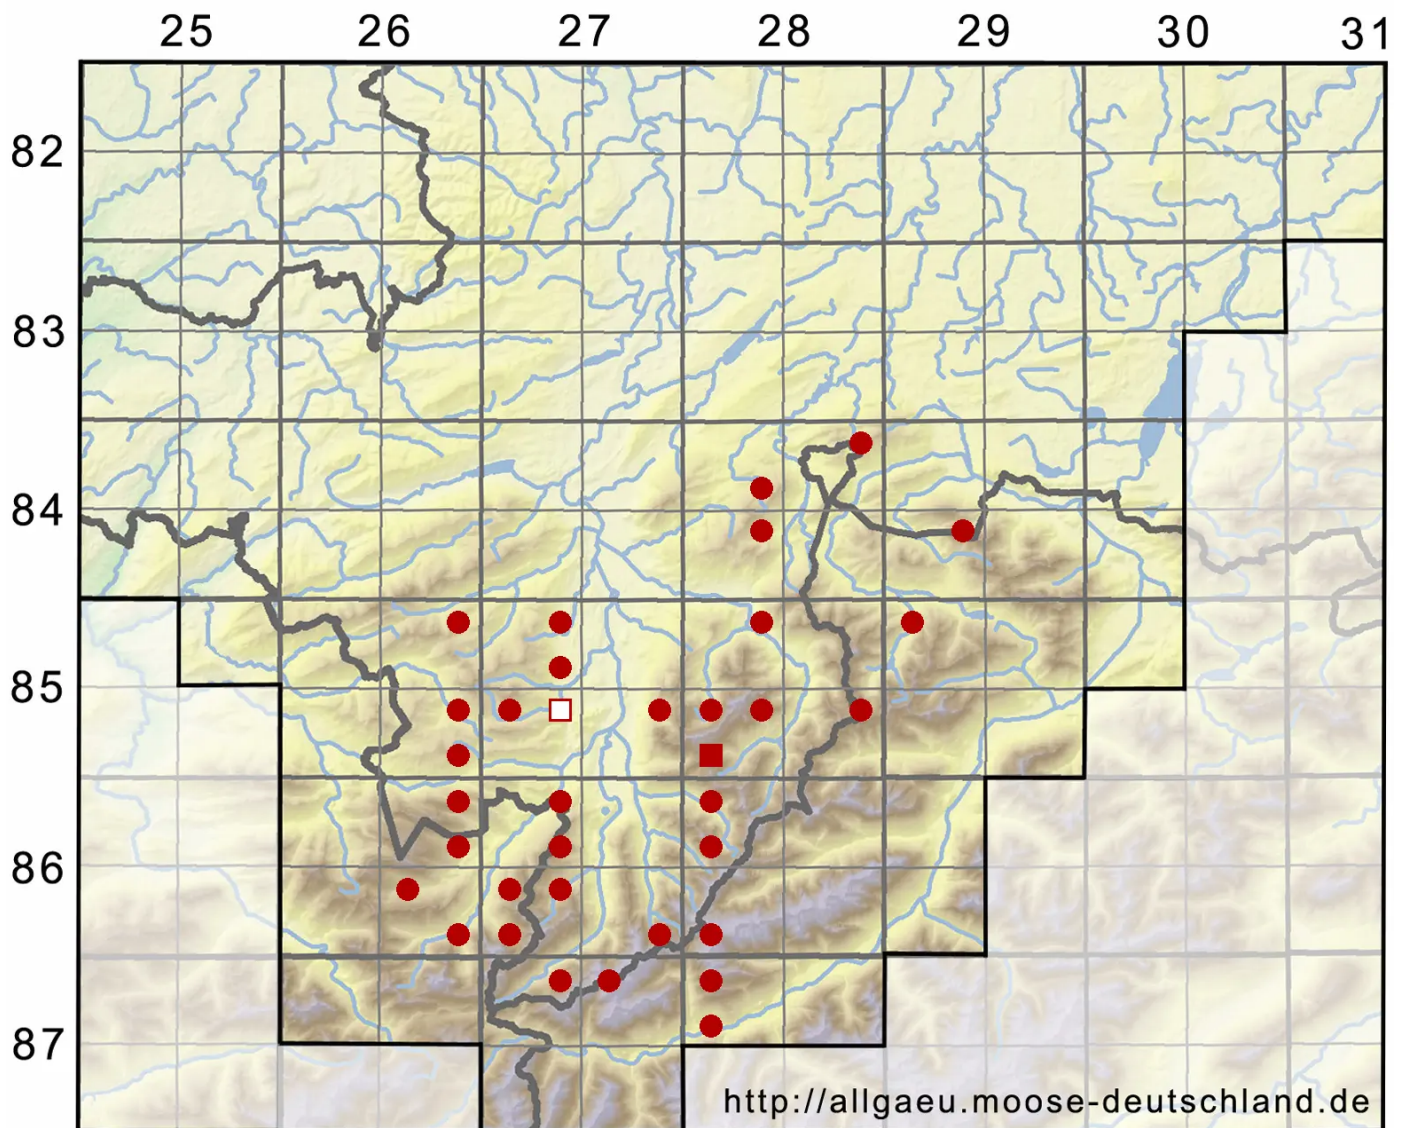

# *Ptilidium ciliare* (L.) Hampe

Großes Federchenmoos

Legende:

- Symbole:**
- Ausgefülltes Symbol:  
Zeitraum von 1980 bis heute (Aktuelle Angabe)
  - Leeres Symbol:  
Zeitraum vor 1980 (Altangabe)
  - Quadrat: Herbarbeleg