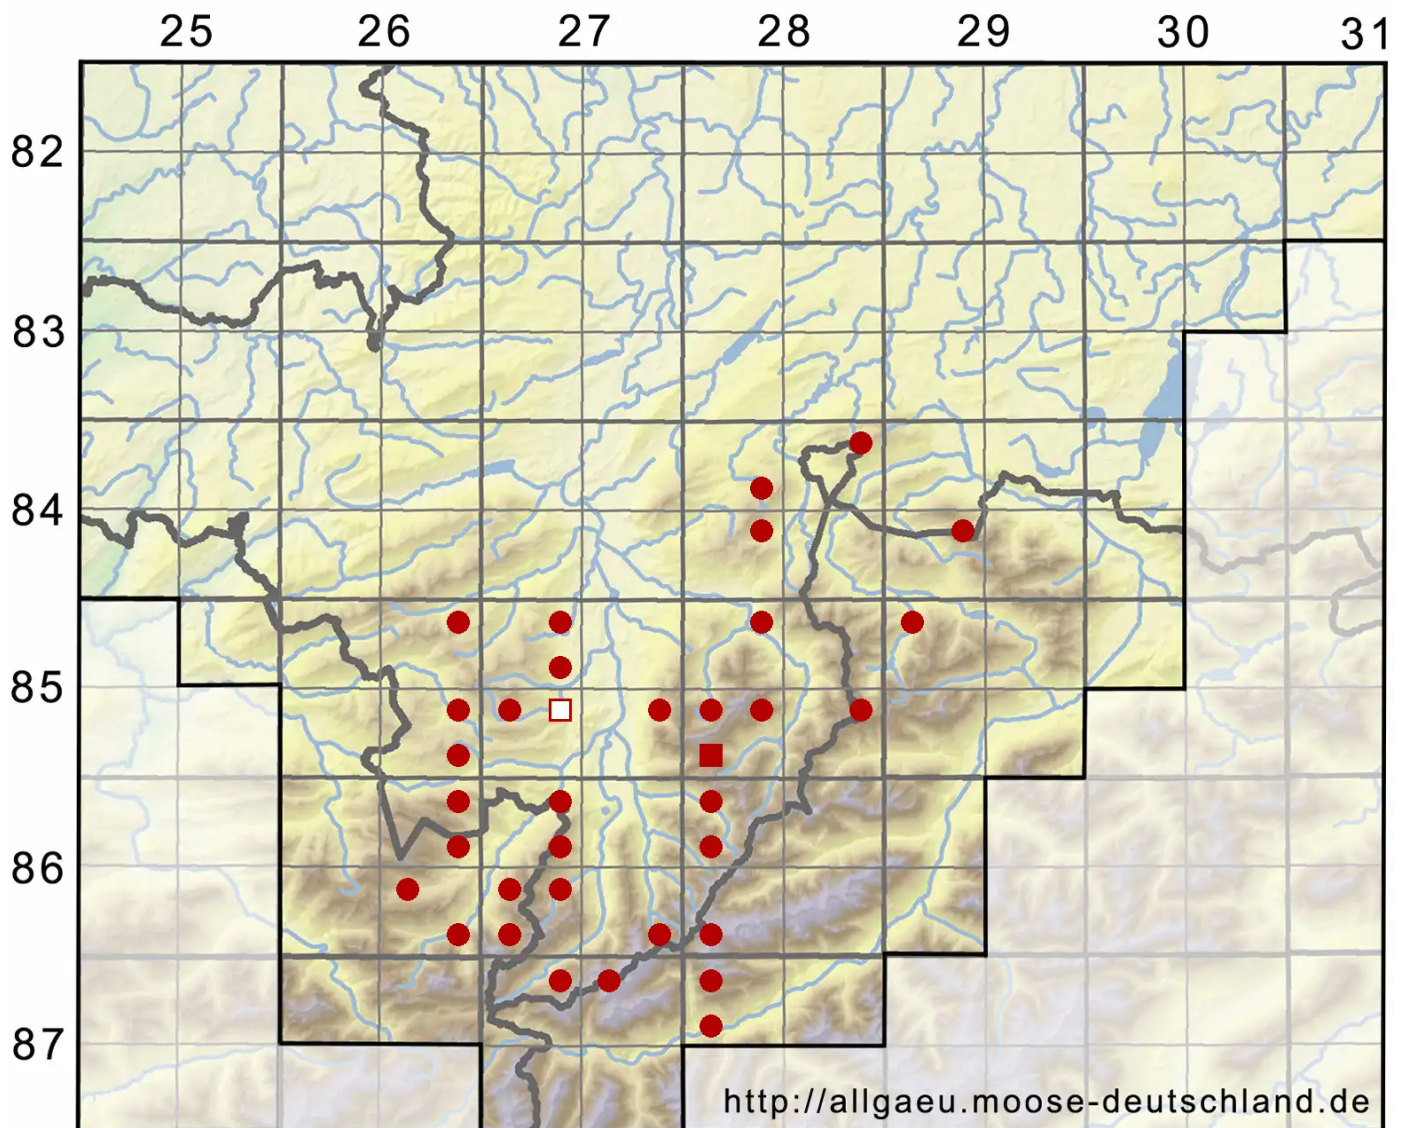

# *Ptilidium ciliare* (L.) Hampe

Großes Federchenmoos

Legende:

- Symbole:**
- Ausgefülltes Symbol:  
Zeitraum von 1980 bis heute (Aktuelle Angabe)
  - Leeres Symbol:  
Zeitraum vor 1980 (Altangabe)
  - Quadrat: Herbarbeleg