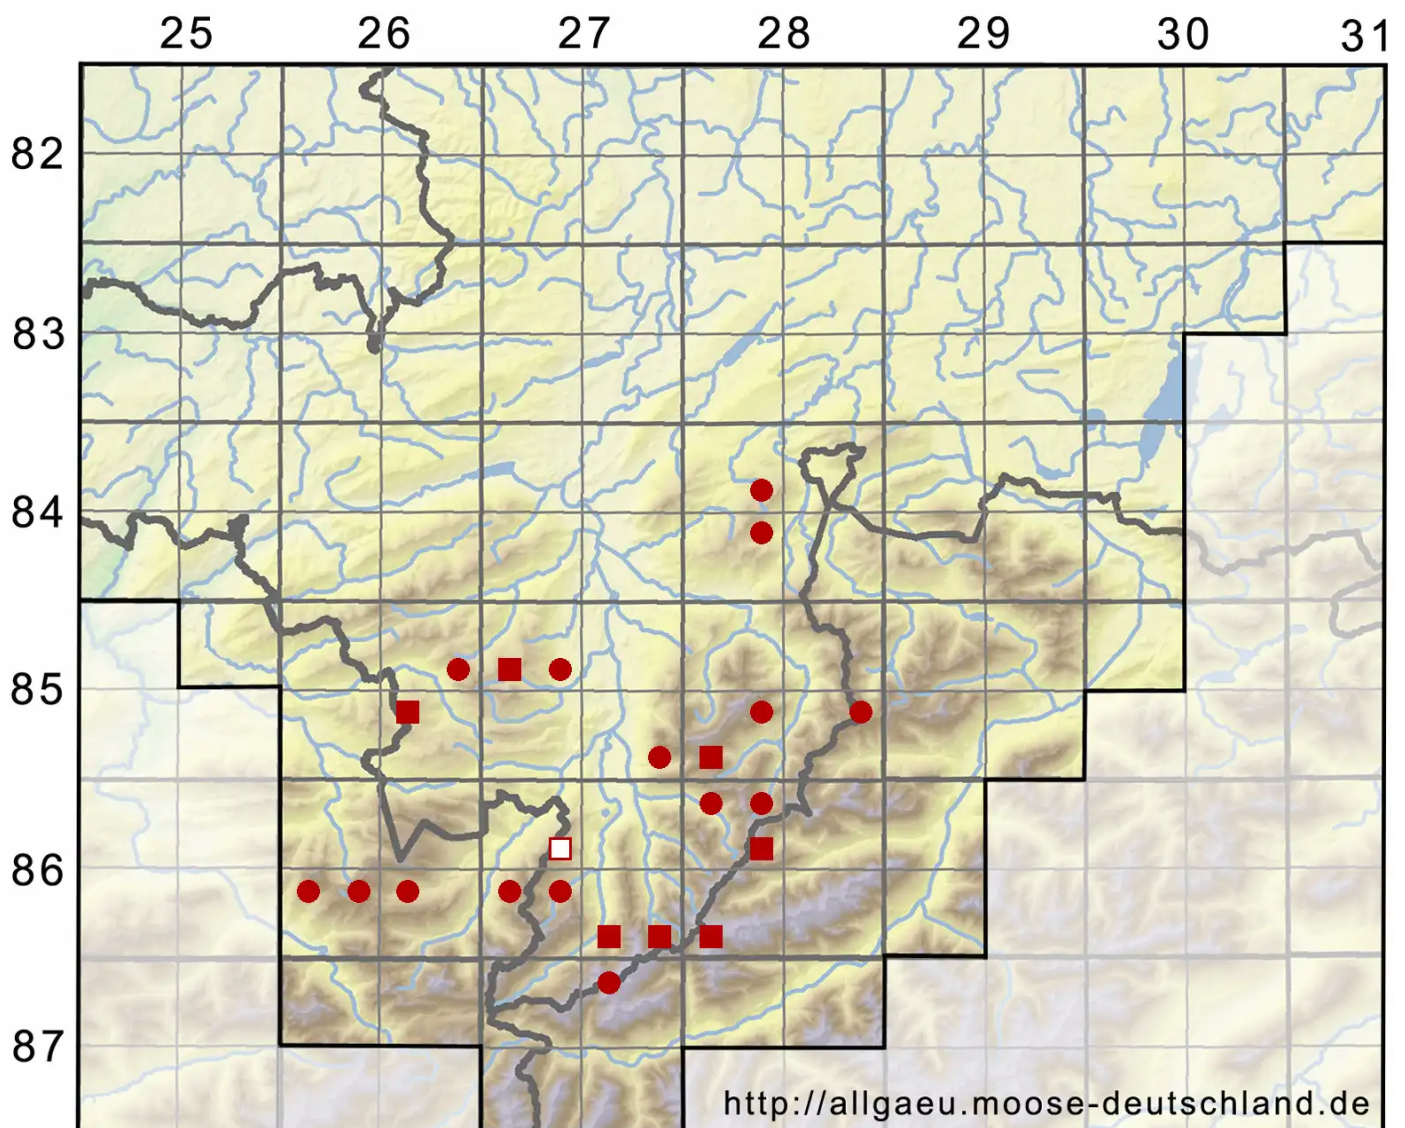

# Moerckia blyttii (Mørch) Brockm.

Goldfilziges Salatblattmoos, Blytts Mörchmoos

Legende:

- Symbole:**
- Ausgefülltes Symbol:  
Zeitraum von 1980 bis heute (Aktuelle Angabe)
  - Leeres Symbol:  
Zeitraum vor 1980 (Altangabe)
  - Quadrat: Herbarbeleg