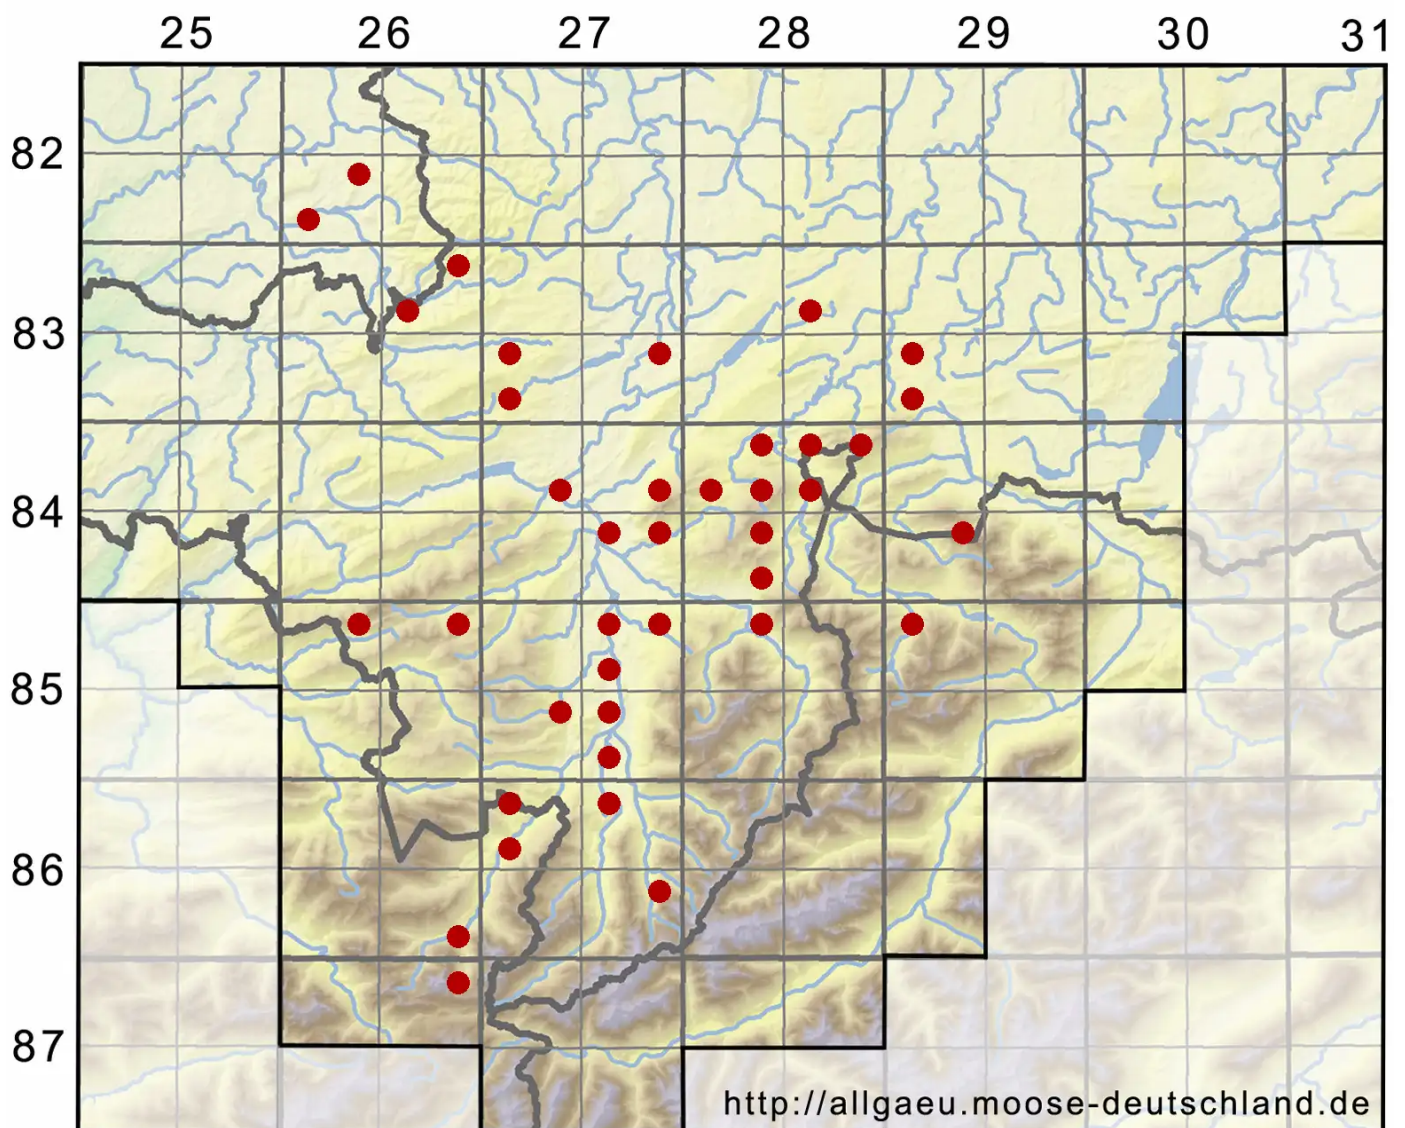

Lophocolea bidentata (L.) Dumort.

Zweizähniges Kammkelchmoos

Legende:

- Symbole:**
Ausgefülltes Symbol:
Zeitraum von 1980 bis heute (Aktuelle Angabe)
Leeres Symbol:
Zeitraum vor 1980 (Altangabe)
Quadrat: Herbarbeleg