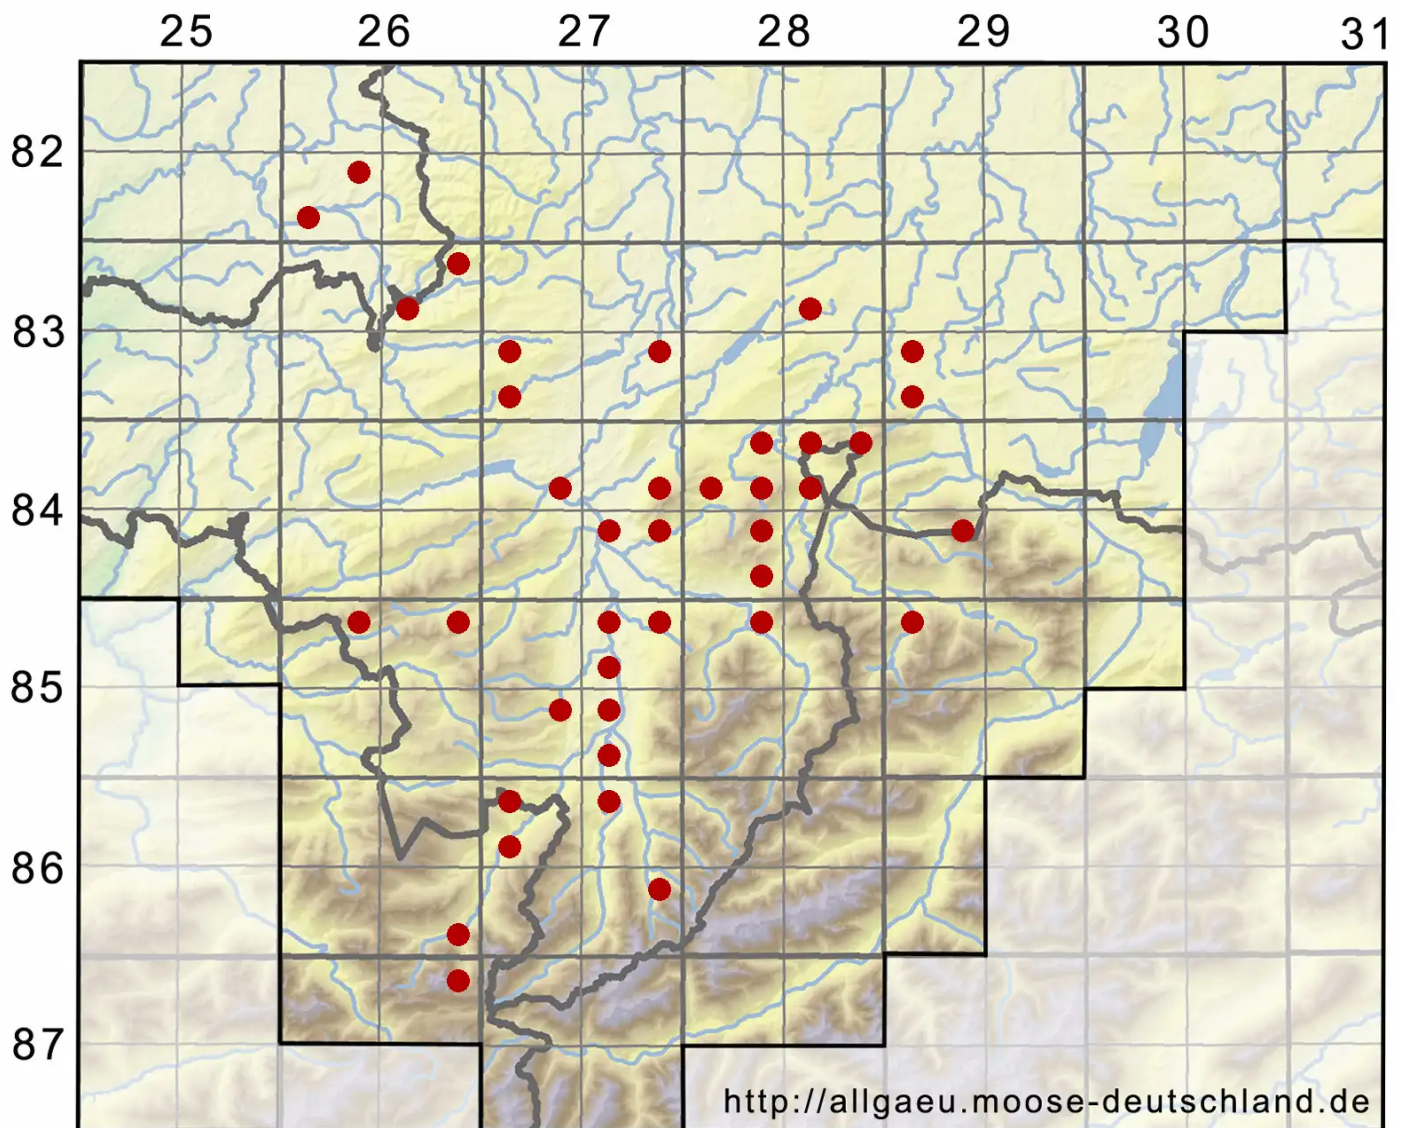

Lophocolea bidentata (L.) Dumort.

Zweizähniges Kammkelchmoos

Legende:

- Symbole:**
Ausgefülltes Symbol:
Zeitraum von 1980 bis heute (Aktuelle Angabe)
Leeres Symbol:
Zeitraum vor 1980 (Altangabe)
Quadrat: Herbarbeleg