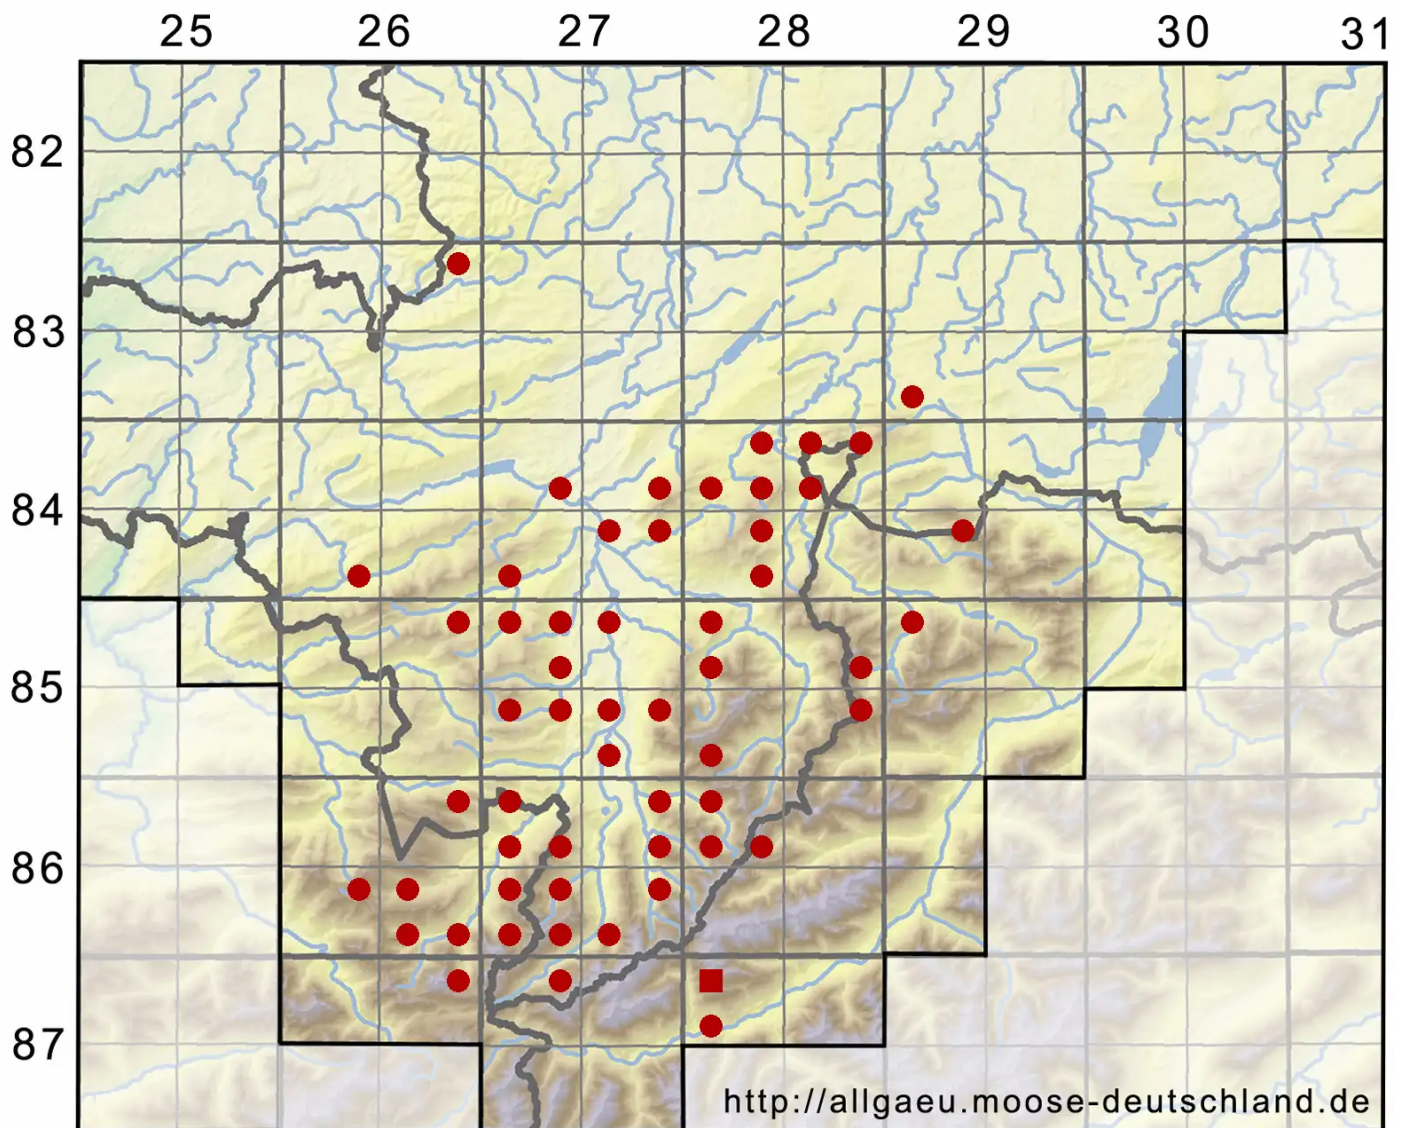

# Barbilophozia barbata (Schmidel ex Schreb.) Loeske

Gewöhnliches Bartspitzmoos

Legende:

**Symbole:**

Ausgefülltes Symbol:  
Zeitraum von 1980 bis heute (Aktuelle Angabe)

Leeres Symbol:  
Zeitraum vor 1980 (Altangabe)

Quadrat: Herbarbeleg