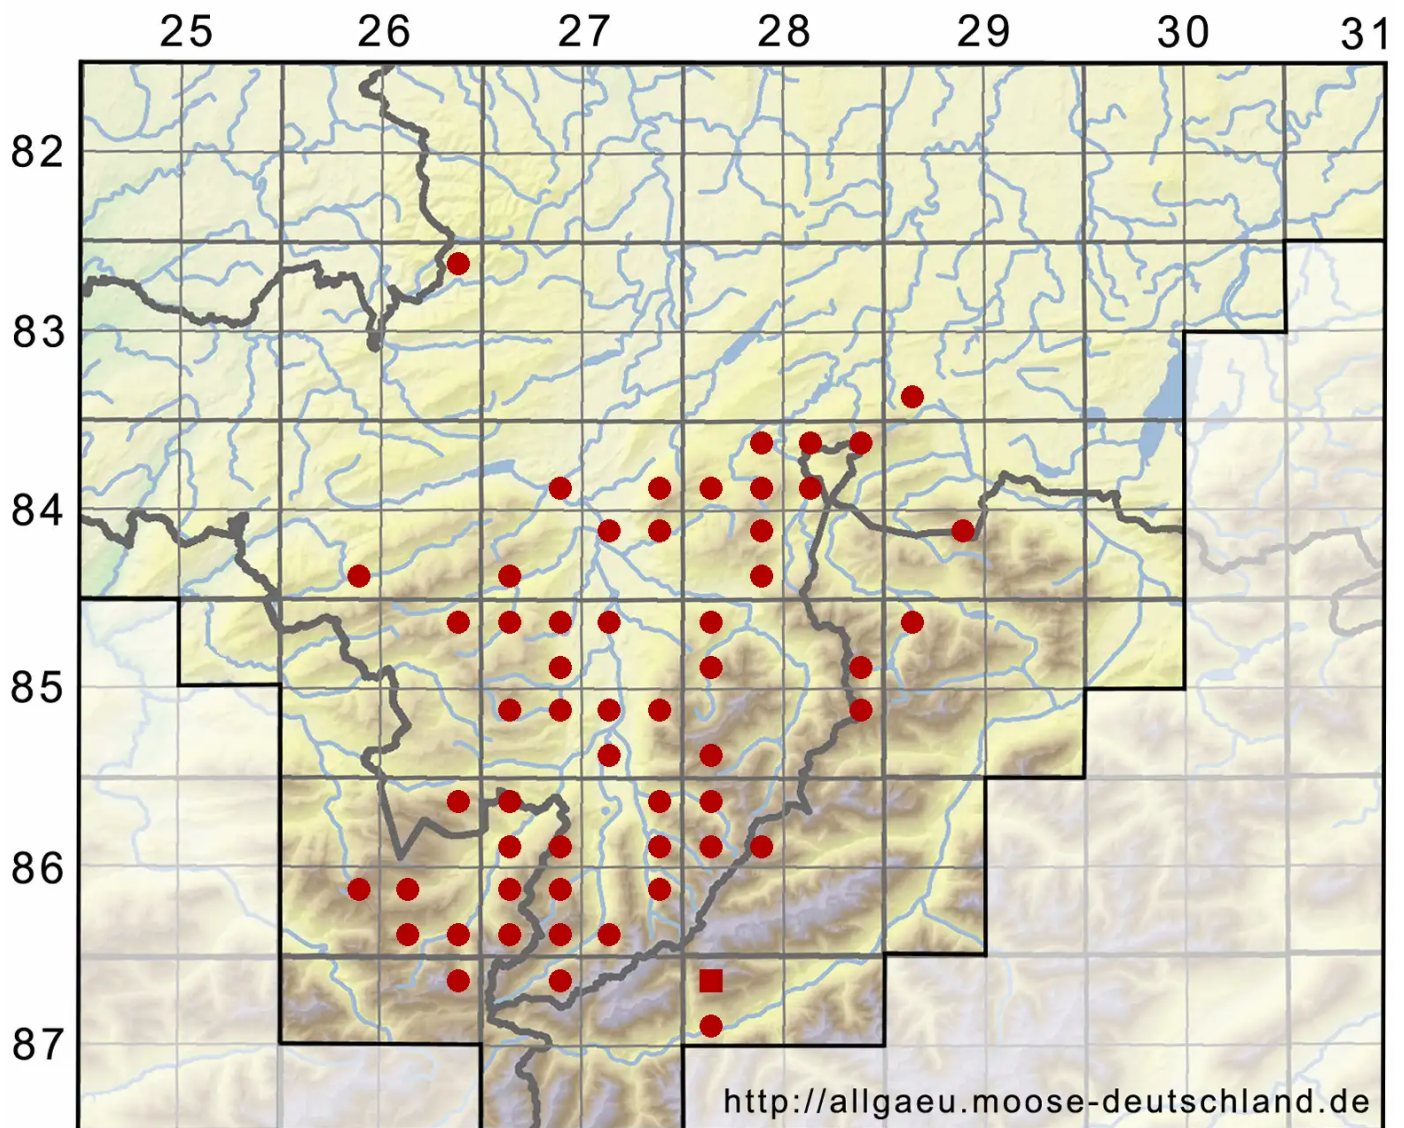

Barbilophozia barbata (Schmidel ex Schreb.) Loeske

Gewöhnliches Bartspitzmoos

Legende:

Symbole:

Ausgefülltes Symbol:
Zeitraum von 1980 bis heute (Aktuelle Angabe)

Leeres Symbol:
Zeitraum vor 1980 (Altangabe)

Quadrat: Herbarbeleg