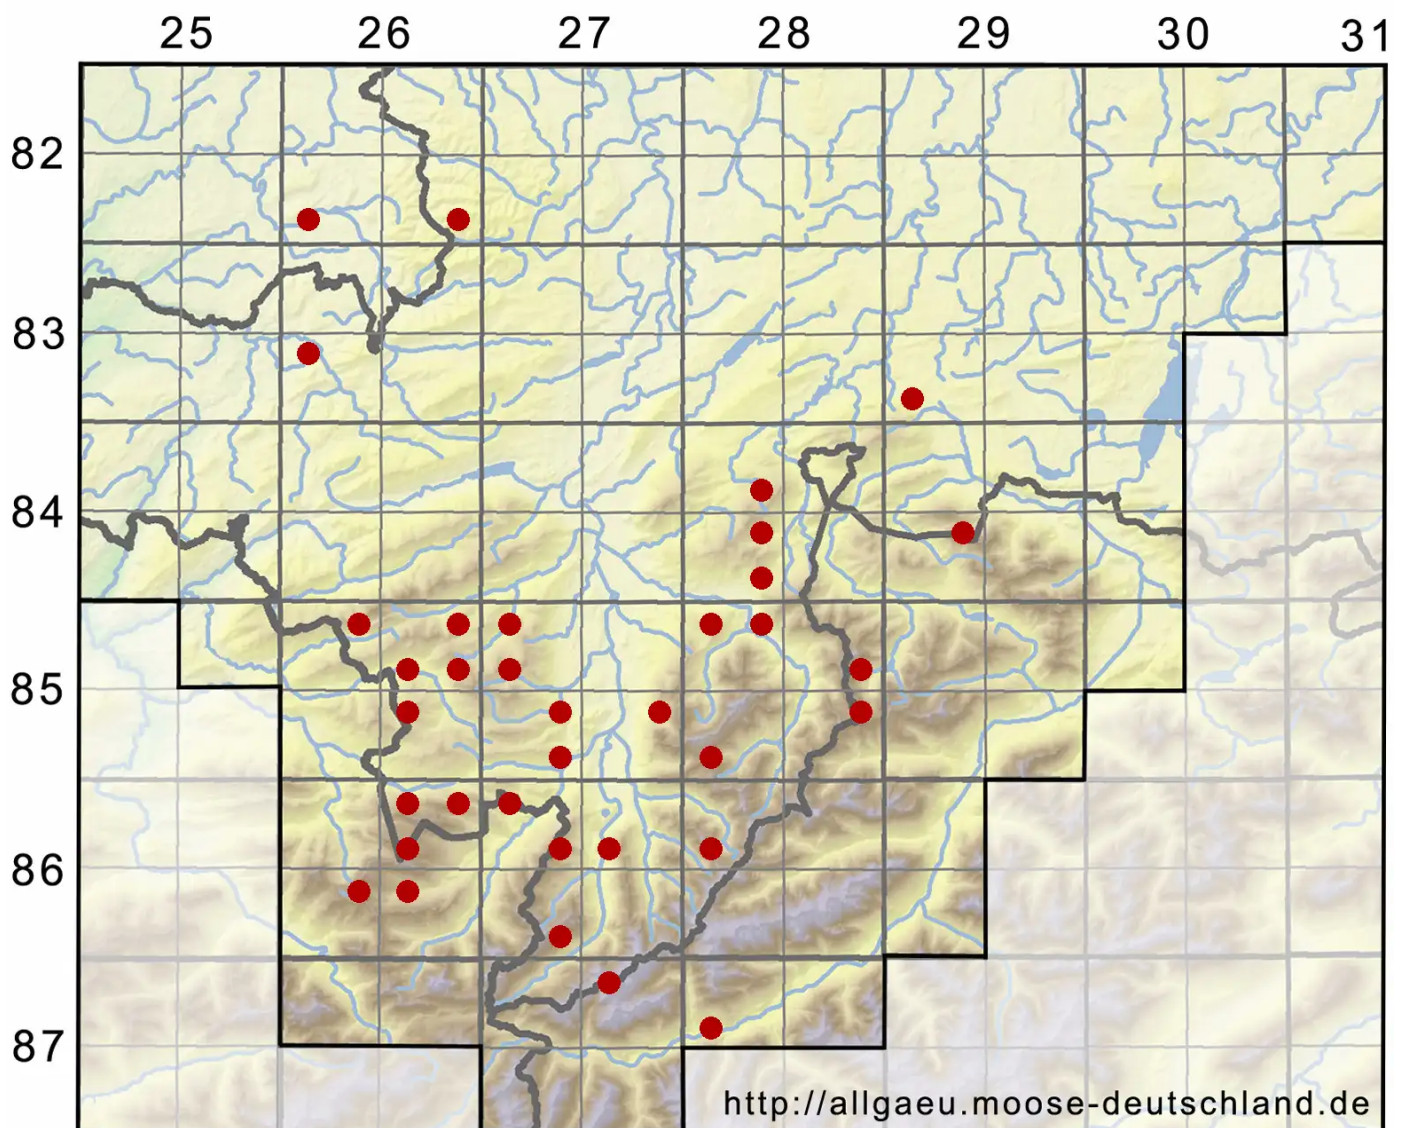

Mesoptychia bantriensis (Hook.) L.Söderstr. & Vánna

Großes Glattkelchmoos

Legende:

- Symbole:**
- Ausgefülltes Symbol:
Zeitraum von 1980 bis heute (Aktuelle Angabe)
 - Leeres Symbol:
Zeitraum vor 1980 (Altangabe)
 - Quadrat: Herbarbeleg