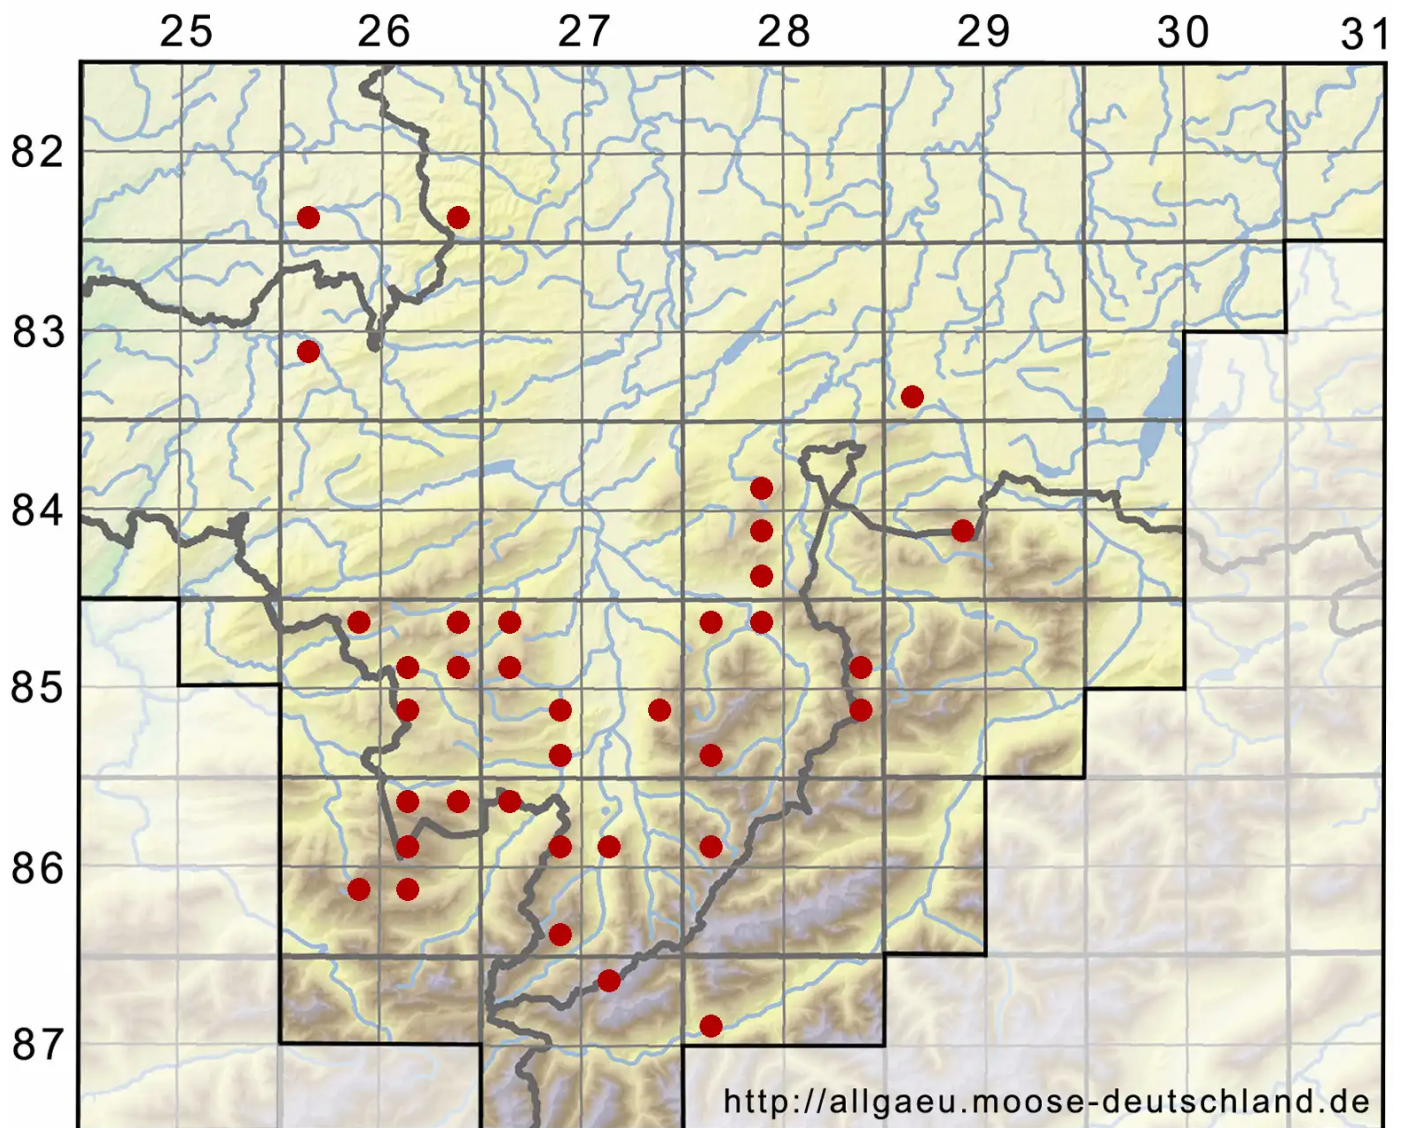

# Mesoptychia bantriensis (Hook.) L.Söderstr. & Vánna

Großes Glattkelchmoos

Legende:

- Symbole:**
- Ausgefülltes Symbol:  
Zeitraum von 1980 bis heute (Aktuelle Angabe)
  - Leeres Symbol:  
Zeitraum vor 1980 (Altangabe)
  - Quadrat: Herbarbeleg