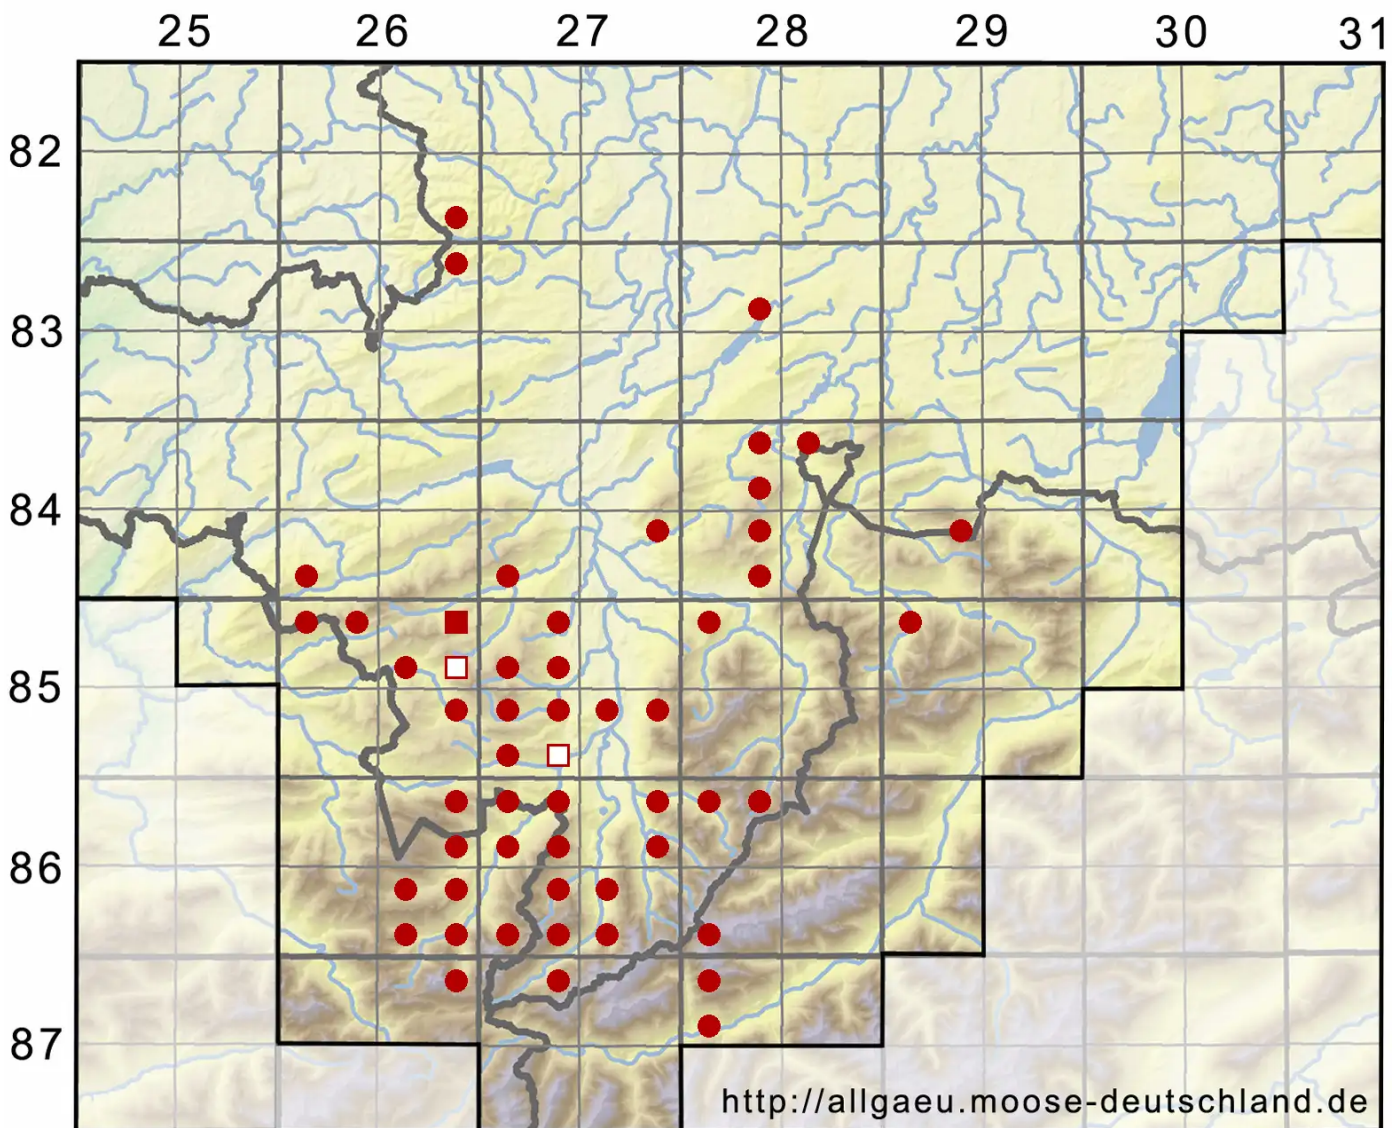

# Neorthocaulis attenuatus (Mart.) L.Söderstr., De Roo & Hedberg

Flagellen-Neubartspitzmoos

Legende:

- Symbole:**
- Ausgefülltes Symbol:  
Zeitraum von 1980 bis heute (Aktuelle Angabe)
  - Leeres Symbol:  
Zeitraum vor 1980 (Altangabe)
  - Quadrat: Herbarbeleg