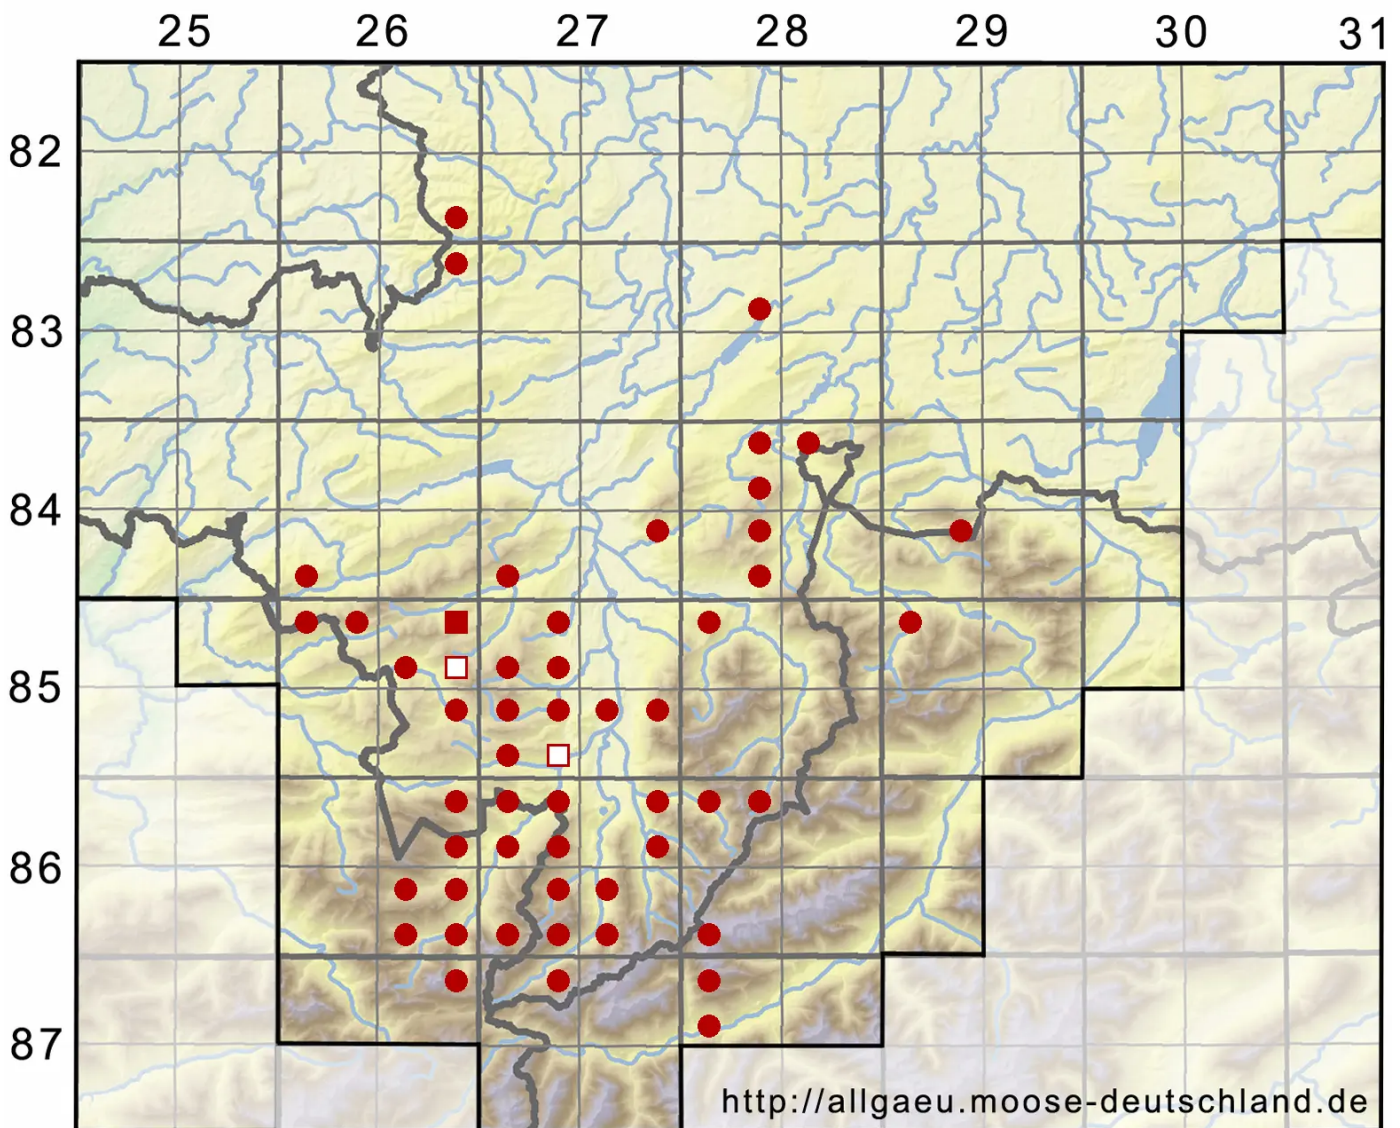

Neorthocaulis attenuatus (Mart.) L.Söderstr., De Roo & Hedberg

Flagellen-Neubartspitzmoos

Legende:

- Symbole:**
- Ausgefülltes Symbol:
Zeitraum von 1980 bis heute (Aktuelle Angabe)
 - Leeres Symbol:
Zeitraum vor 1980 (Altangabe)
 - Quadrat: Herbarbeleg