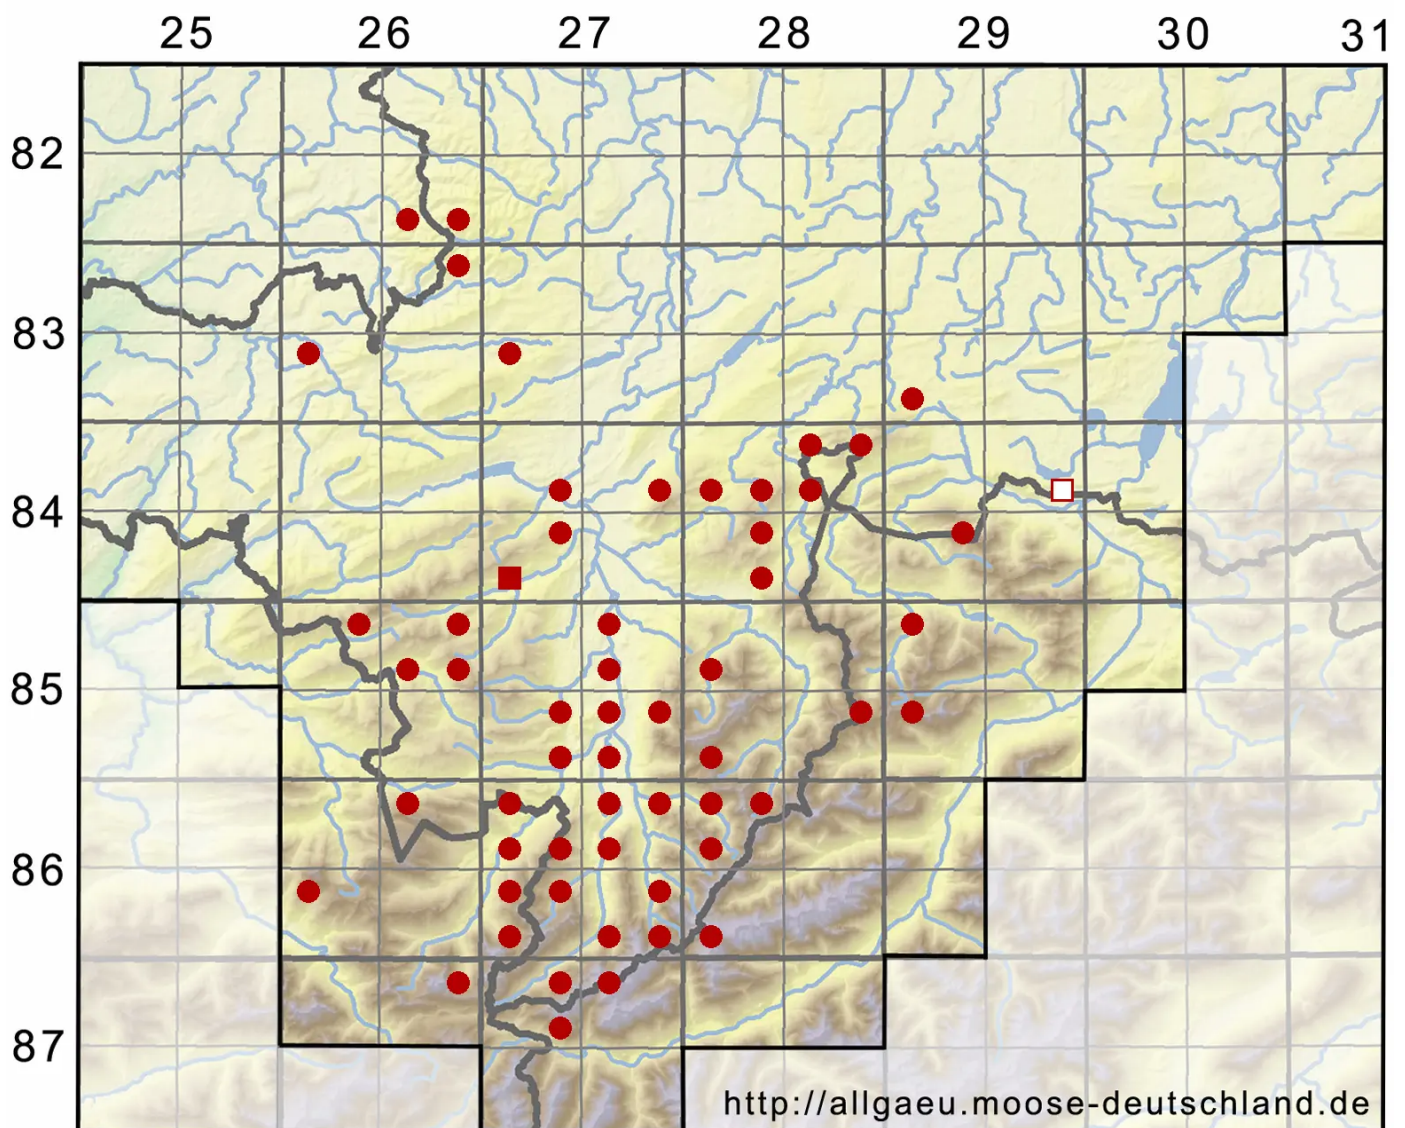

Jungermannia atrovirens Dumort.

Schwarzgrünes Jungermannmoos

Legende:

Symbole:

Ausgefülltes Symbol:
Zeitraum von 1980 bis heute (Aktuelle Angabe)

Leeres Symbol:
Zeitraum vor 1980 (Altangabe)

Quadrat: Herbarbeleg