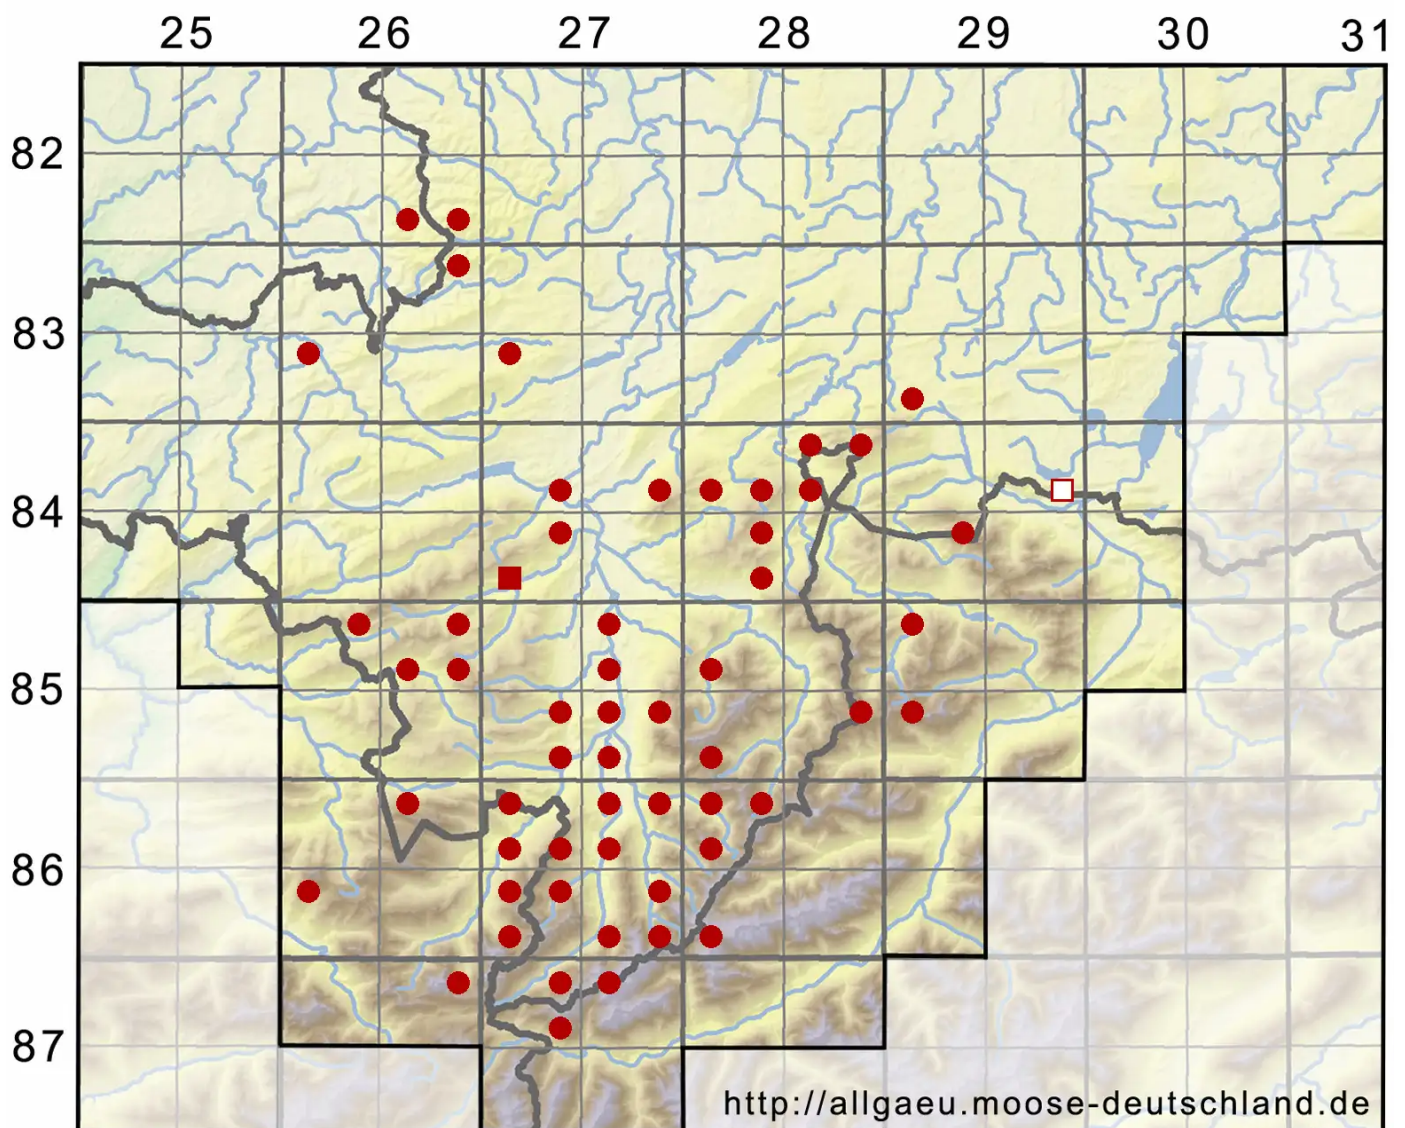

Jungermannia atrovirens Dumort.

Schwarzgrünes Jungermannmoos

Legende:

Symbole:
Ausgefülltes Symbol:
Zeitraum von 1980 bis heute (Aktuelle Angabe)
Leeres Symbol:
Zeitraum vor 1980 (Altangabe)
Quadrat: Herbarbeleg