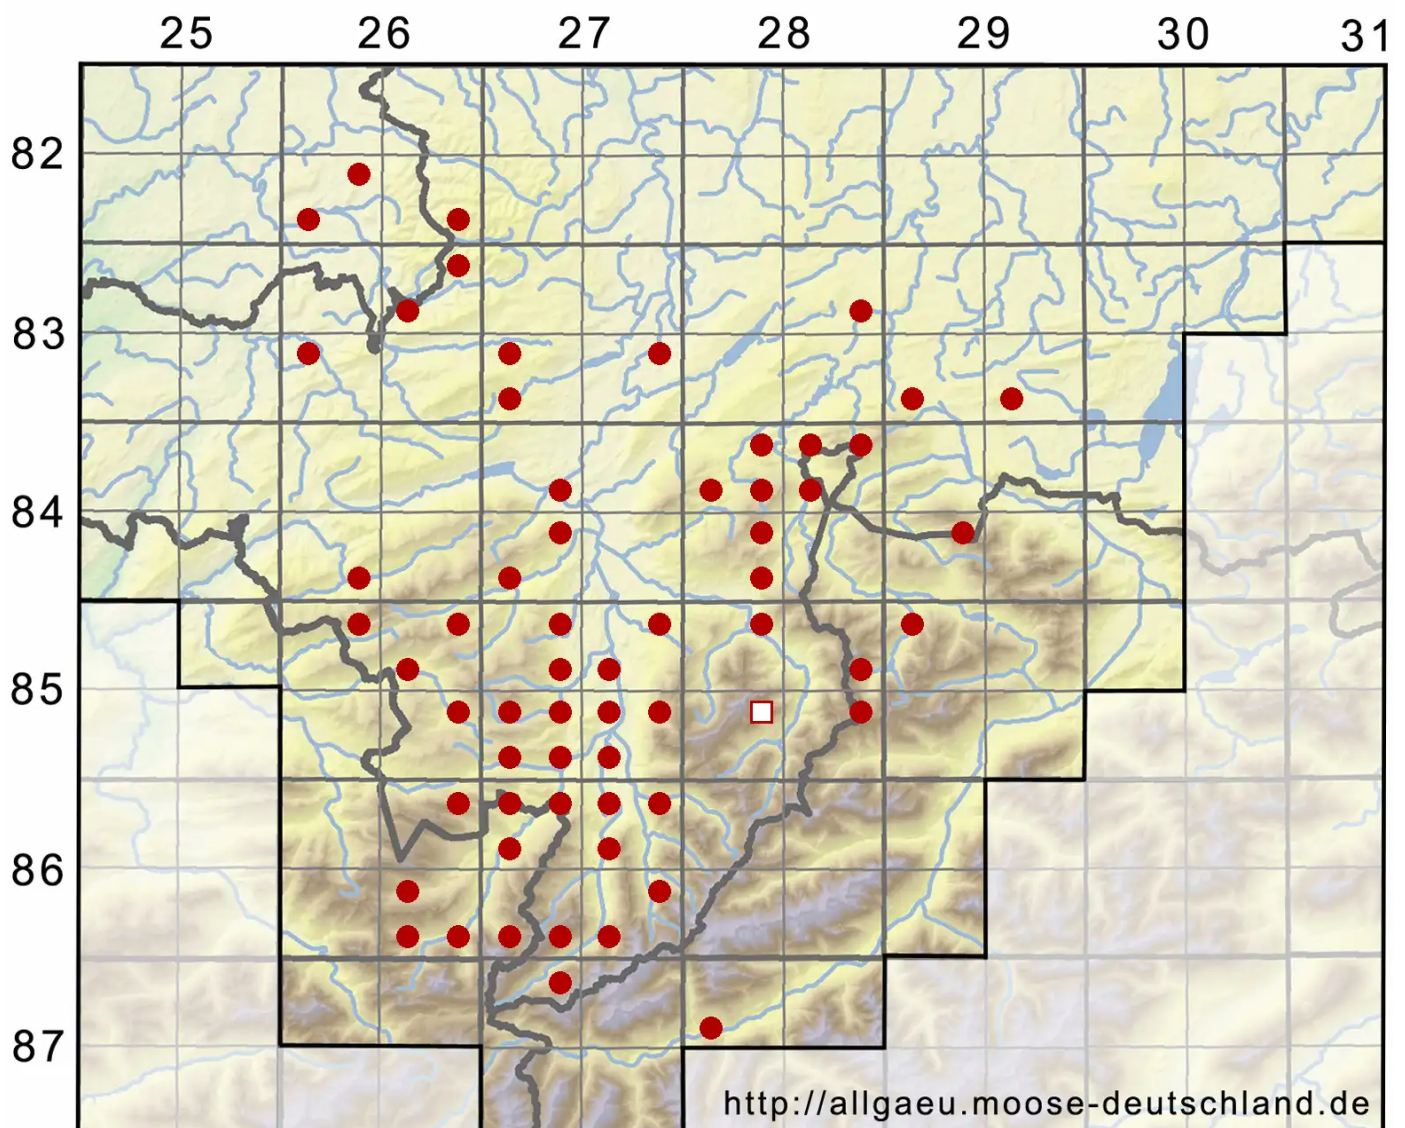

Plagiochila asplenioides (L.) Dumort.

Großes Muschelmoos

Legende:

- Symbole:**
- Ausgefülltes Symbol:
Zeitraum von 1980 bis heute (Aktuelle Angabe)
 - Leeres Symbol:
Zeitraum vor 1980 (Altangabe)
 - Quadrat: Herbarbeleg