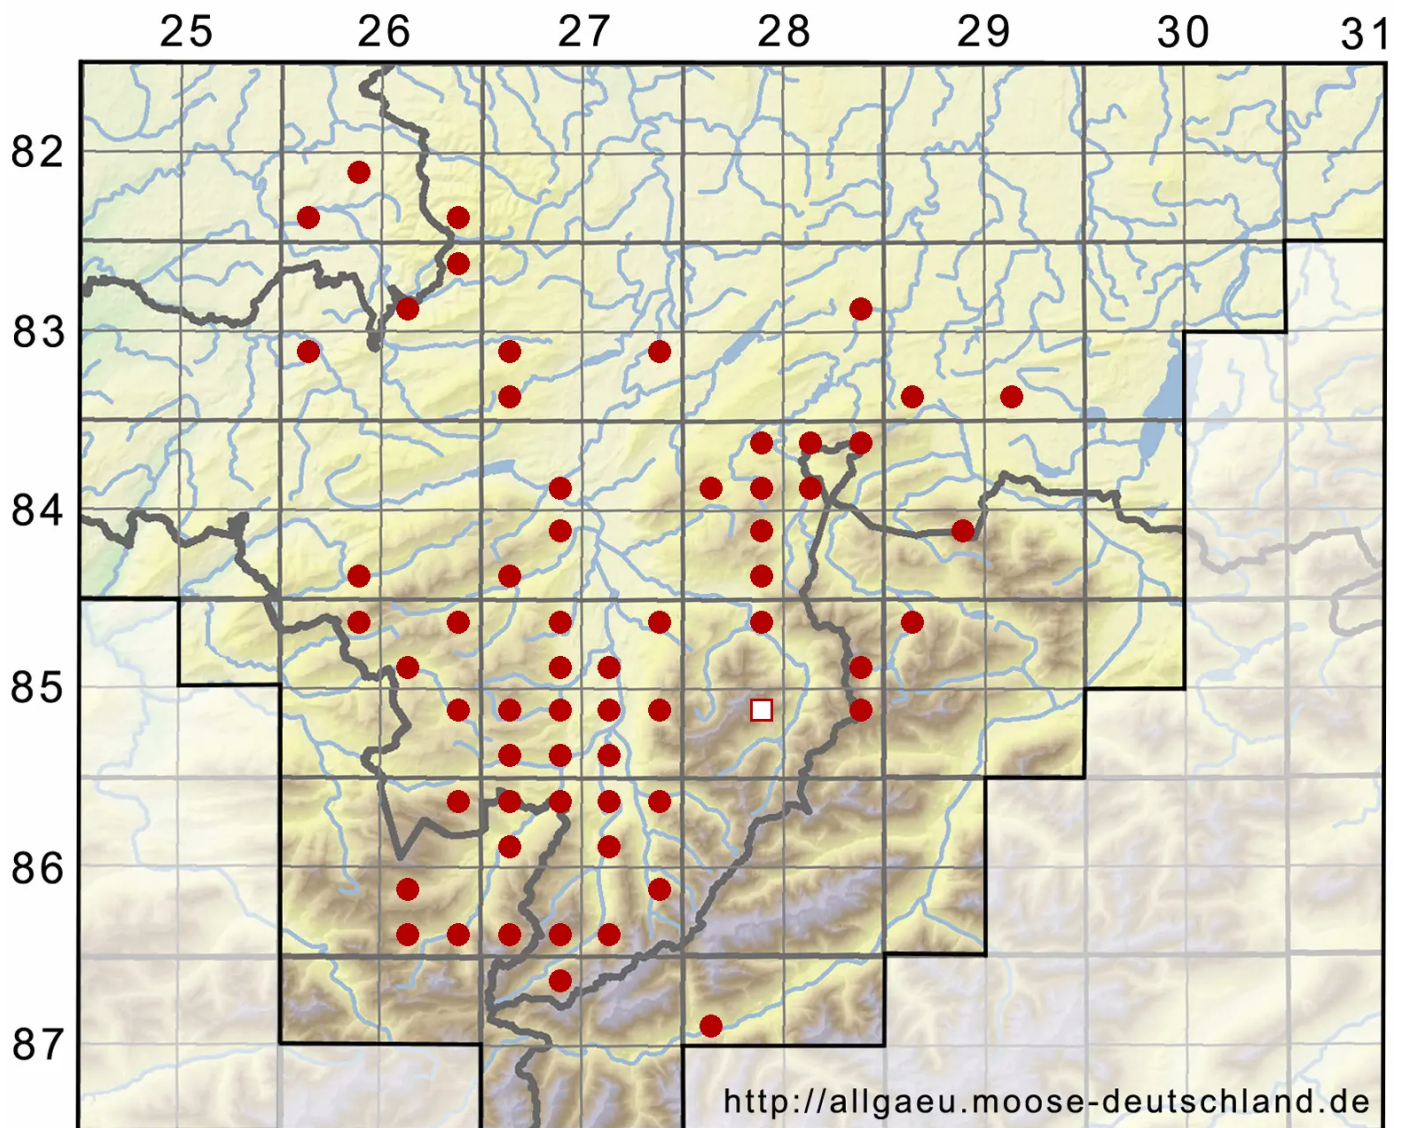

Plagiochila asplenioides (L.) Dumort.

Großes Muschelmoos

Legende:

- Symbole:**
- Ausgefülltes Symbol:
Zeitraum von 1980 bis heute (Aktuelle Angabe)
 - Leeres Symbol:
Zeitraum vor 1980 (Altangabe)
 - Quadrat: Herbarbeleg