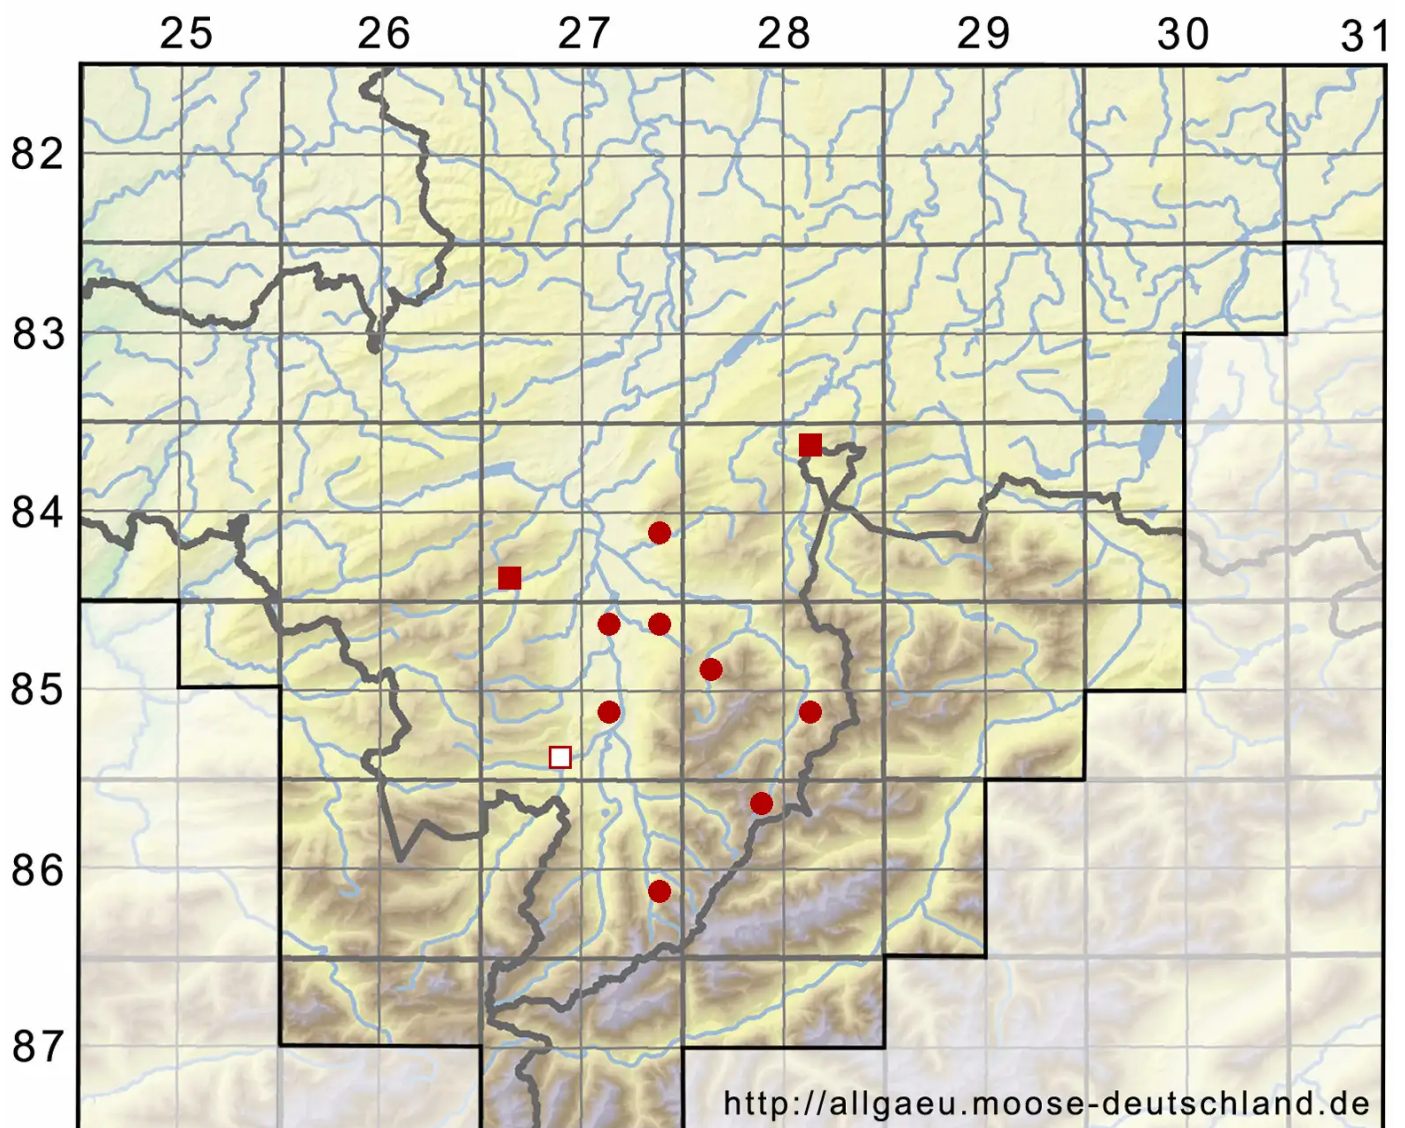

Porella arboris-vitae (With.) Grolle

Scharfes Kahlfruchtmoos

Legende:

Symbole:

Ausgefülltes Symbol:
Zeitraum von 1980 bis heute (Aktuelle Angabe)

Leeres Symbol:
Zeitraum vor 1980 (Altangabe)

Quadrat: Herbarbeleg