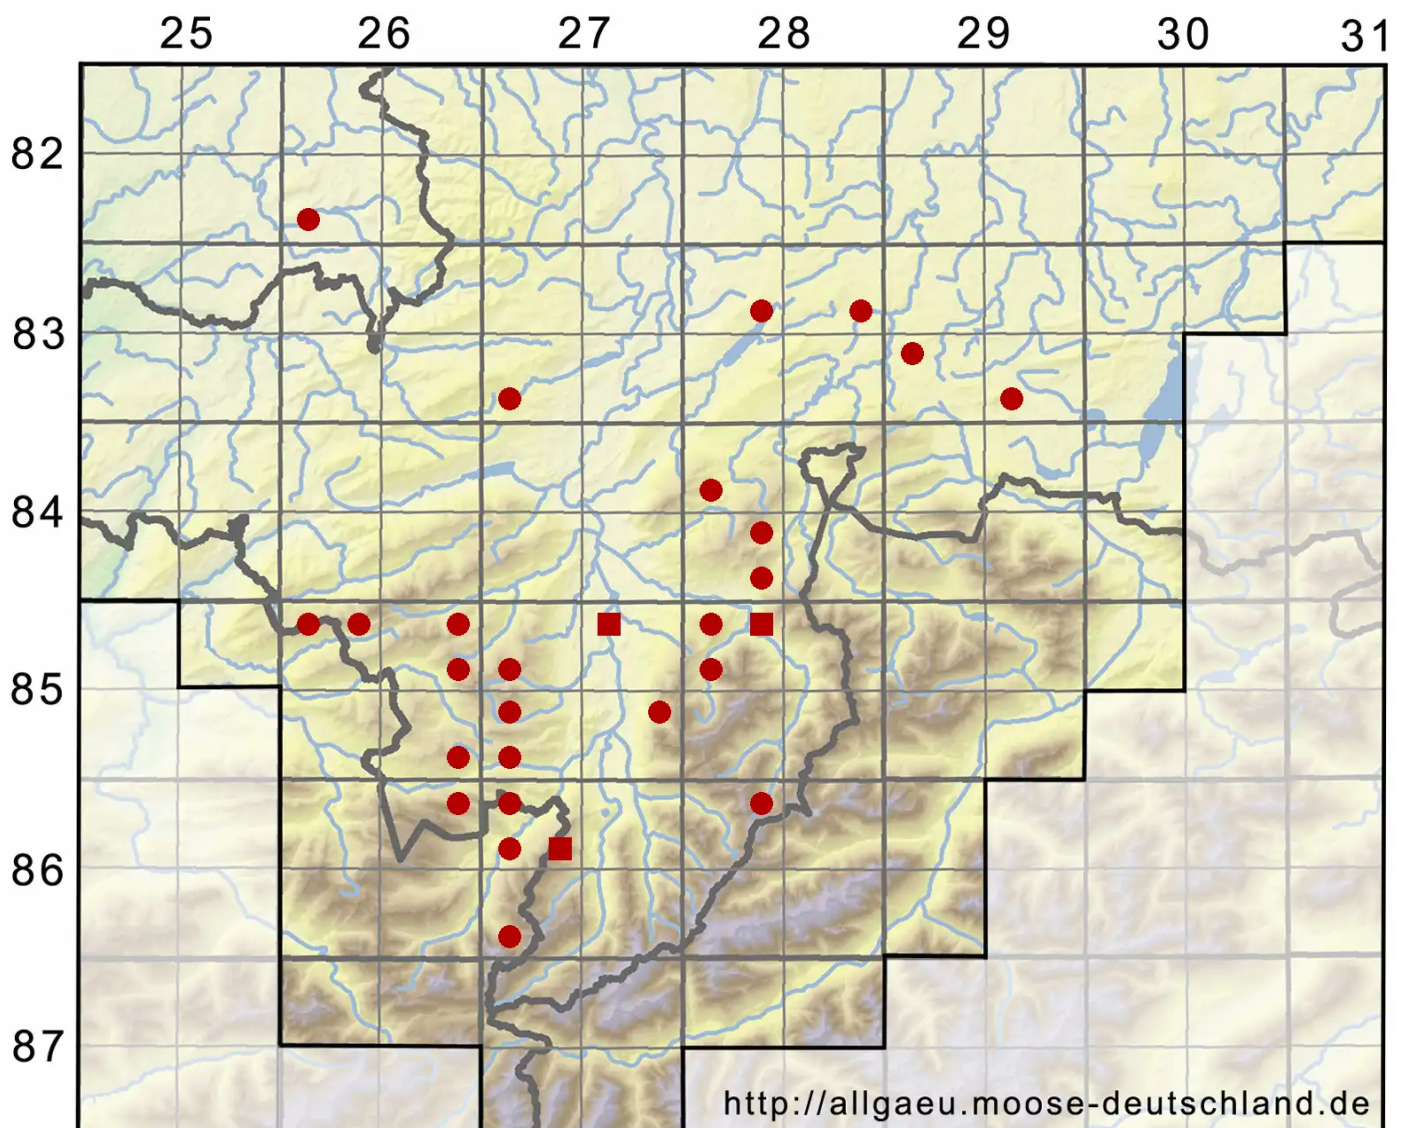

Mylia anomala (Hook.) Gray

Moor-Dünnkelchmoos, Unechtes Dünnkelchmoos

Legende:

Symbole:

Ausgefülltes Symbol:
Zeitraum von 1980 bis heute (Aktuelle Angabe)

Leeres Symbol:
Zeitraum vor 1980 (Altangabe)

Quadrat: Herbarbeleg