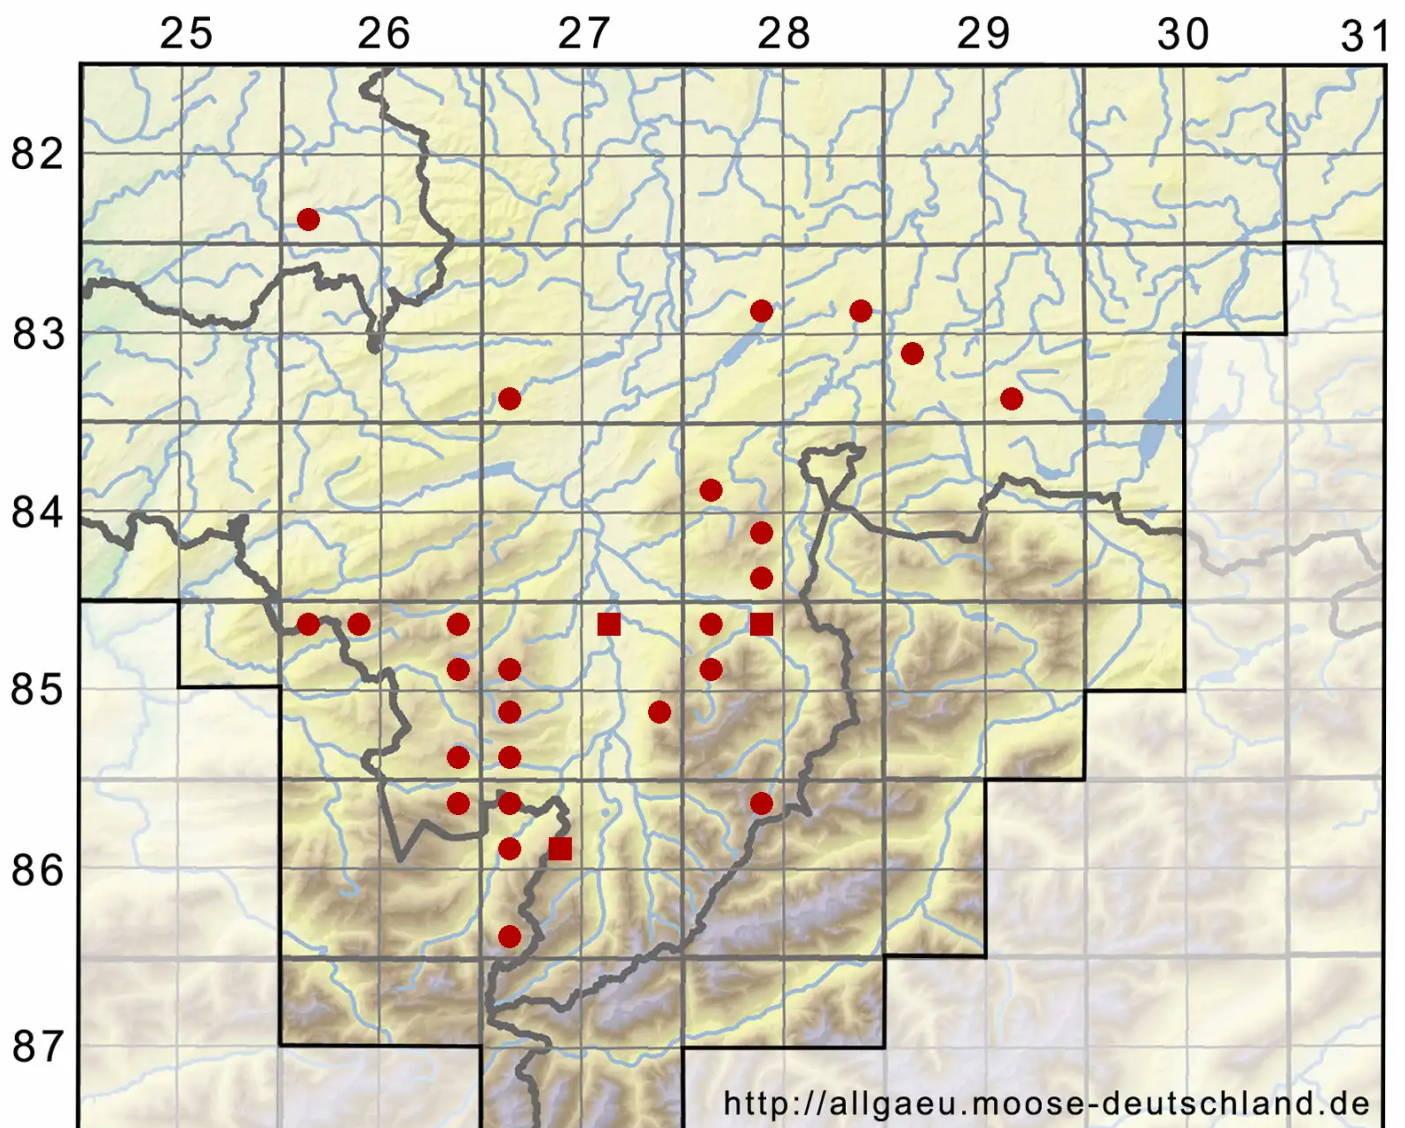

Mylia anomala (Hook.) Gray

Moor-Dünnkelchmoos, Unechtes Dünnkelchmoos

Legende:

- Symbole:**
- Ausgefülltes Symbol:
Zeitraum von 1980 bis heute (Aktuelle Angabe)
 - Leeres Symbol:
Zeitraum vor 1980 (Altangabe)
 - Quadrat: Herbarbeleg