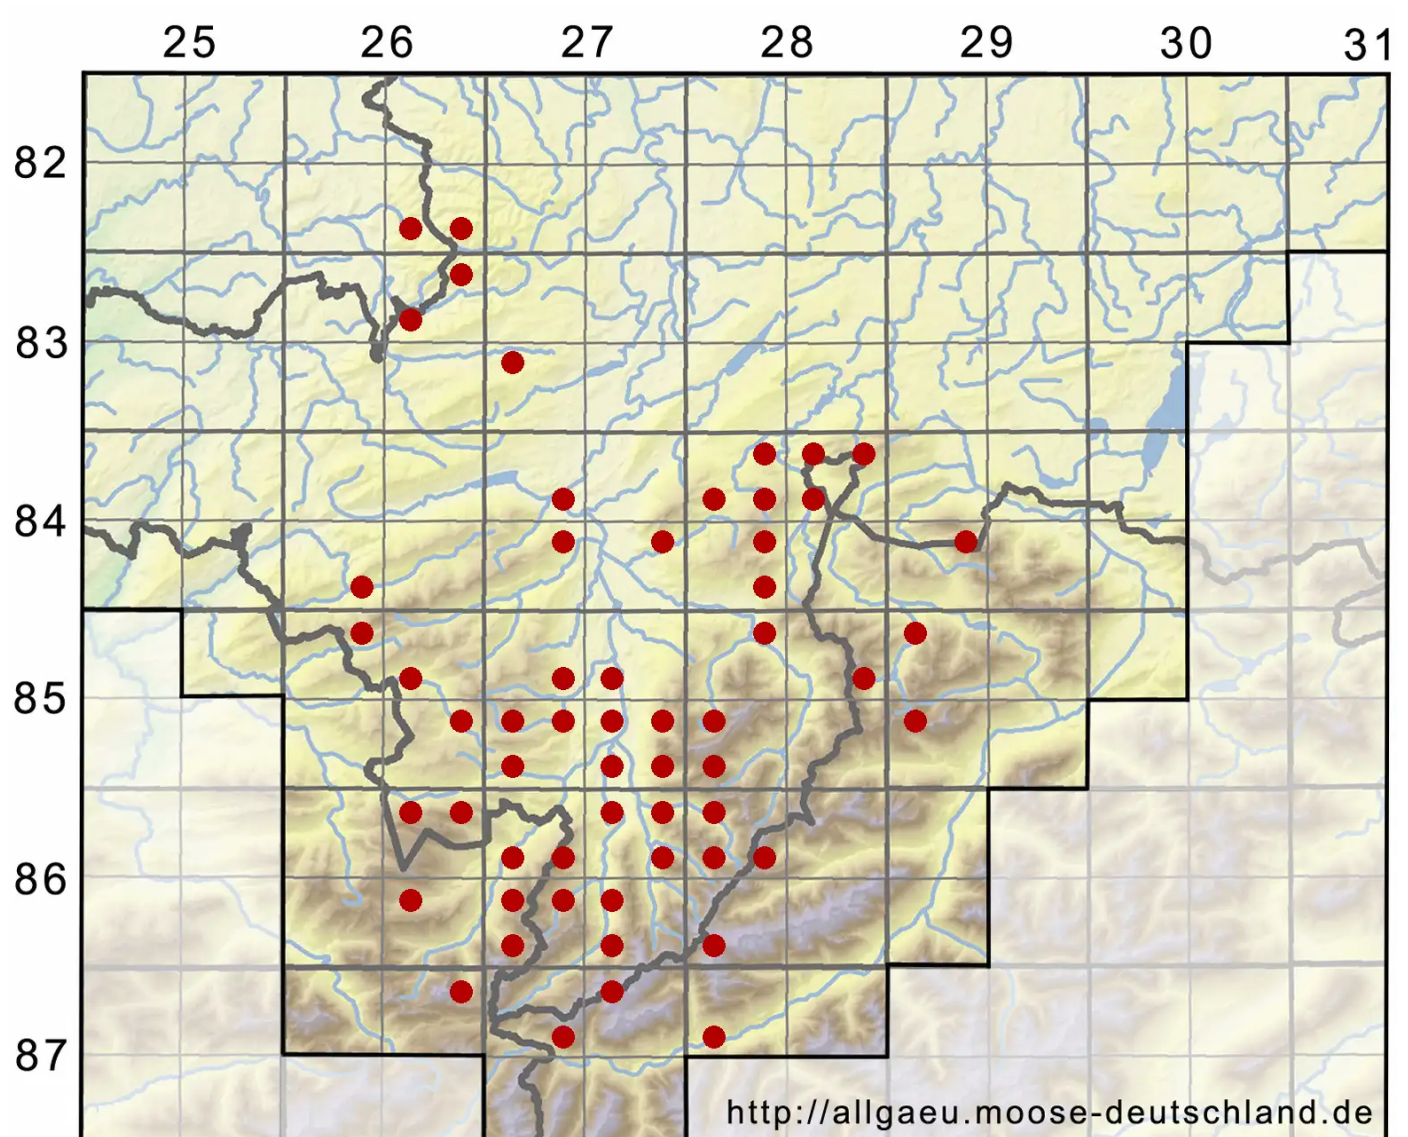

# Mesoptychia collaris (Nees) L.Söderstr. & Vainio

Alpen-Glattkelchmoos

Legende:

**Symbole:**  
Ausgefülltes Symbol:  
Zeitraum von 1980 bis heute (Aktuelle Angabe)  
Leeres Symbol:  
Zeitraum vor 1980 (Altangabe)  
Quadrat: Herbarbeleg