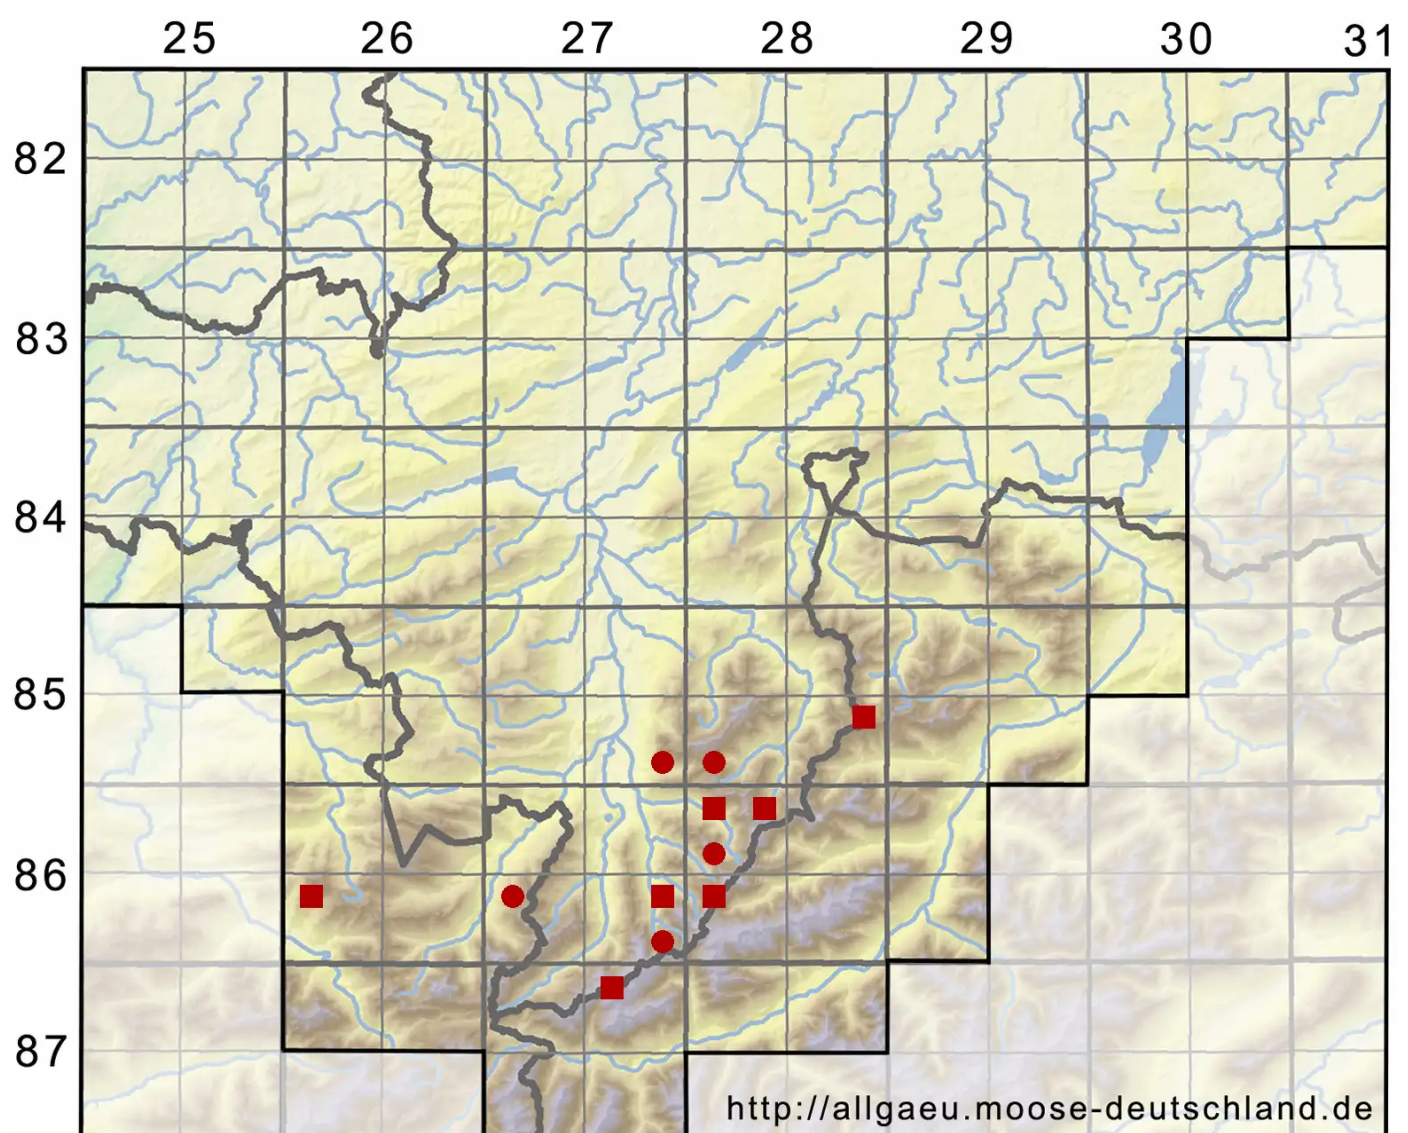

Fuscocephaloziopsis albescens (Hook.) Vainā & L.Söderstr

Weißliches Seitenastmoos

Legende:

- Symbole:**
Ausgefülltes Symbol:
Zeitraum von 1980 bis heute (Aktuelle Angabe)
Leeres Symbol:
Zeitraum vor 1980 (Altangabe)
Quadrat: Herbarbeleg