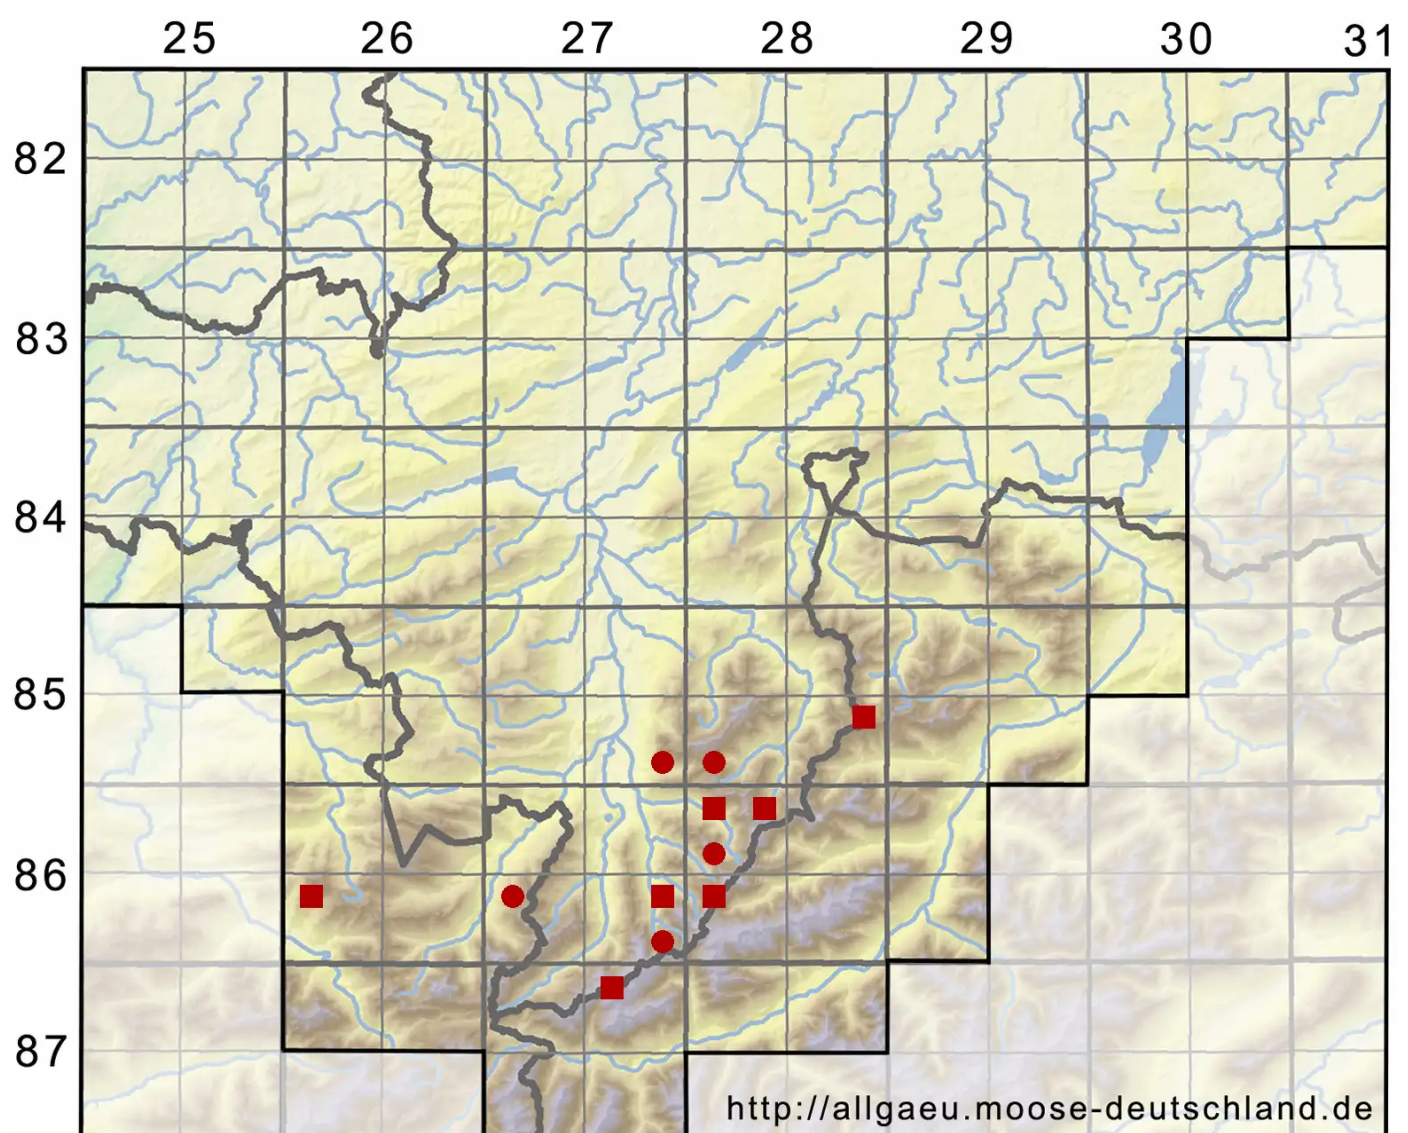

Fuscocephaloziopsis albescens (Hook.) Vainā & L.Söderstr

Weißliches Seitenastmoos

Legende:

- Symbole:**
- Ausgefülltes Symbol:
Zeitraum von 1980 bis heute (Aktuelle Angabe)
 - Leeres Symbol:
Zeitraum vor 1980 (Altangabe)
 - Quadrat: Herbarbeleg