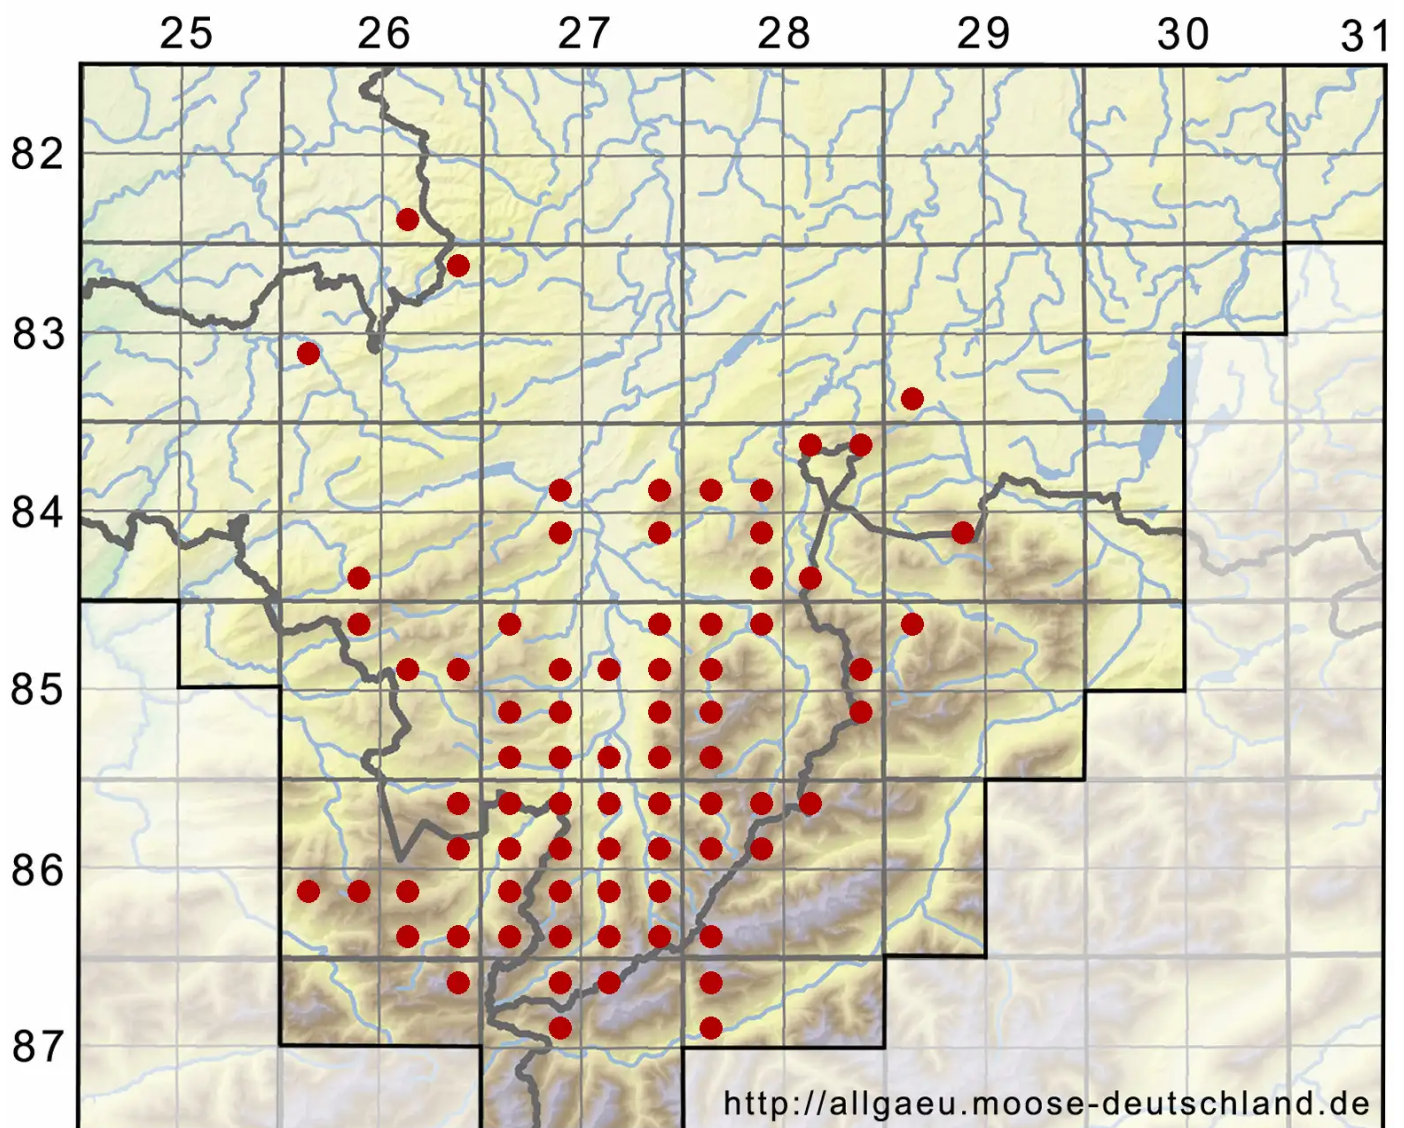

Scapania aequiloba (Schwa▣gr.) Dumort.

Gleichlappiges Spatenmoos

Legende:

- Symbole:**
- Ausgefülltes Symbol:
Zeitraum von 1980 bis heute (Aktuelle Angabe)
 - Leeres Symbol:
Zeitraum vor 1980 (Altangabe)
 - Quadrat: Herbarbeleg