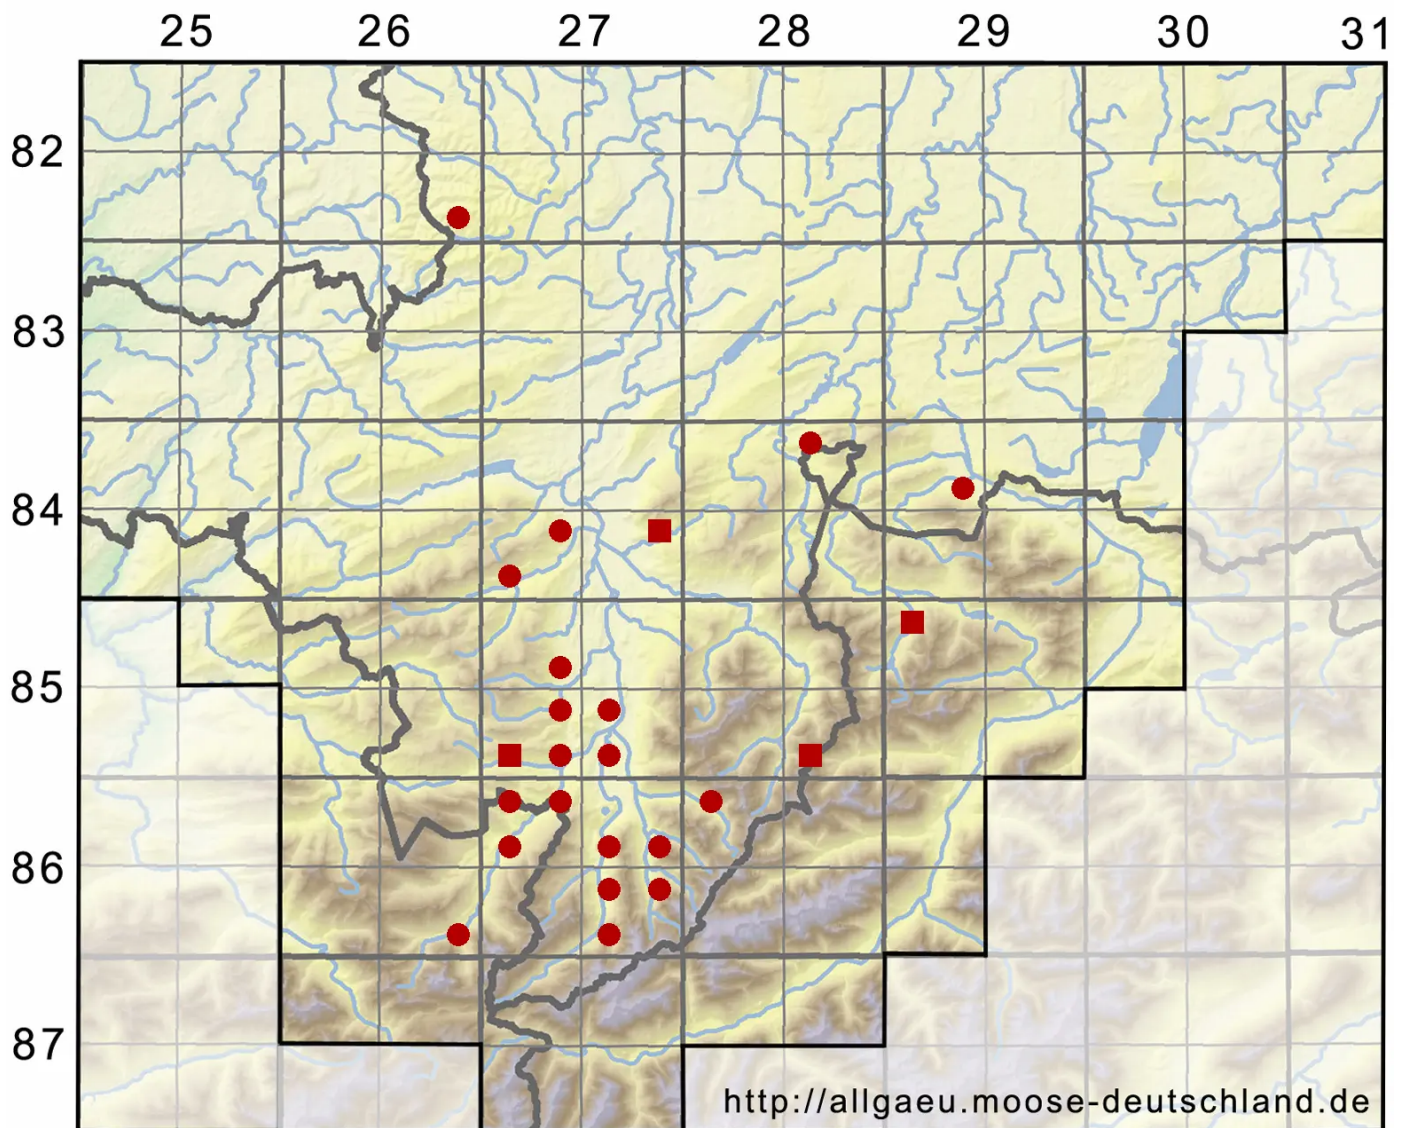

Syzygiella autumnalis (DC.) K.Feldberg, Vañnā, Hentschel &

Herbstlebermoos, Neues Herbst-Jamesonmoos

Legende:

Symbole:

Ausgefülltes Symbol:
Zeitraum von 1980 bis heute (Aktuelle Angabe)

Leeres Symbol:
Zeitraum vor 1980 (Altangabe)

Quadrat: Herbarbeleg