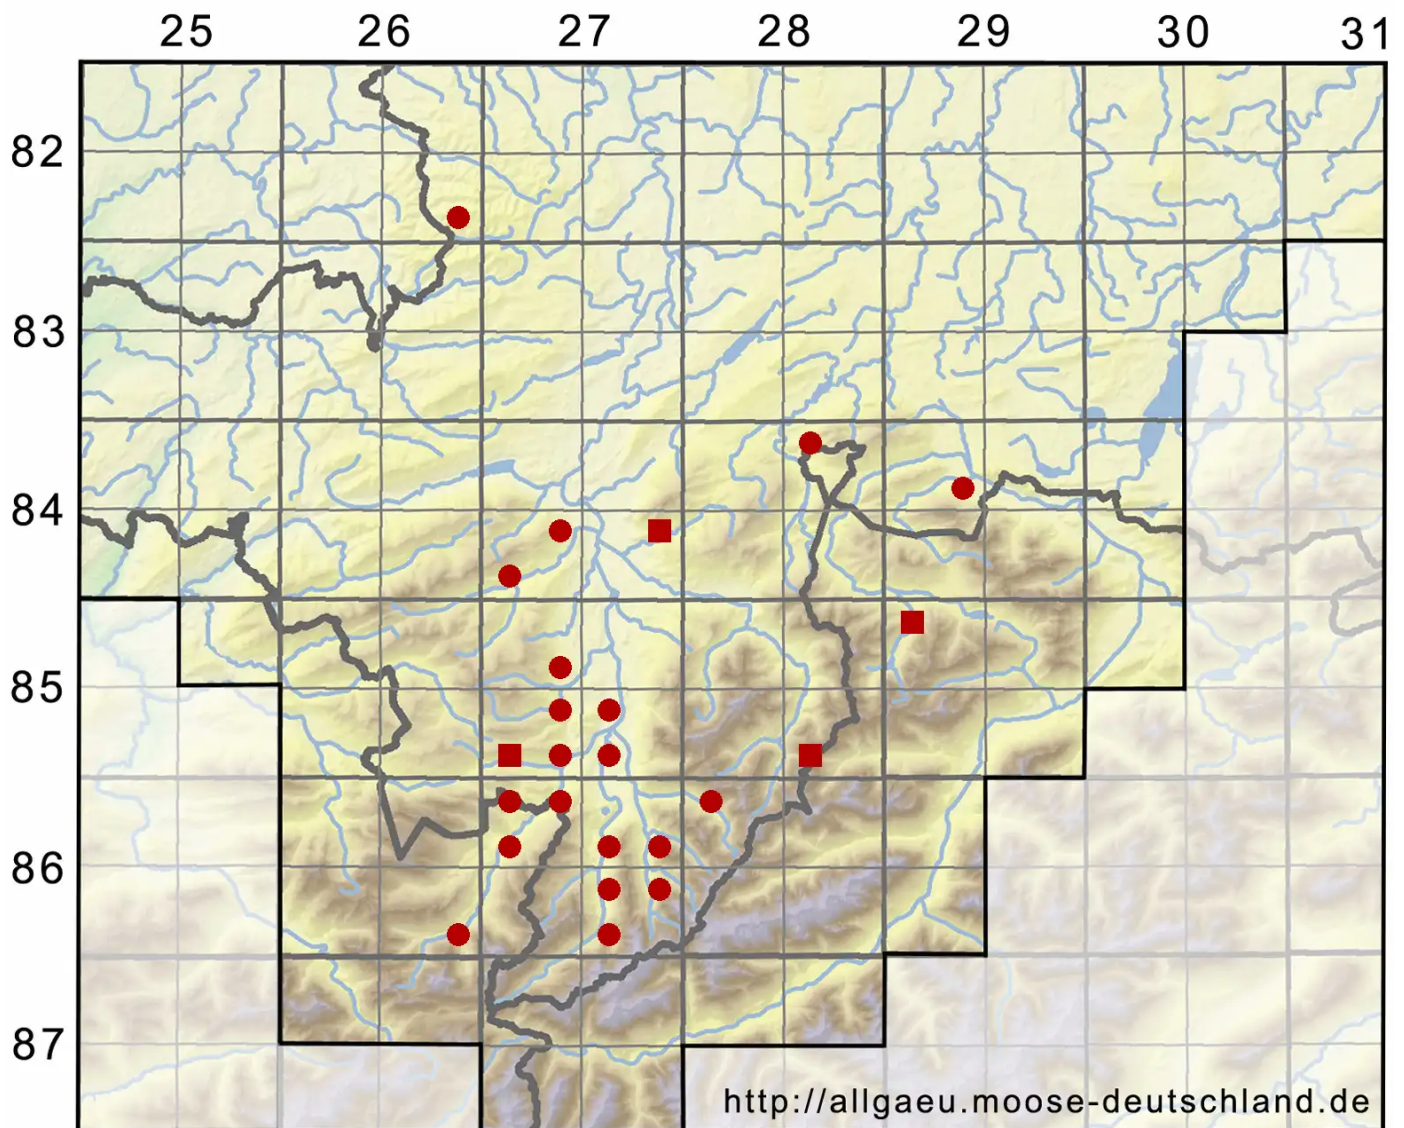

Syzygiella autumnalis (DC.) K.Feldberg, Vañnā, Hentschel &

Herbstlebermoos, Neues Herbst-Jamesonmoos

Legende:

- Symbole:**
- Ausgefülltes Symbol:
Zeitraum von 1980 bis heute (Aktuelle Angabe)
 - Leeres Symbol:
Zeitraum vor 1980 (Altangabe)
 - Quadrat: Herbarbeleg