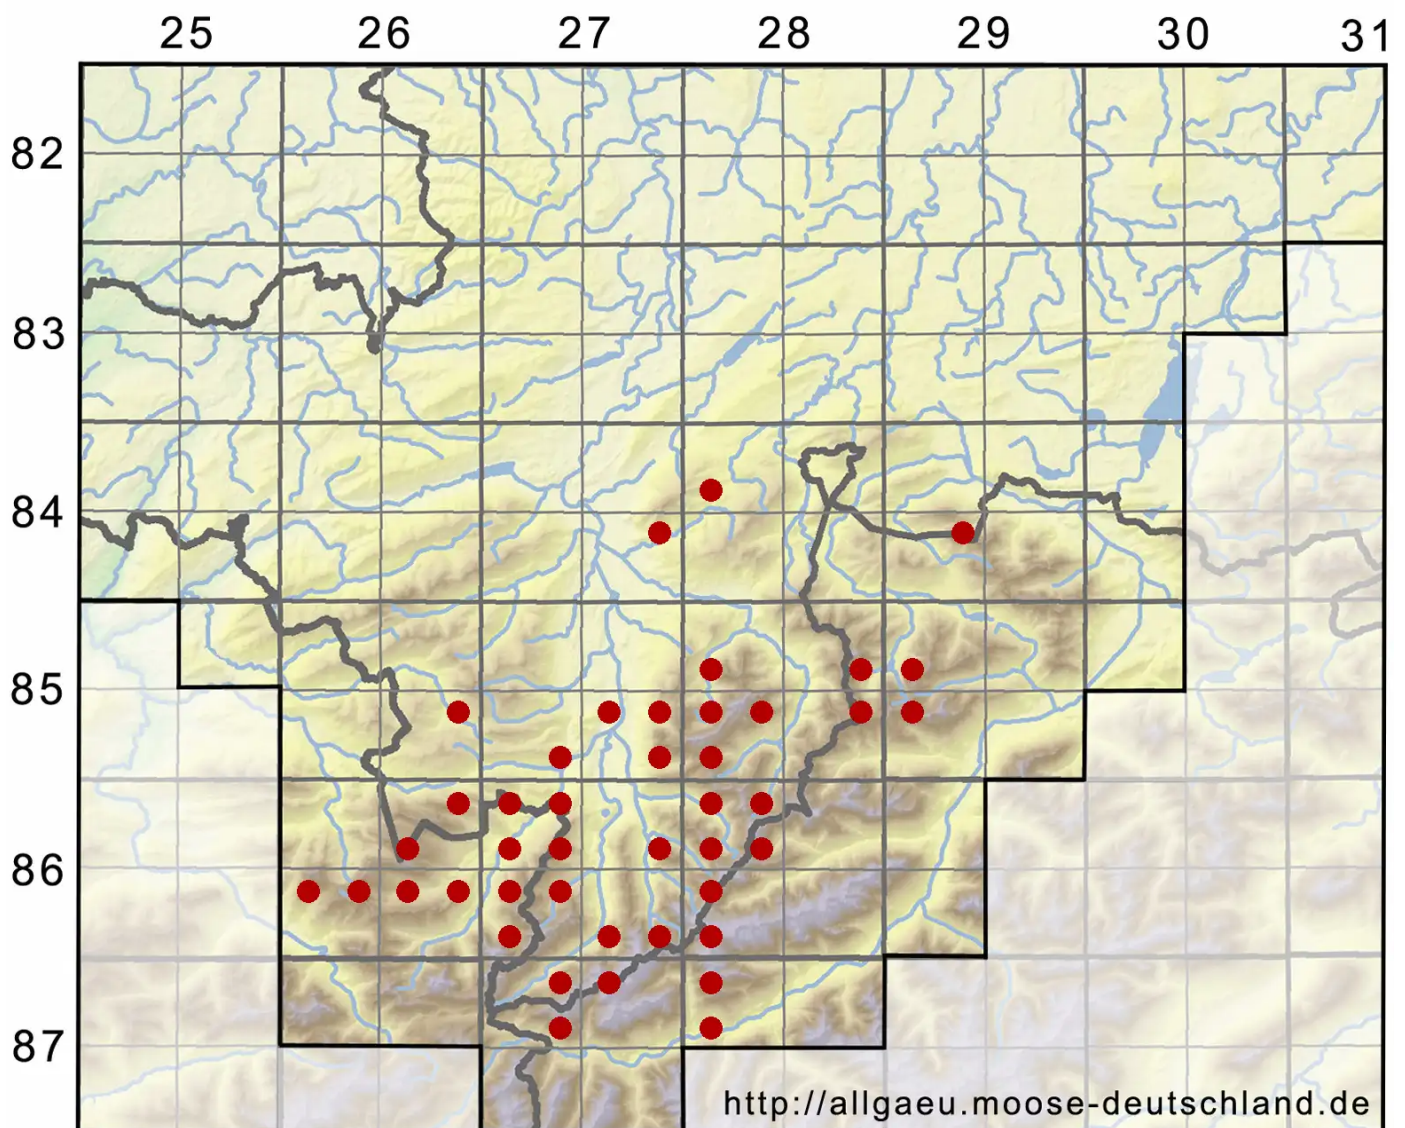

Isopterygiopsis pulchella (Hedw.) Z.Iwats.

Hübsches Gleichflügelmoos, Hübsches Neugleichflügelmoos

Legende:

Symbole:

Ausgefülltes Symbol:
Zeitraum von 1980 bis heute (Aktuelle Angabe)

Leeres Symbol:
Zeitraum vor 1980 (Altangabe)

Quadrat: Herbarbeleg