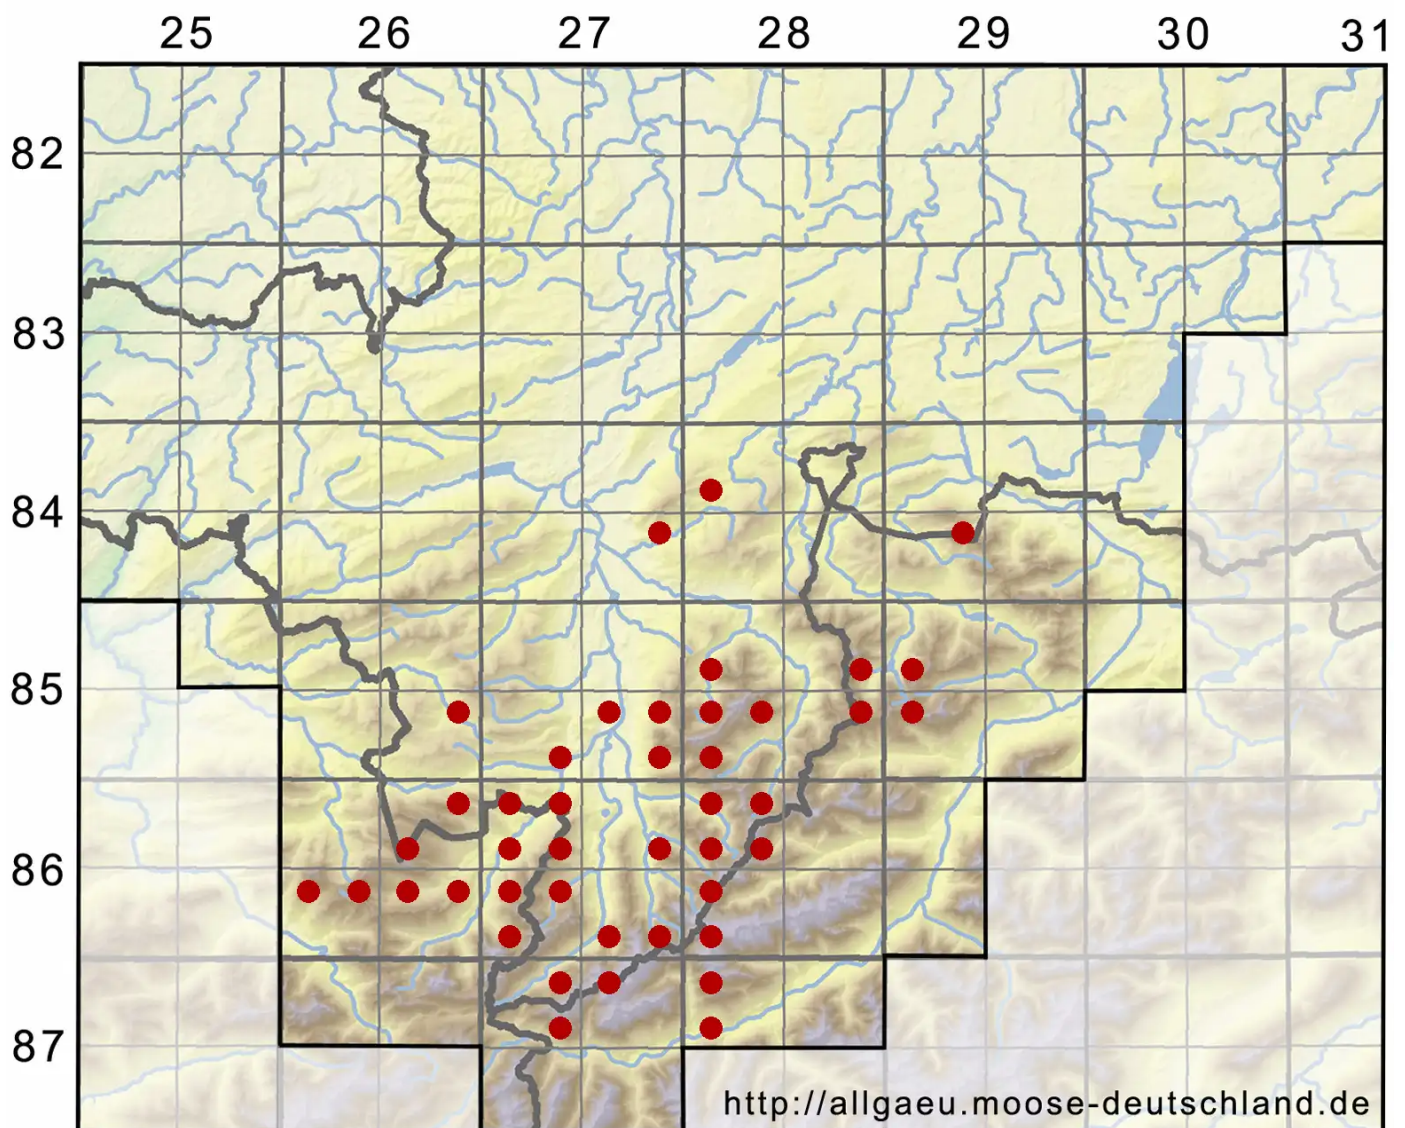

# *Isopterygiopsis pulchella* (Hedw.) Z.Iwats.

Hübsches Gleichflügelmoos, Hübsches Neugleichflügelmoos

Legende:

- Symbole:**
- Ausgefülltes Symbol:  
Zeitraum von 1980 bis heute (Aktuelle Angabe)
  - Leeres Symbol:  
Zeitraum vor 1980 (Altangabe)
  - Quadrat: Herbarbeleg