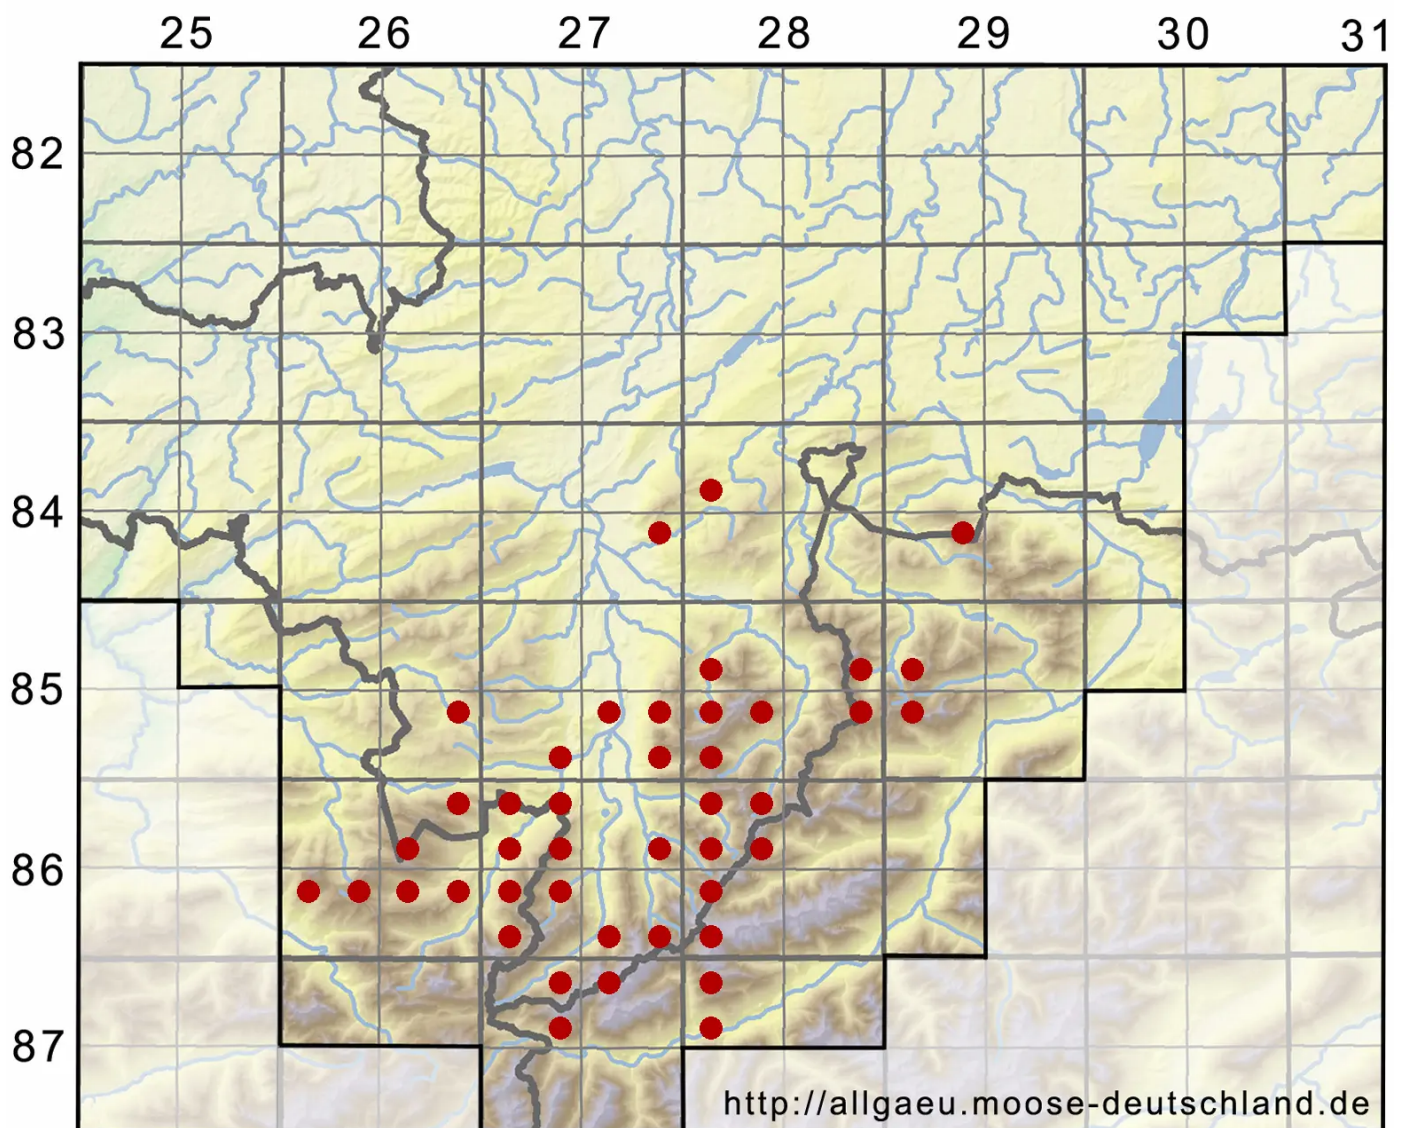

Isopterygiopsis pulchella (Hedw.) Z.Iwats.

Hübsches Gleichflügelmoos, Hübsches Neugleichflügelmoos

Legende:

Symbole:

Ausgefülltes Symbol:
Zeitraum von 1980 bis heute (Aktuelle Angabe)

Leeres Symbol:
Zeitraum vor 1980 (Altangabe)

Quadrat: Herbarbeleg