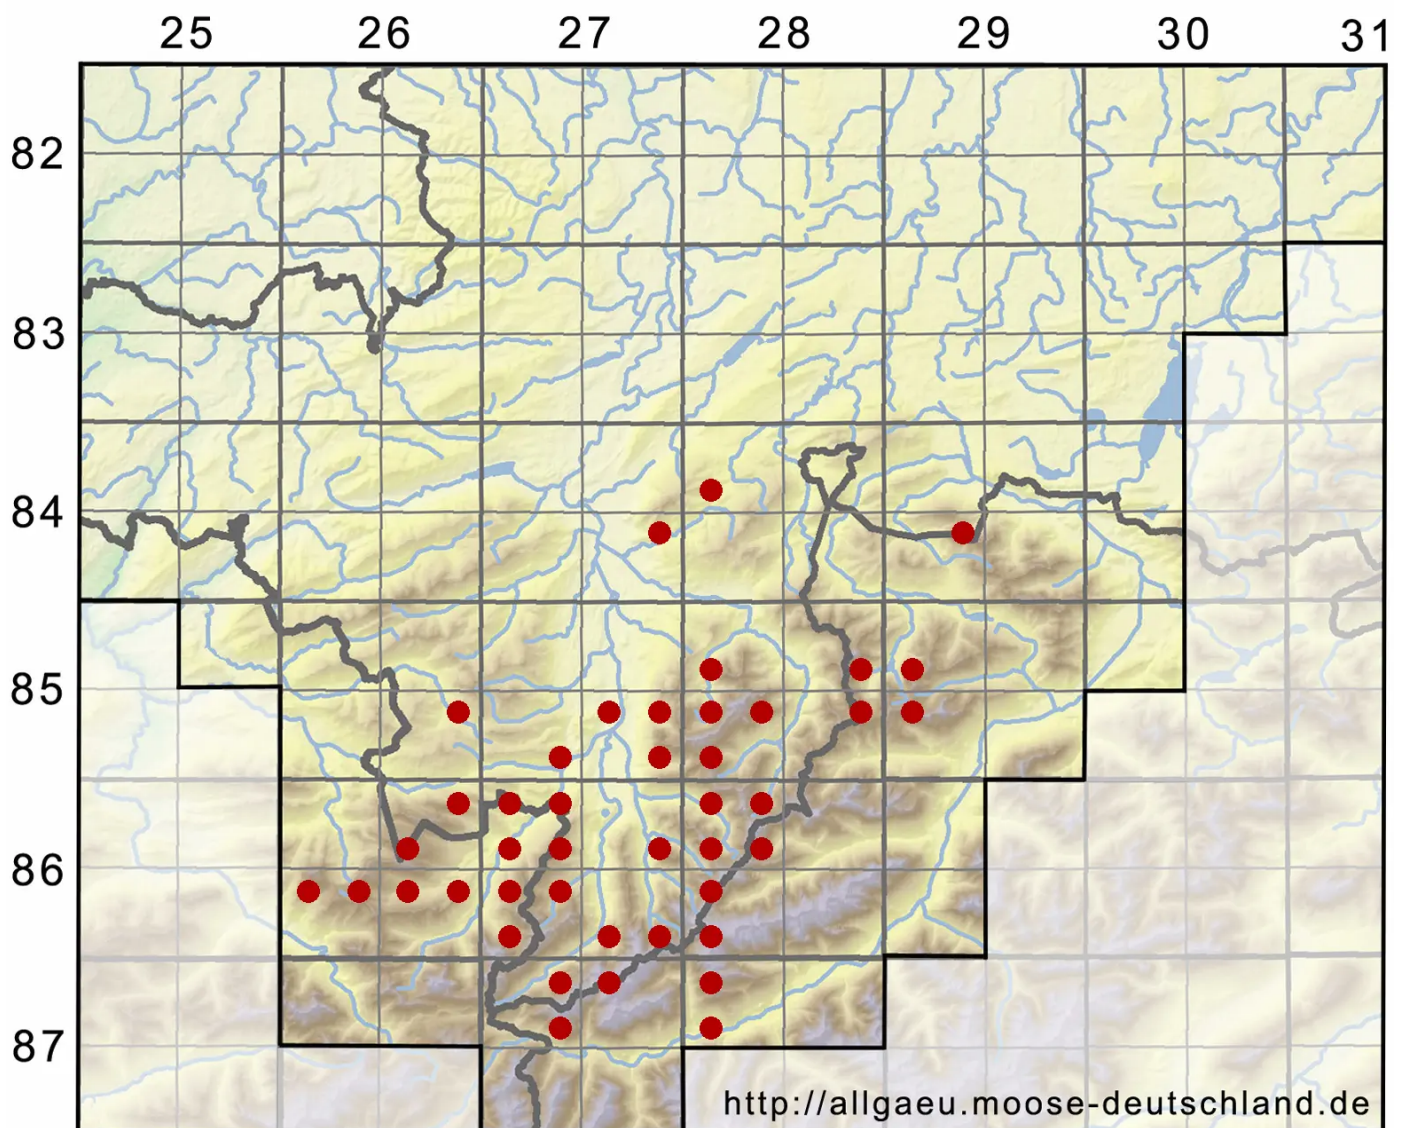

# *Isopterygiopsis pulchella* (Hedw.) Z.Iwats.

Hübsches Gleichflügelmoos, Hübsches Neugleichflügelmoos

Legende:

**Symbole:**

Ausgefülltes Symbol:  
Zeitraum von 1980 bis heute (Aktuelle Angabe)

Leeres Symbol:  
Zeitraum vor 1980 (Altangabe)

Quadrat: Herbarbeleg