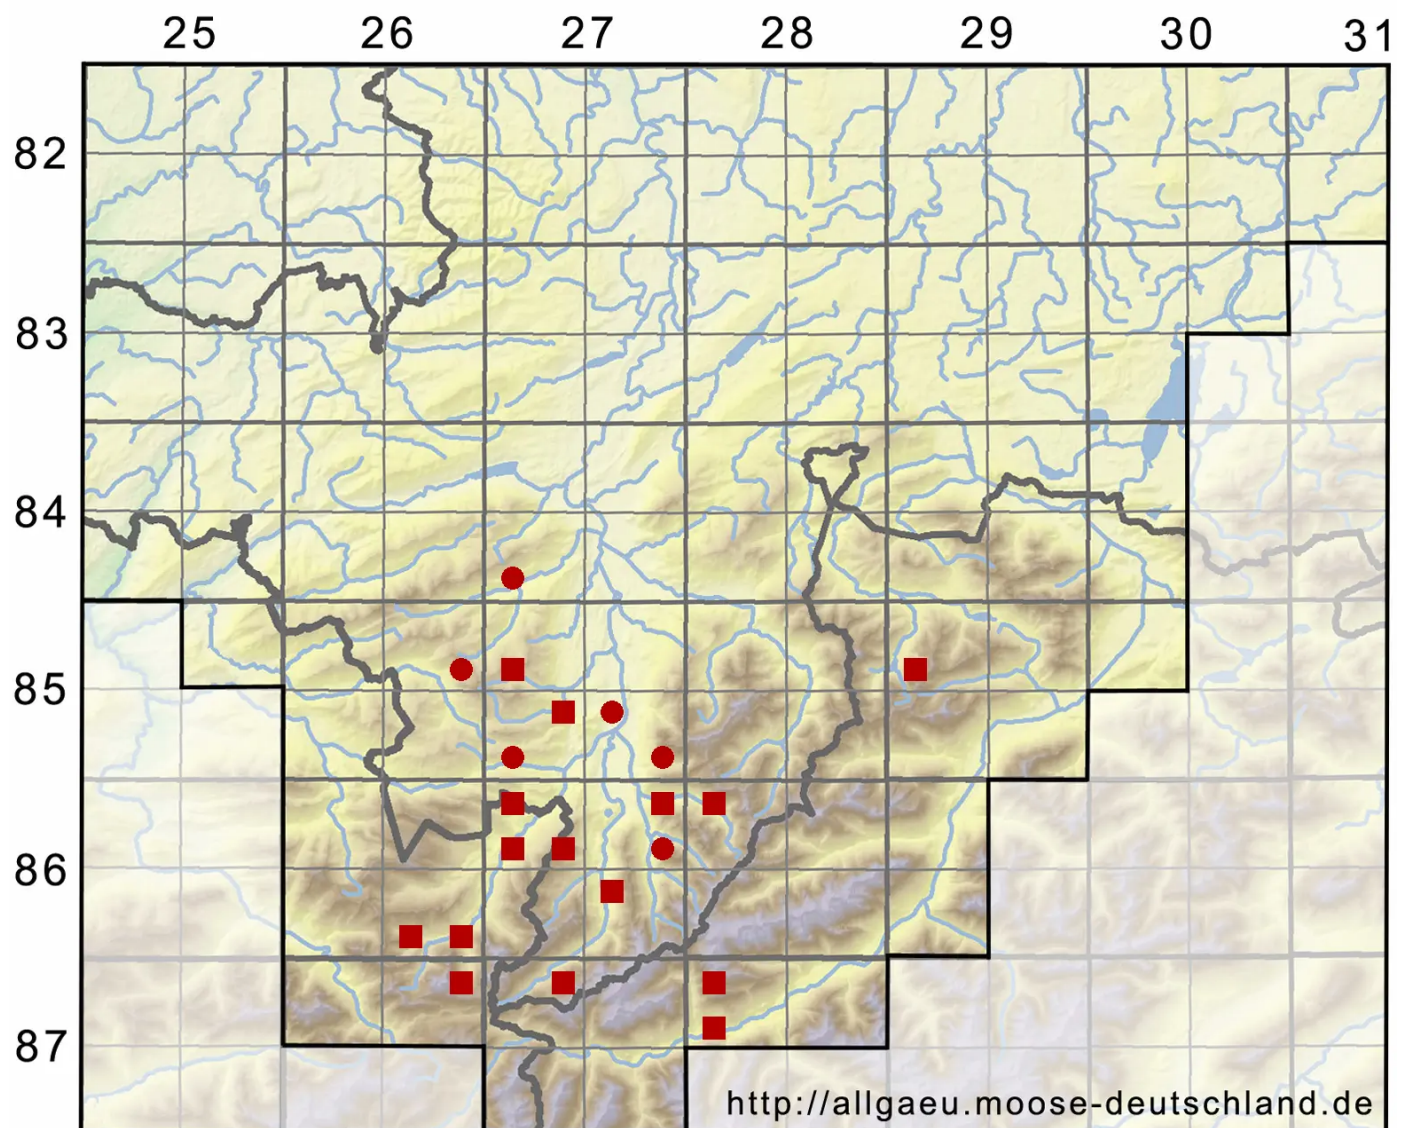

# Crossocalyx hellerianus (Nees ex Lindenb.) Meyl.

Hellers Fransenkelchmoos

Legende:

- Symbole:**
- Ausgefülltes Symbol:  
Zeitraum von 1980 bis heute (Aktuelle Angabe)
  - Leeres Symbol:  
Zeitraum vor 1980 (Altangabe)
  - Quadrat: Herbarbeleg